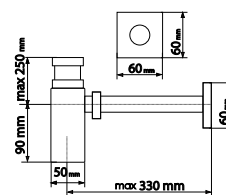

chrom 78 zł

A 7 5 0
Syfon umywalkowy – okrągły mosiądz

chrom 177 zł
czarny mat 482 zł

A 7 4 0
Syfon umywalkowy – kwadratowy mosiądz

chrom 280 zł
czarny mat 482 zł

0 5 0 C L
Korek automatyczny (okrągły) klik-klak do umywalk z przelewem i bez przelewu mosiądz