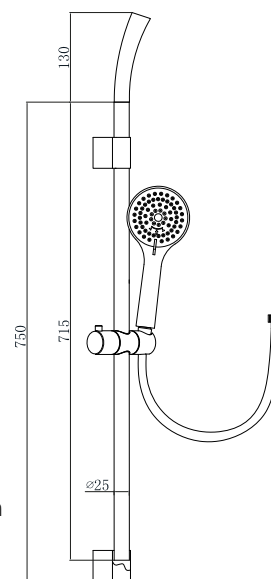

GYSS10205 Z-STAR 05

Zestaw natryskowy, okrągły, kompletny z górnym uchwytem na słuchawkę.
Drażek 75 cm, wymiar z uchwytem na słuchawkę 88 cm regulowana wysokość mocowania do ściany,
- słuchawka 3 - funkcyjna ABS.

chrom 247 zł