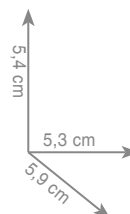

chrom 107 zł
inox 107 zł *