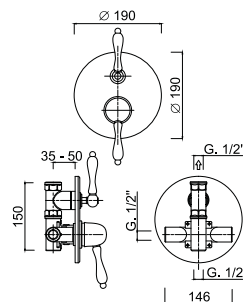

chrom 1379 zł *
bronzo 1936 zł *
złoty 2401 zł **