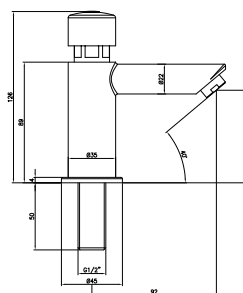

9 0 0 1 N
Bateria czasowa umywalkowa.
Regulowany czas przepływu wody 0-40 sekund.

9 0 0 1 M
Bateria czasowa umywalkowa.
Regulowany czas przepływu wody 0-40 sekund.