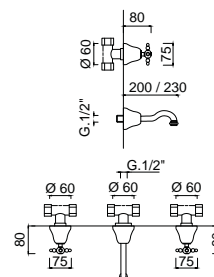

chrom 932 zł
bronzo 1302 zł
złoty 1722 zł **