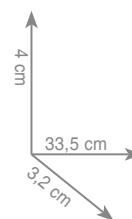

chrom 332 zł

5 7 1 9
Półka 60 cm

chrom 320 zł

5 7 2 1
Wieszak 30 cm
Wieszak 45 cm
Wieszak 60 cm

chrom 302 zł
chrom 369 zł
chrom 435 zł

5 7 2 3
Wieszak dwuramienny

chrom 495 zł

5 7 7 0
Wieszak ring