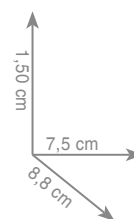

chrom 217 zł
czarny mat 239 zł