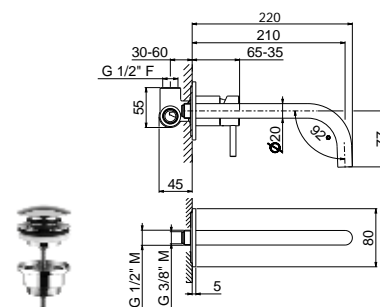

chrom	860 zł
czarny mat	980 zł
chrom	935 zł
czarny mat	1105 zł

V27070
Bateria bidetowa z korkiem automatycznym

chrom	655 zł
czarny mat	820 zł

V27050
Bateria umywalkowa podtynkowa bez korka

V27050/K
Bateria umywalkowa podtynkowa z korkiem klik-klak