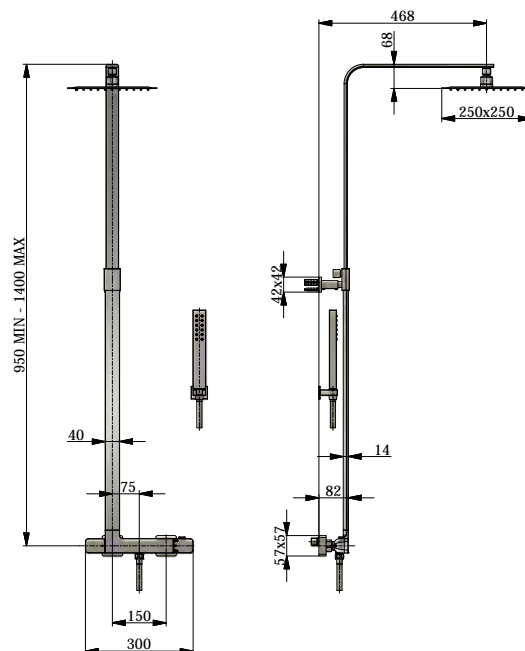

1 5 8 6 2

Kolumna natryskowa z baterią termostaticzną - SLIM
regulacja wysokości 950-1400 mm
deszczownica kwadrat - INOX 250x250 mm

chrom 2484 zł