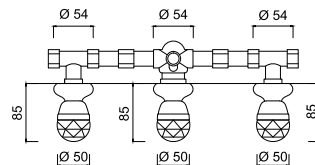

chrom 2706 zł *
złoty 4327 zł **

S3816/S

Zawór podtynkowy 1/2"