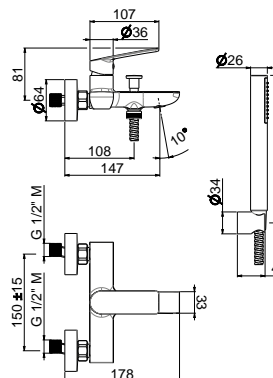

Bateria bidetowa z korkiem automatycznym

chrom 579 zł

V30050

Bateria umywalkowa ścienna bez korka

chrom 1266 zł

V30081

Bateria wannowa kompletna

chrom 798 zł