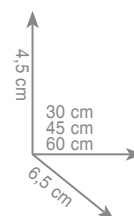

A 021
Wieszak 30 cm
Wieszak 45 cm
Wieszak 60 cm

chrom 334 zł

chrom 391 zł

chrom 437 zł

A 022
Wieszak dwuramienny

chrom 423 zł

A 021 - 28
Uchwyt wannowy (do 120 kg)

chrom 487 zł