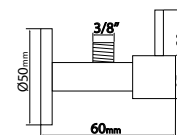

Akcesoria

ceny netto

chrom 44 zł
złoty 162 zł **

chrom 45 zł
bronzo 172 zł
złoty 194 zł

chrom 53 zł
czarny mat 69 zł

0 1 F / 6 0
Wąż prysznicowy 60 cm

chrom 102 zł
bronzo 163 zł

F 3 0 6 3
Zawór do baterii z filtrem

bronzo 221 zł *
złoty 329 zł **

A 6 0 0
Zawór do baterii - okrągły

chrom 54 zł

A 6 0 1
Zawór do baterii - kwadratowy

chrom 70 zł