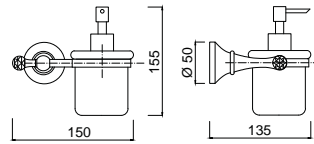

chrom 2400 zł

STRASS® Swarovski® Crystal

RG 1103 / S
Mydelniczka ceramiczna

chrom 627 zł *
bronzo 673 zł *
złoty 796 zł **

RG 1136 / S
Dozownik ceramiczny

chrom 887 zł *
bronzo 989 zł *
złoty 1129 zł **

RG 1106 / S
Kubek ceramiczny