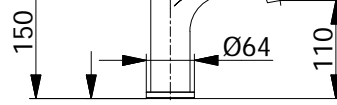

chrom 1794 zł*
czarny mat 3067 zł**

57ZES30

Zestaw natryskowy podtynkowy deszczownica 30 cm

chrom 2329 zł*
czarny mat 3584 zł**

7210
Bateria umywalkowa bez korka

chrom 576 zł

7210 / K
Bateria umywalkowa z korkiem klik-klak