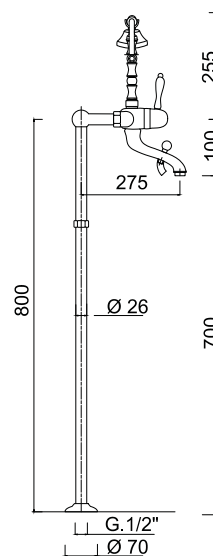

7560

Bateria wannowa 5 otworowa

chrom 3075 zł *
bronzo 4076 zł *
złoty 5228 zł **

7510/N

Bateria wannowa stojąca - wąż 100 cm

chrom 2973 zł
bronzo 4115 zł
złoty 5144 zł **

7500/N

Bateria wannowa stojąca - wąż 100 cm