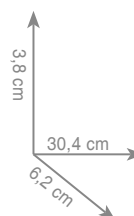

chrom 260 zł

3 8 1 9
Półka 60 cm

chrom 200 zł

3 8 2 3
Wieszak dwuramienny

chrom 341 zł

3 8 2 1
Wieszak 35 cm
Wieszak 45 cm
Wieszak 60 cm

chrom 307 zł
chrom 342 zł
chrom 428 zł

3 8 7 0
Wieszak ring