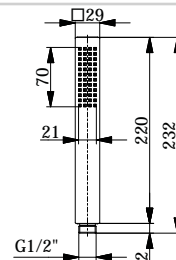

czarny mat 85 zł