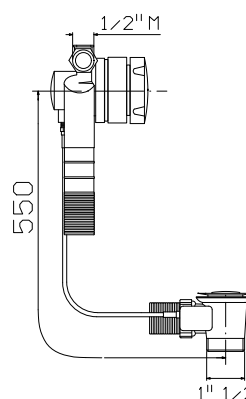

chrom 373 zł
bronzo 611 zł *
złoty 643 zł **
czarny mat 611 zł
biały mat 611 zł **

chrom 396 zł
bronzo 611 zł *
złoty 666 zł **
czarny mat 611 zł
biały mat 611 zł **