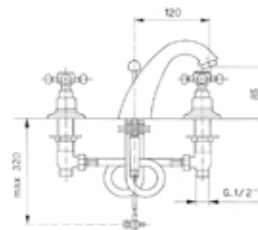

chrom 747 zł
bronzo 1015 zł