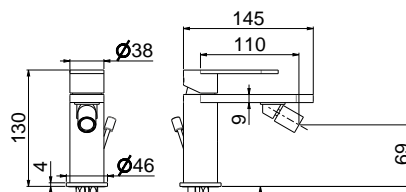

Bateria umywalkowa podtynkowa

inox 1337 zł *

V28050/K

Bateria umywalkowa podtynkowa z korkiem klik-klak

inox 1437 zł *

V28070

Bateria bidetowa z korkiem automatycznym

inox 1259 zł *