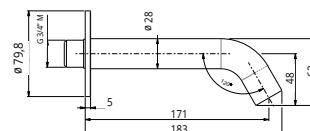

V27145

Wylewka wannowa ścienna L - 17 cm, 3/4"

chrom 430 zł