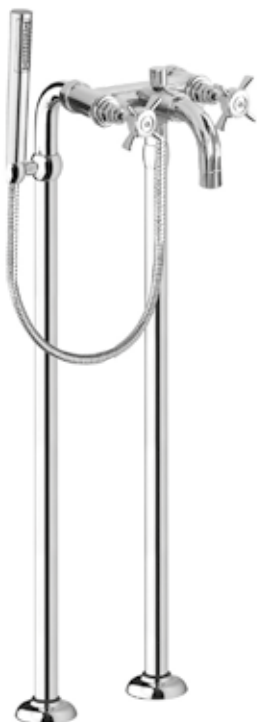

7901N
Bateria wannowa stojąca