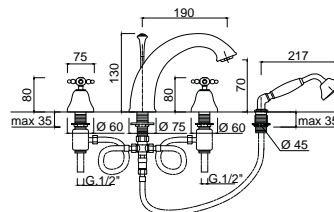

chrom 1293 zł
bronzo 1806 zł
złoty 2455 zł **

7300

Bateria wannowa - wąż 100 cm

chrom 1566 zł
bronzo 2111 zł
złoty 2895 zł **

7365

Bateria wannowa 4 otworowa

chrom 2612 zł *
bronzo 3696 zł *
złoty 4844 zł **