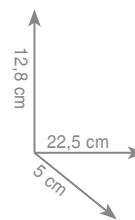

chrom 351 zł