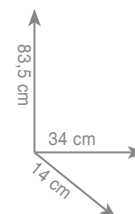

czarny mat **365 zł**