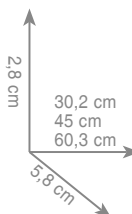

chrom 229 zł

5 5 1 1
Mydelniczka

chrom 229 zł

5 5 8 1
Dozownik

chrom 293 zł

5 5 2 1
Wieszak 30 cm
Wieszak 45 cm
Wieszak 60 cm

chrom 365 zł
chrom 424 zł
chrom 486 zł

5 5 2 3
Wieszak dwuramienny