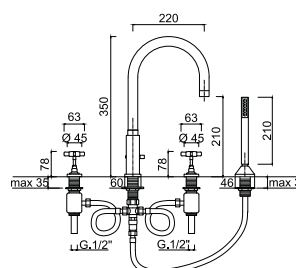

chrom 2369 zł *
złoty 4260 zł **