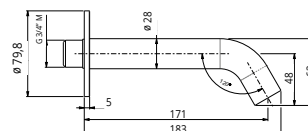

V27145

Wylewka wannowa ścienna L - 17 cm, 3/4"