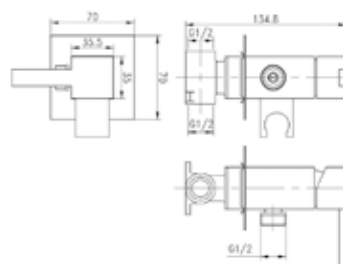

chrom 620 zł

ACS50090
Słuchawka bidetowa mosiądz

chrom 118 zł

ACS50790
Słuchawka bidetowa mosiądz

chrom 118 zł

ACS50760
Słuchawka bidetowa kwadratowa mosiądz

chrom 169 zł

Wylewki ścienne