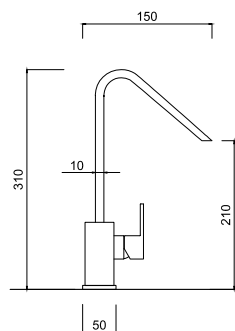

chrom 1620 zł *
czarny mat 2207 zł **