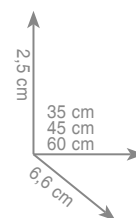

P I 8 1
Dozownik

chrom 149 zł
czarny mat 173 zł

P I 2 1
Wieszak 35 cm
Wieszak 45 cm
Wieszak 60 cm
Wieszak 80 cm

chrom 182 zł
czarny mat 209 zł
chrom 216 zł
czarny mat 249 zł
chrom 240 zł
czarny mat 276 zł
chrom 398 zł*
czarny mat 425 zł*