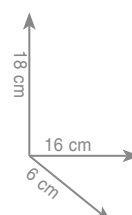

chrom 203 zł
inox 203 zł *

5 0 2 1
Wieszak 30 cm
Wieszak 45 cm
wieszak 60 cm

chrom 210 zł
inox 210 zł *
chrom 223 zł
inox 223 zł *
chrom 237 zł
inox 237 zł *

5 0 7 0
Wieszak na ręczniki ring

chrom 153 zł
inox 153 zł *