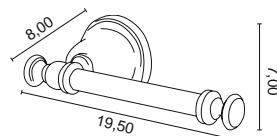

chrom 342 zł
bronzo 415 zł
złoty 585 zł ***