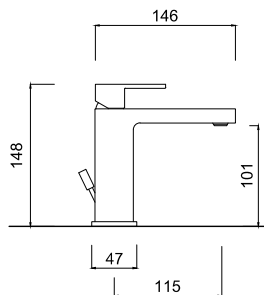

chrom 1025 zł *
czarny mat 1385 zł **