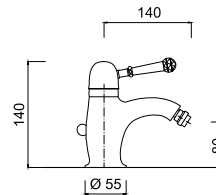

chrom 979 zł
bronzo 1350 zł *
złoty 1615 zł **