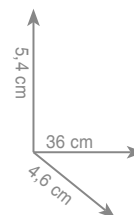

EP 19
Półka 55cm

chrom **256 zł**

(seria może być montowana za pomocą kleju,
klej do kąpieni oddzielnie)

EP 2 1
Wieszak 35 cm
Wieszak 45 cm
Wieszak 60 cm

chrom 170 zł
chrom 183 zł
chrom 193 zł

EP 2 3
Wieszak dwuramienny