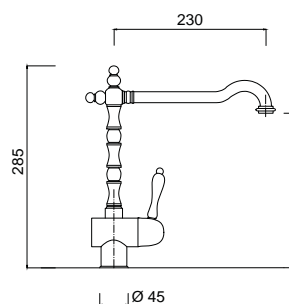

chrom 979 zł
bronzo 1389 zł
złoty 1809 zł **

simas

7061

Bateria umywalkowa
z korkiem automatycznym

chrom 983 zł
bronzo 1371 zł
złoty 1818 zł **

7064

Bateria bidetowa
z korkiem automatycznym

chrom 983 zł
bronzo 1371 zł
złoty 1818 zł **