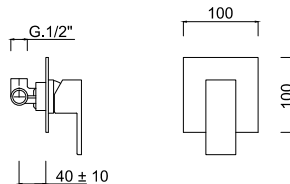

chrom 660 zł **
czarny mat 893 zł **