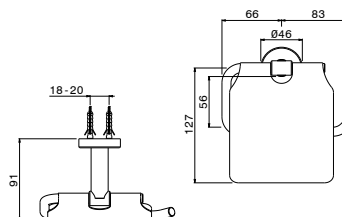

inox 212 zł*