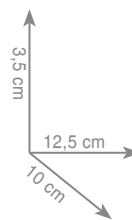

chrom 156 zł