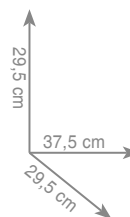

D I 8 2

Siedzisko do kabiny natryskowej - termoplastik
(do 120 kg)

chrom **330 zł**