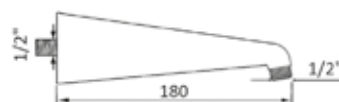

Ramię do głowicy natryskowej 20 cm.

chrom 67 zł

A6065

Ramię do głowicy natryskowej

chrom 133 zł

A4063

Główka natryskowa

chrom 66 zł