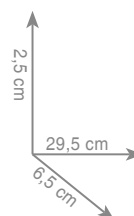

A 021
Wieszak 30 cm
Wieszak 45 cm
Wieszak 60 cm

chrom 334 zł

chrom 391 zł

chrom 437 zł

A 022
Wieszak dwuramienny

chrom 423 zł

A 021 - 28
Uchwyt wannowy (do 120 kg)

chrom 487 zł