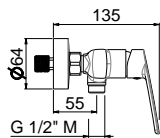

V30090

Bateria natryskowa solo

chrom

450 zł