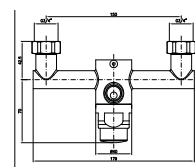

9008SC

Bateria natryskowa czasowa
zewnętrzny regulator temperatury wody.
Regulowany czas przepływu wody 0-40 sekund.

chrom 747 zł