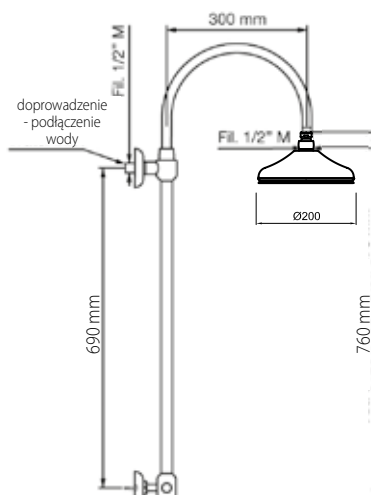

01261 / 640
Kolumna prysznicowa
z zasilaniem podtynkowym
deszczownica $\varnothing$ 200 mm, wąż, słuchawka