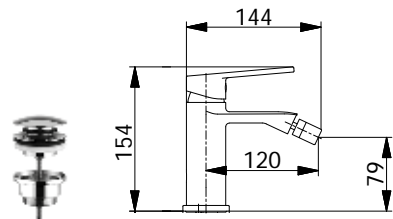

chrom 425 zł