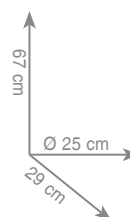

chrom 414 zł