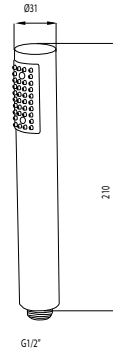

Słuchawki natryskowe

ceny netto

ACS 55004

Słuchawka prysznicowa LINEA z systemem szybkiego usuwania kamienia wapiennego ABS.

chrom 51 zł

ACS 55058

Słuchawka prysznicowa CORNER Q z systemem szybkiego usuwania kamienia wapiennego mosiądz

chrom 201 zł
złoty 298 zł**

ACS 55038

Słuchawka prysznicowa RADIUS H z systemem szybkiego usuwania kamienia wapiennego mosiądz

chrom 133 zł
złoty 298 zł**

ACS 50230

Słuchawka prysznicowa z systemem szybkiego usuwania kamienia wapiennego ABS.

chrom 49 zł

ACS 50660

Słuchawka prysznicowa z systemem szybkiego usuwania kamienia wapiennego ABS.

chrom 82 zł

* towar na zamówienie - termin realizacji 4-6 tygodni