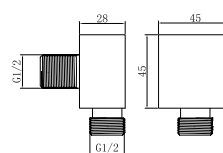

4 1 6 5
Przyłącze kątowe KWADRAT 1/2" / 1/2" mosiądz

chrom 148 zł