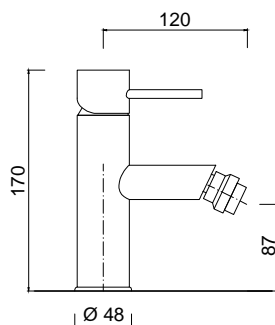

chrom 4190 zł *
czarny mat 5840 zł **

6535A
Bateria bidetowa
z korkiem automatycznym

chrom	735 zł
czarny mat	1020 zł
złoty	1515 zł ****

6507A
Bateria bidetowa
z korkiem automatycznym

chrom	735 zł
czarny mat	1134 zł
złoty	1515 zł ****