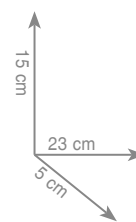

chrom **162 zł**
czarny mat **185 zł**