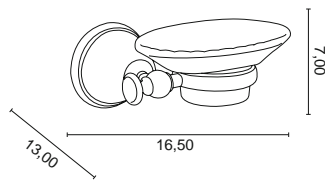

chrom 415 zł
bronzo 489 zł
złoty 588 zł ***