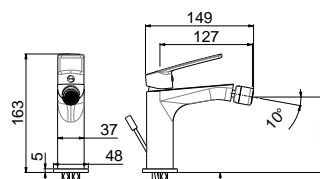

chrom 579 zł