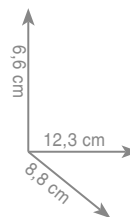

5 0 2 4
Uchwyt na papier

chrom 147 zł
inox 147 zł *

5 0 2 4 / 0 2
Uchwyt na papier - zapas

chrom 163 zł
inox 163 zł *

5 0 2 5
Uchwyt na papier z klapką

chrom 134 zł
inox 134 zł *

5 0 2 7
Wieszak punktowy

chrom 90 zł
inox 90 zł *