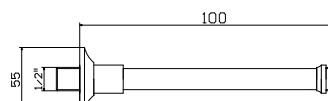

chrom	490 zł
bronzo	692 zł
chrom	1170 zł
bronzo	1395 zł
złoty	1950 zł **

4 8 0
Ramię do deszczownicy L 40 cm - mosiądz

chrom	239 zł
bronzo	362 zł
złoty	373 zł **

4 7 0
Ramię do deszczownicy sufitowe L 10 cm - mosiądz