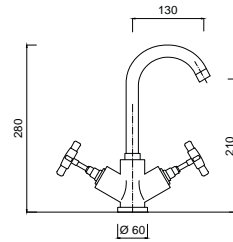

7760
Bateria wannowa 5-otworowa

chrom	2387 zł *
czarny mat	3456 zł **
złoty	4771 zł **

7957

Bateria umywalkowa
z korkiem automatycznym

chrom 1163 zł *
złoty 2091 zł **

7959

Bateria bidetowa
z korkiem automatycznym