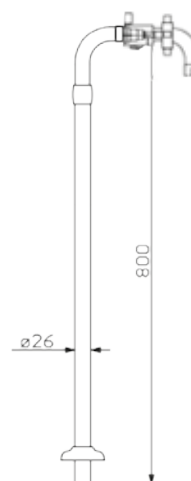

chrom 3039 zł