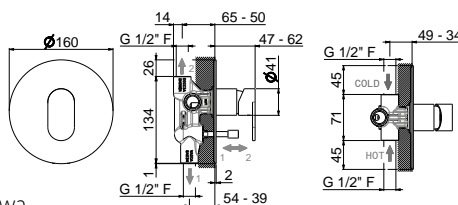

V28140

Bateria natryskowo-wannowa podtynkowa z przełącznikiem

inox 1208 zł *