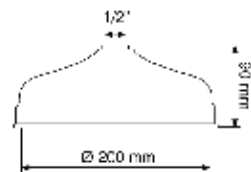

chrom	574 zł
bronzo	860 zł
złoty	917 zł **