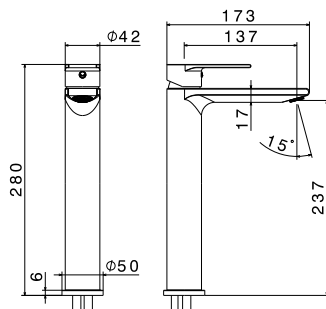

chrom 590 zł
czarny mat 705 zł

chrom 675 zł
czarny mat 850 zł