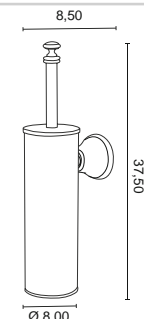

chrom 693 zł
bronzo 867 zł
złoty 899 zł ***