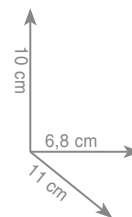

inox 147 zł *