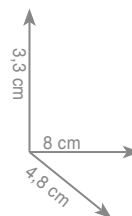

chrom **53 zł**
czarny mat **58 zł**