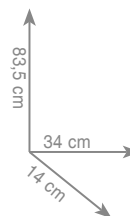

chrom 343 zł
czarny mat 365 zł