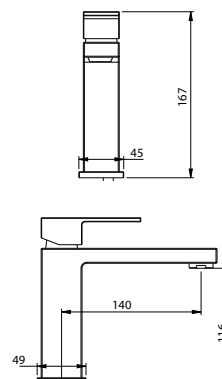

CNQ00240

Bateria umywalkowa bez korka

chrom

395 zł•