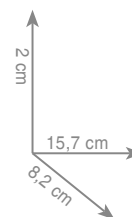

chrom 208 zł