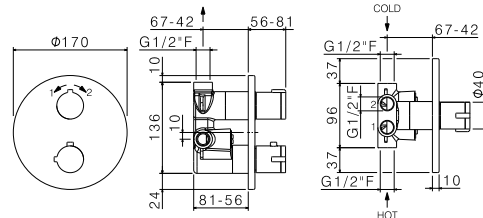

Baterie termostaticzne

ceny netto

V08110

Bateria termostaticzna podtynkowa (dwa wyjścia) ABS

chrom 1250 zł
czarny mat 1490 zł