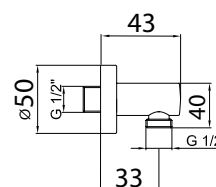

4 1 2 1
Przyłącze kątowe MODERN 1/2" / 1/2" mosiądz