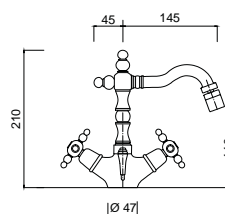

7356

Bateria umywalkowa wysoka
z korkiem automatycznym

chrom 1025 zł
bronzo 1467 zł
złoty 1947 zł **

7358

Bateria bidetowa wysoka
z korkiem automatycznym

chrom 1017 zł
bronzo 1404 zł
złoty 1818 zł **

7312

Bateria umywalkowa 3 otworowa
z korkiem automatycznym