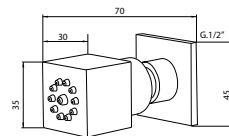

430 mm	chrom	4095 zł *
500 mm	chrom	4264 zł *

Deszczownice

ceny netto

6 6 7 3

Deszczownica okrągła Ø 240 mm ABS

chrom 260 zł

ACS60070

Dysza natryskowa kwadratowa CORNER G
mosiądz