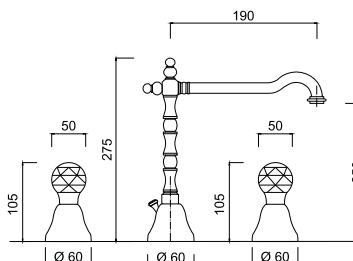

chrom 2490 zł
bronzo 3113 zł *
złoty 3791 zł **