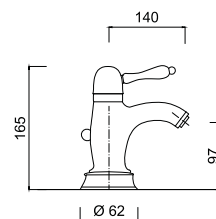

Teak

dopłata do jednego uchwyty: 51 zł netto

9505
Bateria umywalkowa
z korkiem automatycznym

chrom 708 zł
bronzo 1053 zł *
złoty 1373 zł **

9541
Bateria umywalkowa wysoka
z korkiem automatycznym

chrom 910 zł
bronzo 1327 zł *
złoty 1729 zł **