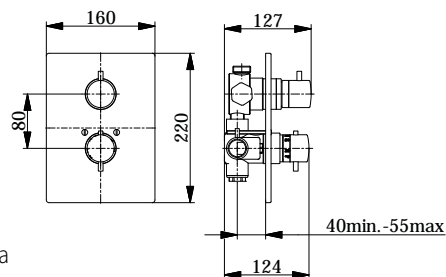

Ø 250 mm

Ø 250 mm

1625 / CZAR

Deszczownica okrągła Ø 250 mm ABS

czarny mat 390 zł

chrom 244 zł

Kolor czarny mat

ceny netto