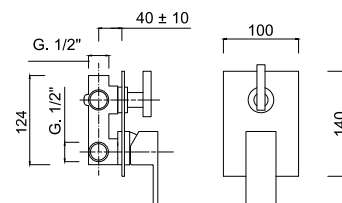

chrom 1547 zł **
czarny mat 2321 zł **