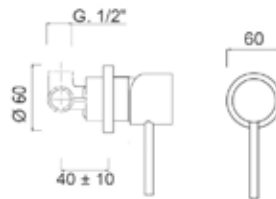

chrom	405 zł
czarny mat	585 zł
złoty	850 zł ****