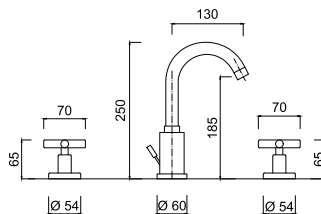

7601
Bateria wannowa

chrom 1631 zł
czarny mat 2604 zł**
złoty 3259 zł**

7612

Bateria umywalkowa 3-otworowa
z korkiem automatycznym

chrom	1262 zł
czarny mat	1702 zł **
złoty	2523 zł **

7620 - 15 cm

7620 - 20 cm