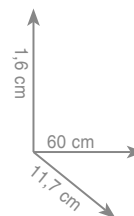

chrom 260 zł

3 8 1 9
Półka 60 cm

chrom 200 zł

3 8 2 3
Wieszak dwuramienny

chrom 341 zł

3 8 2 1
Wieszak 35 cm
Wieszak 45 cm
Wieszak 60 cm

chrom 307 zł
chrom 342 zł
chrom 428 zł

3 8 7 0
Wieszak ring