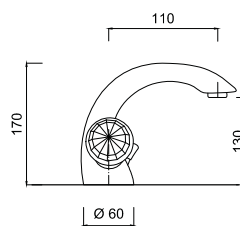

39ZES20

Zestaw natryskowy podtynkowy
z deszczownicą 20 cm

chrom 4134 zł
bronzo 5366 zł *
złoty 6561 zł **

S 3 8 6 1 A / S

Bateria umywalkowa
z korkiem automatycznym

chrom 2345 zł *
złoty 3747 zł **

3 8 1 2 A / S