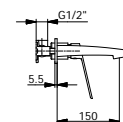

chrom 657 zł
czarny mat 777 zł

chrom 706 zł
czarny mat 861 zł

9920
Bateria bidetowa
z korkiem klik-klak

chrom 522 zł
czarny mat 650 zł

9918
Bateria umywalkowa podtynkowa
bez korka

chrom 749 zł
czarny mat 917 zł