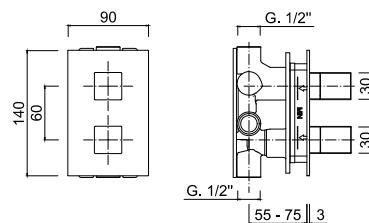

chrom 3755 zł **
czarny mat 5070 zł **