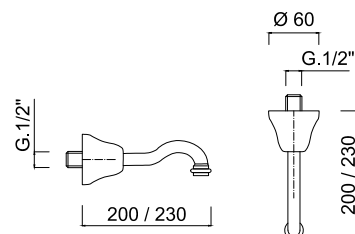

chrom 252 zł
bronzo 422 zł
złoty 557 zł**

* towar na zamówienie - termin realizacji 4-6 tygodni

** kolory - termin realizacji 6-8 tygodni