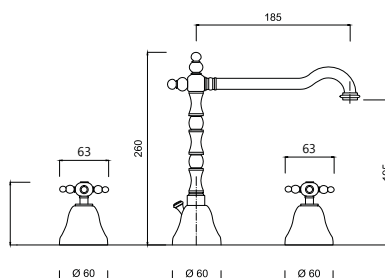

7356

Bateria umywalkowa wysoka
z korkiem automatycznym

chrom 1025 zł
bronzo 1467 zł
złoty 1947 zł **

7358

Bateria bidetowa wysoka
z korkiem automatycznym

chrom 1017 zł
bronzo 1404 zł
złoty 1818 zł **

7312

Bateria umywalkowa 3 otworowa
z korkiem automatycznym