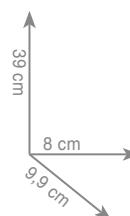

chrom 630 zł
czarny mat 674 zł

wykonanie: mosiądz, Cromall®, szkło satynowe

design: Carallo - Grandis

7 6 3 0
Wieszak na ręczniki

chrom 681 zł

7 6 3 1
Stojak na ręczniki

chrom 1326 zł

7 6 3 2
Stojak na papier (podwójny) + szczotka