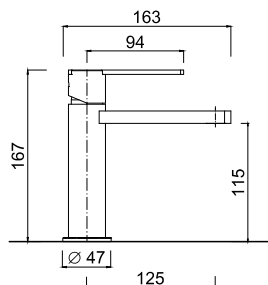

98ZES30

Zestaw natryskowy podtynkowy deszczownica 30 cm

chrom 2674 zł *
czarny mat 3843 zł **

5805
Bateria umywalkowa

chrom 1163 zł *
czarny mat 1722 zł **

5805 / K
Bateria umywalkowa
z korkiem klik-klak

chrom 1248 zł *
czarny mat 1848 zł **