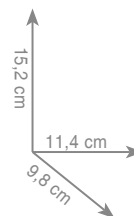

chrom **204 zł**