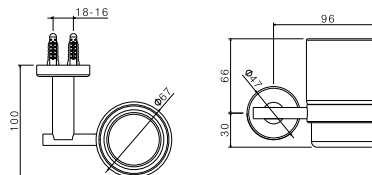

inox 178 zł*

V 17 3 2 0
Mydelniczka