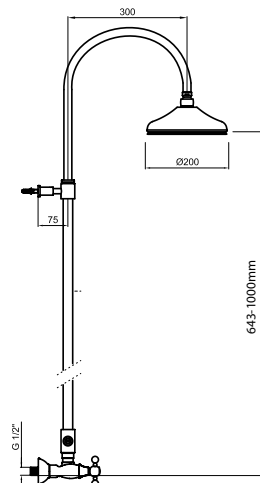

chrom 2662 zł
bronzo 4004 zł