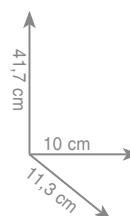

chrom **497 zł**
czarny mat **547 zł**