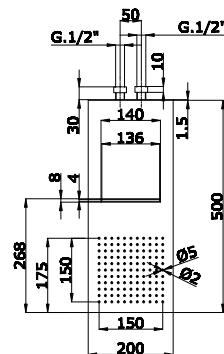

chrom 1809 zł *