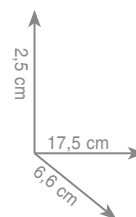

chrom **109 zł**
czarny mat **124 zł**