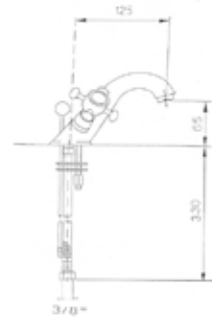

chrom 657 zł
bronzo 957 zł