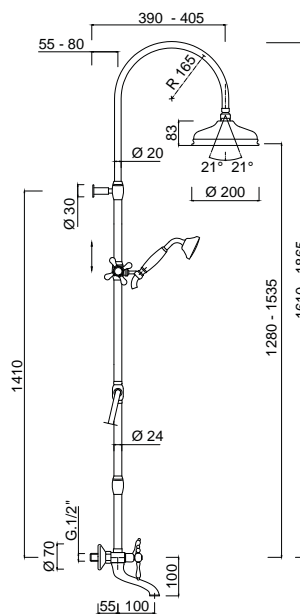

chrom 4749 zł*
bronzo 5921 zł*
złoty 6598 zł**