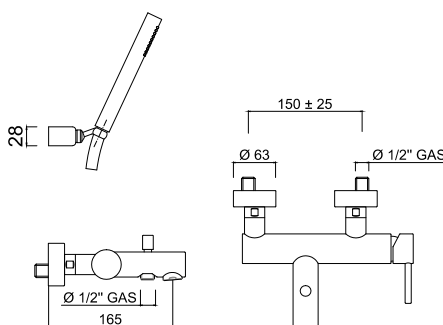

chrom	1555 zł
czarny mat	2640 zł
złoty	3200 zł ****