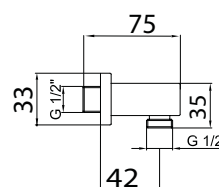

4 1 2 3
Przyłącze kątowe KWADRAT 1/2" / 1/2" mosiądz