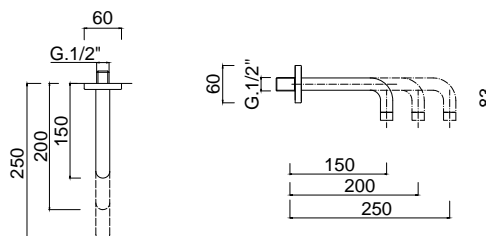

czarny mat 500 zł

3222/CZAR - 15 cm
3222/CZAR - 20 cm
3222/CZAR - 25 cm
Wylewka ścienna