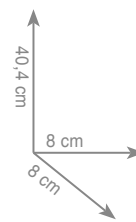

chrom	98 zł
czarny mat	103 zł

5 4 2 4
Uchwyt na papier

chrom	210 zł
czarny mat	221 zł

Lounge

wykonanie: mosiądz, Cromall®, szkło satynowe

ceny netto

design: R & S

5 4 3 3
Szczotka wolnostojąca