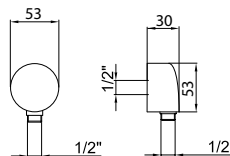

chrom 110 zł
czarny mat 145 zł

4 1 3 3 Z Ł
Przyłącze kątowe z uchwytem 1/2" / 1/2" mosiądz

złoty 290 zł **

4 1 2 1
Przyłącze kątowe MODERN 1/2" / 1/2" mosiądz

chrom 90 zł

Aksesoria

ceny netto

A 5 2 5
Przyłącze kątowe 1/2" / 1/2" mosiądz