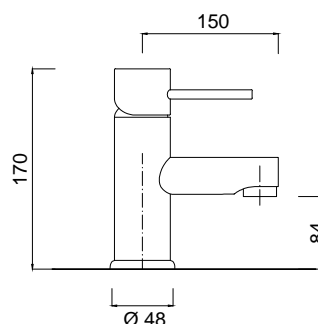

chrom 700 zł *
czarny mat 1080 zł **
złoty 1450 zł **

6505A-15 / K

Bateria umywalkowa z korkiem klik-klak

chrom 775 zł *
czarny mat 1205 zł **
złoty 1600 zł ****