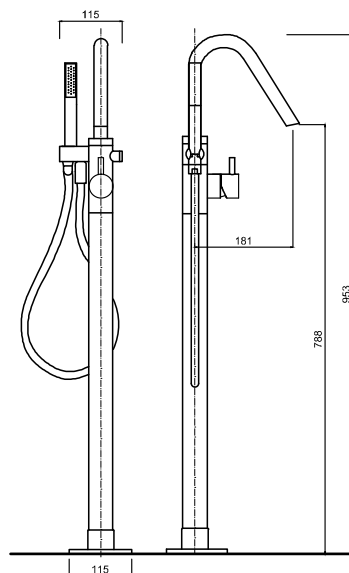

chrom	7200 zł *
czarny mat	9990 zł **
złoty	12645 zł **
kolory gr.1	11700 zł ***
kolory gr.2	13500 zł ***