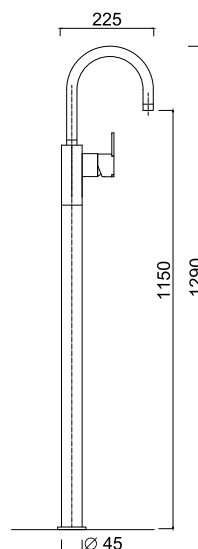

5890

Bateria umywalkowa stojąca

chrom 4298 zł*