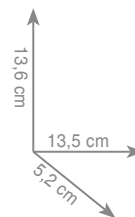

chrom 103 zł
czarny mat 121 zł