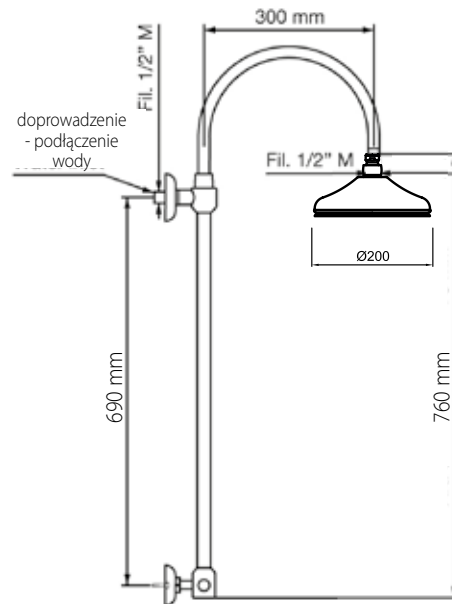

chrom 1052 zł

4401/N

Bateria wannowa stojąca

chrom 3416 zł

44ZES20

zestaw natryskowy podtynkowy z deszczownicą 20cm

chrom 2332 zł

4415-01261