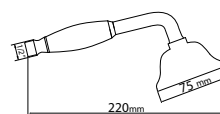

chrom 133 zł
bronzo 237 zł
złoty 334 zł **