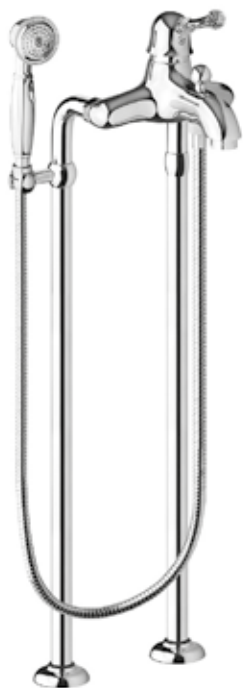

SY 9501/N/S
Bateria wannowa stojąca