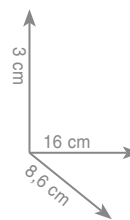

chrom 188 zł
czarny mat 213 zł