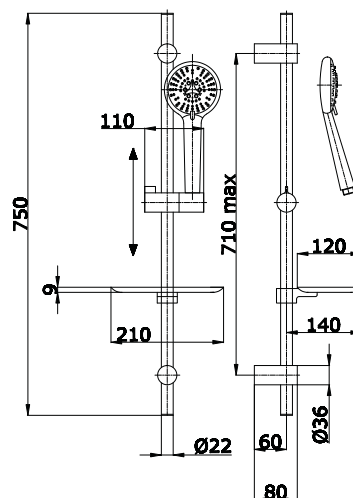

4184

Zestaw natryskowy kompletny 74 cm
- słuchawka 2-funkcyjna ø 110 mm ABS

chrom	330 zł
-------	--------

4 1 8 2

Zestaw natryskowy kompletny 75 cm
- słuchawka 6-funkcyjna \varnothing 105 mm ABS

chrom

355 zł