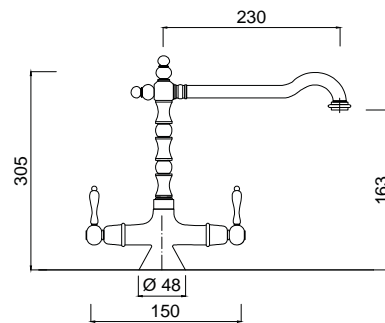

chrom 1099 zł *
bronzo 1596 zł *
złoty 1980 zł **