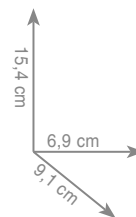

P I 8 1
Dozownik

chrom 149 zł
czarny mat 173 zł

P I 2 1
Wieszak 35 cm
Wieszak 45 cm
Wieszak 60 cm
Wieszak 80 cm

chrom 182 zł
czarny mat 209 zł
chrom 216 zł
czarny mat 249 zł
chrom 240 zł
czarny mat 276 zł
chrom 398 zł*
czarny mat 425 zł*