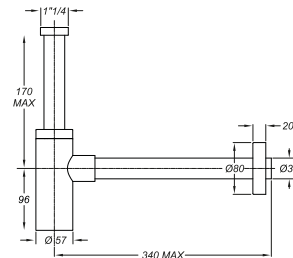

czarny mat 290 zł

S H 2 5 / C Z A R
Bateria bidetowa podtynkowa