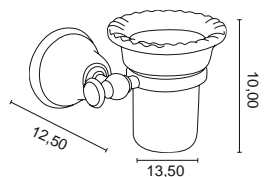

Allpe Harmony

ceny netto

HA 106
Mydelniczka ceramiczna

chrom 415 zł
bronzo 489 zł
złoty 588 zł ***

HA 108
Dozownik ceramiczny

chrom 585 zł
bronzo 657 zł
złoty 755 zł ***

HA 109
Kubek ceramiczny

chrom 422 zł
bronzo 496 zł
złoty 592 zł ***