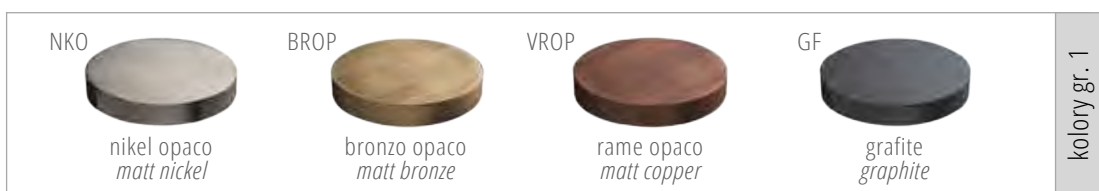

Niektóre elementy baterii w kolorach niestandardowych mogą różnić się od wersji podstawowej