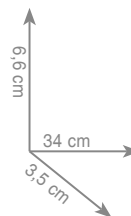

ST 21
Wieszak 35 cm

Wieszak 45 cm

Wieszak 60 cm

chrom 130 zł
czarny mat 152 zł

chrom 146 zł
czarny mat 158 zł

chrom 158 zł
czarny mat 166 zł

ST 23
Wieszak dwuramienny

chrom 143 zł
czarny mat 152 zł