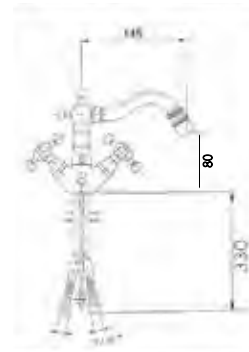

chrom 885 zł
bronzo 1178 zł

R 318
Bateria bidetowa
z korkiem automatycznym

chrom 657 zł
bronzo 957 zł

R 338
Bateria bidetowa wysoka
z korkiem automatycznym

chrom 740 zł
bronzo 1023 zł

R 301
Bateria wannowa