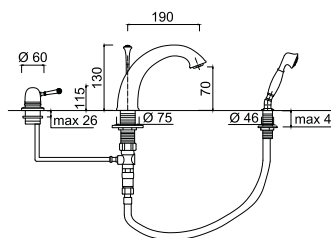

chrom 2522 zł
bronzo 3526 zł *
złoty 4347 zł **