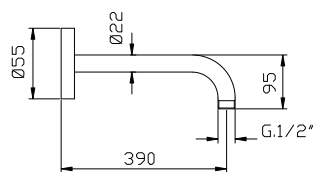

czarny mat 265 zł