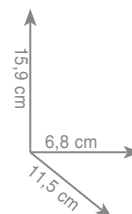

inox 203 zł *