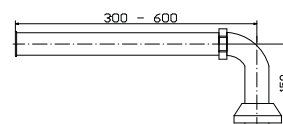

8 2 1 / 6 0 0
Przedłużka do przelewu wannowego retro 600 mm

chrom 543 zł *
bronzo 760 zł **
złoty 814 zł **

8 2 1 / 9 0 0
Przedłużka do przelewu wannowego retro 900 mm

chrom 754 zł *
bronzo 1130 zł **
złoty 1206 zł **