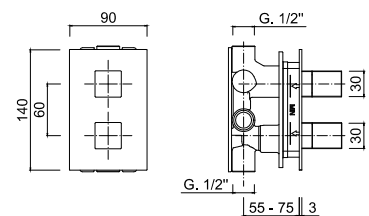

chrom 4073 zł **
czarny mat 5503 zł **