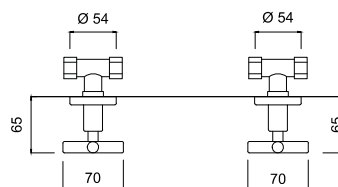

7620 - 25 cm

Bateria umywalkowa
podtynkowa 3 otworowa bez korka

chrom	968 zł
czarny mat	1224 zł **
złoty	1937 zł **

7607

Bateria natryskowa solo

chrom	888 zł *
czarny mat	1284 zł **
złoty	1777 zł **

7615

Bateria natryskowa podtynkowa