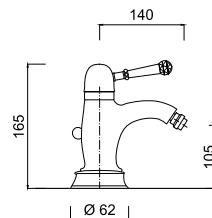

chrom 1188 zł
bronzo 1634 zł *
złoty 1970 zł **

SY 9507
Bateria bidetowa
z korkiem automatycznym

chrom 979 zł
bronzo 1350 zł *
złoty 1615 zł **

SY 9543A
Bateria bidetowa wysoka
z korkiem automatycznym

chrom 1188 zł *
bronzo 1634 zł *
złoty 1970 zł **