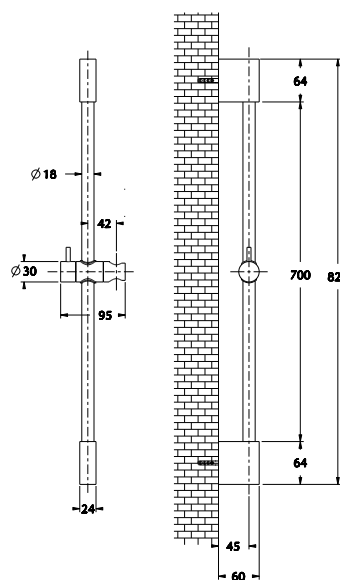

ACS46703

Zestaw natryskowy kompletny 83 cm
- słuchawka 3-funkcyjna $\varnothing$ 112 mm ABS

chrom

278 zł