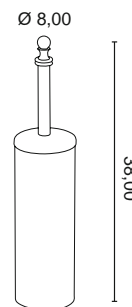

ceny netto

PE 019
Uchwyt na papier

chrom	259 zł
bronzo	330 zł
złoty	380 zł ***

PE 219
Uchwyt na papier z klapką

chrom	349 zł
bronzo	418 zł
złoty	469 zł ***

PE 020
Szczotka wolnostojąca

chrom	523 zł
bronzo	664 zł
złoty	726 zł ***