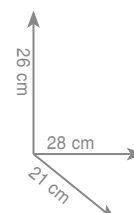

chrom

887 zł