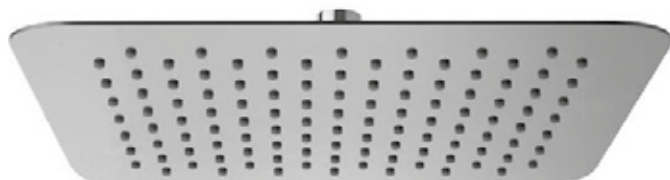

Deszczownica kwadratowa 250 mm mosiądz 7 mm

ACS 60093

Deszczownica kwadratowa 300 mm mosiądz 7 mm

chrom 555 zł
złoty 1051 zł **

chrom 787 zł
złoty 1508 zł **

chrom 1062 zł
złoty 1933 zł **

ACS 500E8

Deszczownica kwadratowa 200 mm INOX 6 mm

ACS 500E9

Deszczownica kwadratowa 250 mm INOX 6 mm

ACS 500F0

Deszczownica kwadratowa 300 mm INOX 6 mm

chrom 361 zł

chrom 466 zł

chrom 587 zł

ACS 600E8

Deszczownica kwadratowa 200 mm INOX 2 mm

ACS 600E9

Deszczownica kwadratowa 250 mm INOX 2 mm

ACS 600F0

Deszczownica kwadratowa 300 mm INOX 2 mm

chrom 199 zł

chrom 295 zł

chrom 360 zł