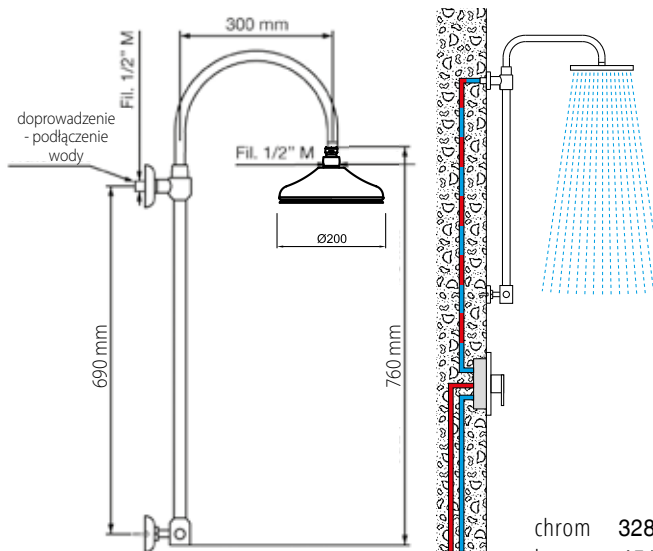

chrom	1575 zł *
bronzo	2177 zł *
złoty	2642 zł **

SY 9511-3

zestaw natryskowy podtynkowy
z deszczownicą 20 cm

chrom	1491 zł *
bronzo	2043 zł *
złoty	2256 zł **

SY9508S/1162

Kolumna natryskowa z baterią

chrom 3171 zł
bronzo 4543 zł *
złoty 5272 zł **