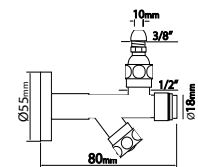

bronzo 221 zł *
złoty 329 zł **