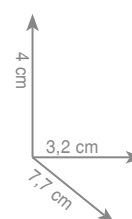

chrom 267 zł