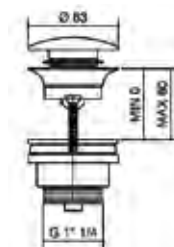

czarny mat 482 zł

A 7 7 0 / C Z A R
Syfon umywalkowy okrągły INOX

czarny mat 290 zł

S H 2 5 / C Z A R
Bateria bidetowa podtynkowa

czarny mat 1465 zł

0 5 0 C L / C Z A R
Korek automatyczny (okrągły) klik-klak do umywalk z przelewem i bez przelewu mosiądz