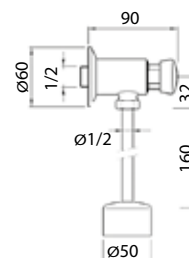

4 0 8 5 5

Zawór czasowy pisuarowy, w komplecie z elementami montażowymi.
Czas przepływu wody 6-8 sekund.