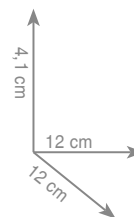

chrom 251 zł
czarny mat 265 zł