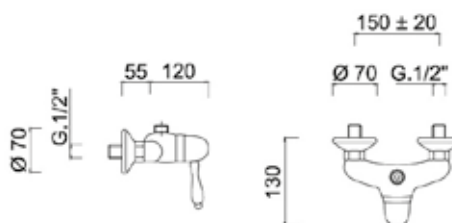

chrom	1321 zł
bronzo	1916 zł *
złoty	2378 zł **

9508S

Bateria natryskowa do kolumny
(wyjście wody do góry)

chrom	764 zł
bronzo	1106 zł *
złoty	1374 zł **

95DES

Zestaw natryskowy podtynkowy
z deszczownicą 20 cm