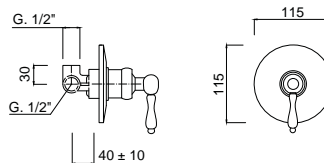

chrom 635 zł