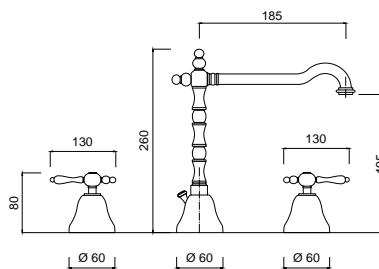

7533 P
Bateria umywalkowa
bez korka

chrom 837 zł *
bronzo 1212 zł *
złoty 1505 zł **

7512

Bateria umywalkowa 3 otworowa
z korkiem automatycznym

chrom 1338 zł
bronzo 1875 zł
złoty 2542 zł **

7537

Bateria umywalkowa
bez korka