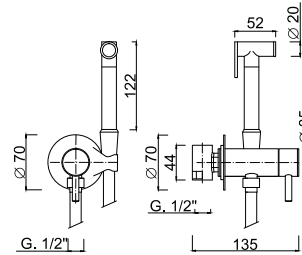

chrom 683 zł
czarny mat 1465 zł
złoty 1687 zł**