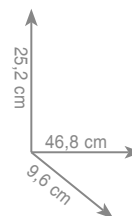

chrom 216 zł

Uchwyt wannowy 37 cm - obciążenie do 121 kg

chrom 247 zł

E D 2 2

Uchwyt wannowy - obciążenie do 127 kg

chrom 335 zł

E D 3 5

Półka na ręczniki