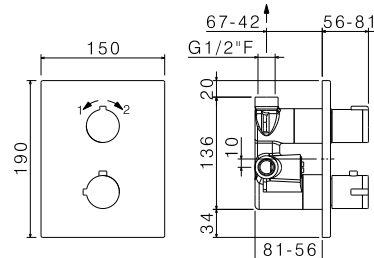

chrom 2090 zł
czarny mat 3100 zł

MAI30TERMO

Zestaw natryskowy podtynkowy, bateria termostaticzna deszczownica 30 cm

chrom 2600 zł
czarny mat 3600 zł

V08111

Bateria termostaticzna podtynkowa (2 wyjścia) ABS