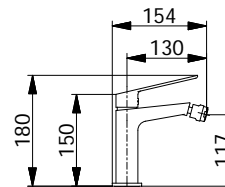

chrom 522 zł
czarny mat 650 zł