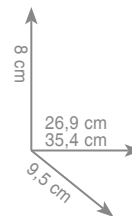

SARAH lustro powiększające x 3, podświetlane (mosiądz)

chrom
czarny mat

1059 zł*
1260 zł*

E D 2 0

Uchwyt wannowy z mydelniczką
obciążenie do 127 kg

chrom 482 zł

E D 2 1

Uchwyt wannowy 28 cm - obciążenie do 150 kg