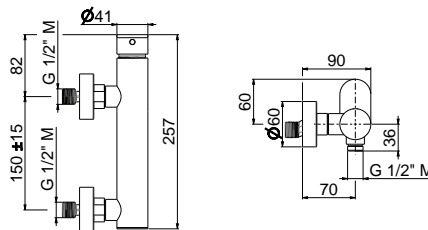

inox 1087 zł *

V28130

Bateria natryskowa podtynkowa