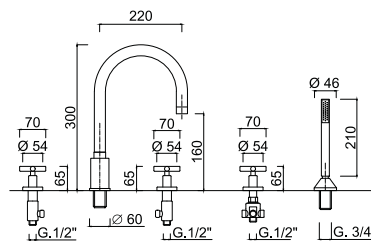

chrom 2472 zł*
czarny mat 3563 zł**
złoty 4946 zł**