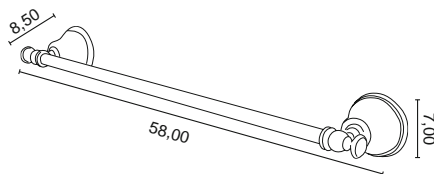

HA 011
Wieszak 58 cm

chrom 596 zł
bronzo 743 zł
złoty 1030 zł ***

HA 012
Wieszak podwójny 58 cm

chrom 802 zł
bronzo 1021 zł
złoty 1440 zł ***

Allpe Harmony

ceny netto

HA 013
Wieszak dwuramienny

chrom 623 zł
bronzo 681 zł
złoty 1086 zł ***