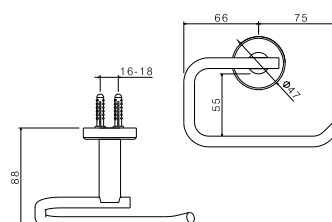

inox 167 zł*

V 17 3 4 0
Szczotka wisząca WC