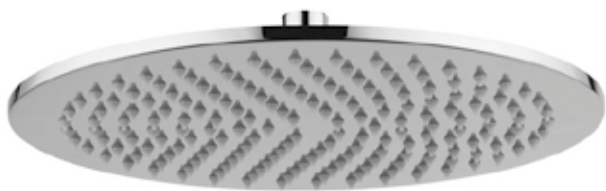

ceny netto

3 8 0
Deszczownica \varnothing 200mm
mosiądz rozkręcana

chrom	574 zł
bronzo	860 zł
złoty	917 zł **

A C S 6 0 2 0
Deszczownica \varnothing 200mm mosiądz zgrzewana

A C S 6 0 3 0
Deszczownica \varnothing 300mm mosiądz zgrzewana

chrom	490 zł
bronzo	692 zł
chrom	1170 zł
bronzo	1395 zł
złoty	1950 zł **

4 8 0
Ramię do deszczownicy L 40 cm - mosiądz

chrom	239 zł
bronzo	362 zł
złoty	373 zł **

4 7 0
Ramię do deszczownicy sufitowe L 10 cm - mosiądz

chrom	165 zł
bronzo	258 zł
złoty	272 zł **

Deszczownice

cenę netto

ACS 60089

Deszczownica okrągła \varnothing 200 mm mosiądz 7 mm

\varnothing 200/250/300

chrom 505 zł
złoty 971 zł **

ACS 600101

Deszczownica okrągła \varnothing 250 mm mosiądz 7 mm

\varnothing 200/250/300

chrom 716 zł
złoty 1440 zł **

ACS 60090

Deszczownica okrągła \varnothing 300 mm mosiądz 7 mm

chrom 989 zł
złoty 1804 zł **

ACS 500E4