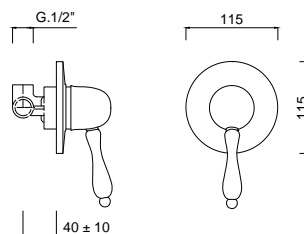

95ZES20

zestaw natryskowy podtynkowy z deszczownicą 20 cm

chrom 2102 zł
bronzo 2937 zł *
złoty 4064 zł **

9508

Bateria natryskowa solo

chrom 764 zł
bronzo 1106 zł *
złoty 1374 zł **

9515

Bateria natryskowa podtynkowa