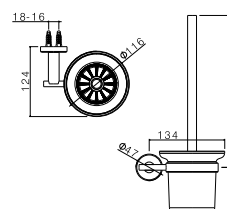

inox 178 zł*

V 17 3 2 0
Mydelniczka

inox 178 zł*

inox 198 zł*

inox 222 zł*

V 17 3 1 5
Wieszak Ring

inox 150 zł*

V 17 3 3 0
Uchwyt punktowy

inox 122 zł*

V 17 3 5 5
Uchwyt na papier z klapką

inox 212 zł*

V 17 3 5 0
Papiernica

inox 167 zł*

V 17 3 4 0
Szczotka wisząca WC

inox 234 zł*