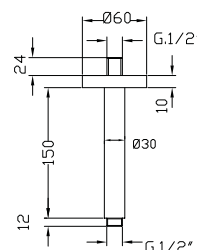

chrom	143 zł
czarny mat	292 zł

Zestawy natryskowe

ceny netto

1 5 7 7
A T E A

Zestaw natryskowy kompletny
- słuchawka mosiądz

chrom 577 zł
bronzo 939 zł

1 5 0 5 - L N
P A R I G I

Zestaw natryskowy kompletny
- słuchawka mosiądz