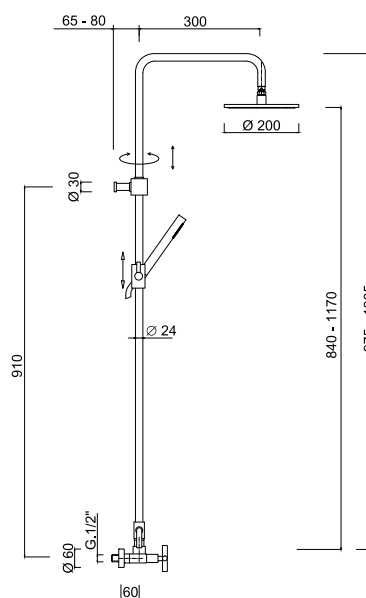

7660

Bateria wannowa
5-otworowa

chrom 2472 zł*
czarny mat 3563 zł**
złoty 4946 zł**

7601/N

Bateria wannowa stojąca

chrom 3039 zł

7607WC-S

Kolumna prysznicowa z baterią