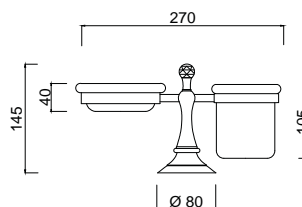

chrom 1037 zł *
bronzo 1164 zł *
złoty 1331 zł **