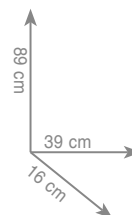

wykonanie: mosiądz, szkło satynowe

7 3 3 2
Stojak na papier + szczotka FLORIDA

chrom 765 zł
czarny mat 820 zł

7 8 3 1
Stojak na ręczniki MAINE

chrom 751 zł

7 8 3 2
Stojak na papier + szczotka MAINE

chrom 751 zł