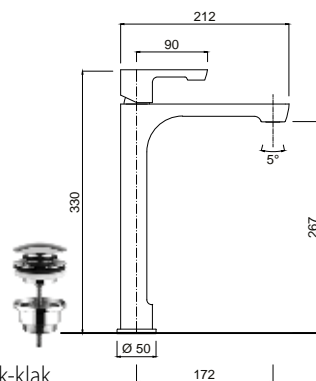

chrom 926 zł*
czarny mat 1388 zł**

5711
Bateria umywalkowa wysoka bez korka

chrom 1206 zł*
czarny mat 1809 zł**

5711 / K
Bateria umywalkowa wysoka z korkiem klik-klak

chrom 1291 zł*
czarny mat 1935 zł**

5739
Bateria umywalkowa wysoka bez korka