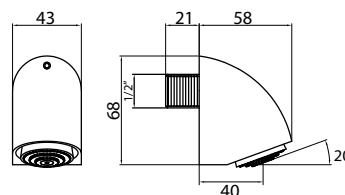

chrom 358 zł