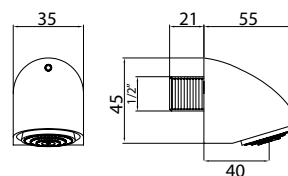

chrom 229 zł

6000S

Główka natryskowa - wandaloodporna (mosiądz)

chrom 227 zł