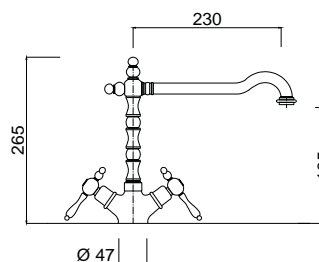

chrom 998 zł
bronzo 1389 zł
złoty 1892 zł **