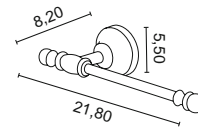

chrom	259 zł
bronzo	330 zł
złoty	380 zł ***