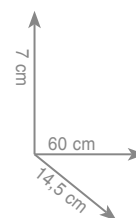

chrom **158 zł**

5 3 1 9
Półka

chrom **209 zł**

5 3 2 1
Wieszak 35 cm

Wieszak 45 cm

Wieszak 60 cm

chrom **189 zł**

chrom **209 zł**