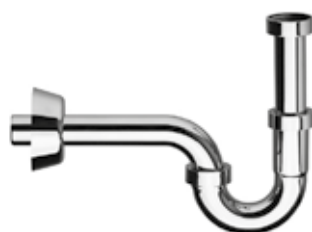

0 2 2 0 E C 2 0 K 7
Syfon umywalkowy - kolankowy ABS