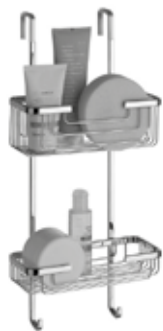

chrom 209 zł

5 6 8 1
Koszyczek narożny, podwójny

chrom 482 zł

2 4 8 4
Koszyczek narożny, potrójny

chrom 379 zł

5 6 8 5
Koszyczek do kabiny natryskowej - zawieszany

chrom 621 zł

5 6 8 3