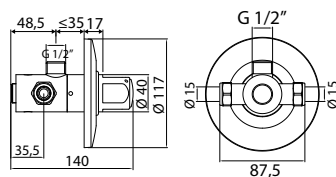

9085

Bateria czasowa natryskowa podtynkowa
zewnętrzny regulator temperatury.
Regulowany czas przepływu wody 0-40 sekund.
Uwaga zalecany montaż z boksem 9985

chrom 658 zł *