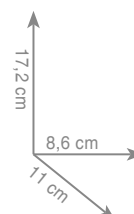

chrom 160 zł