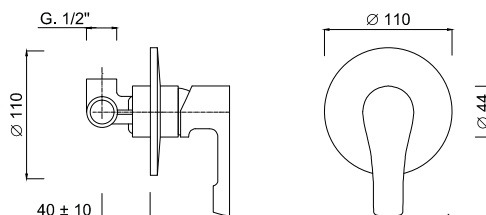

5715
Bateria natryskowa podtynkowa

chrom 533 zł*
czarny mat 799 zł**