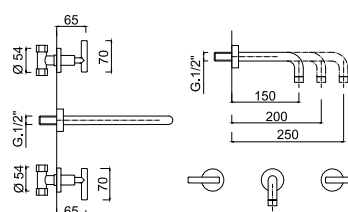

chrom 907 zł*
czarny mat 1224 zł**
złoty 1814 zł**