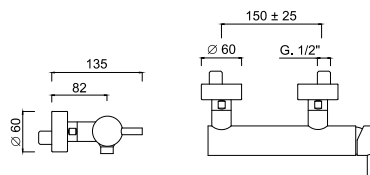

5907

Bateria bidetowa z korkiem automatycznym

chrom	860 zł
czarny mat	1215 zł
złoty	1553 zł **
kolory gr.1	1373 zł ***
kolory gr.2	1710 zł ***

5908

Bateria natryskowa solo

chrom	1040 zł *
czarny mat	1557 zł **
złoty	2160 zł **
kolory gr.1	1868 zł ***
kolory gr.2	2250 zł ***