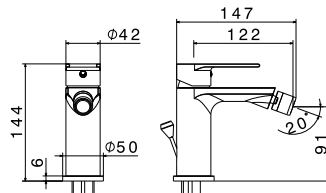

V16021
Bateria umywalkowa wysoka bez korka

chrom 590 zł
czarny mat 705 zł

V16021/K
Bateria umywalkowa wysoka z korkiem klik-klak

chrom 675 zł
czarny mat 850 zł

V16070
Bateria bidetowa z korkiem automatycznym