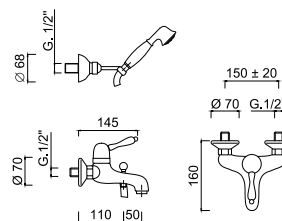

chrom 1074 zł
bronzo 1725 zł *
złoty 2163 zł **