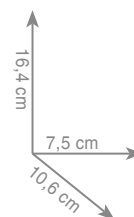

chrom 284 zł
czarny mat 312 zł