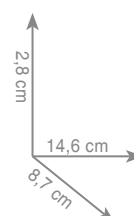

chrom 167 zł
czarny mat 184 zł