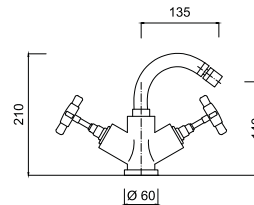

chrom 1163 zł *
złoty 2091 zł **