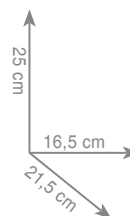

chrom **165 zł**