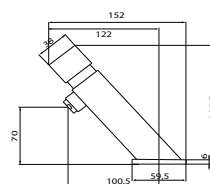

9 0 7 0

Bateria czasowa umywalkowa ELEGANT
Regulowany czas przepływu wody 0-40 sekund.

chrom 638 zł *