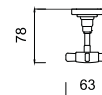

chrom 364 zł *
złoty 671 zł **