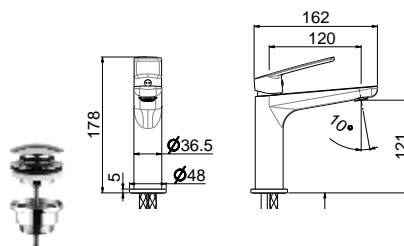

V27145

Wylewka wannowa ścienna L - 17 cm, 3/4"

chrom 430 zł
czarny mat 500 zł

V30011

Bateria umywalkowa bez korka

V30011/K

Bateria umywalkowa z korkiem klik-klak

chrom 540 zł