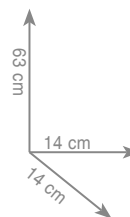

chrom 343 zł
czarny mat 365 zł