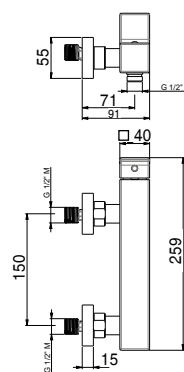

V 25 150

Bateria wannowa 4-otworowa

chrom

2080 zł

V 25 090

Bateria natryskowa solo

chrom

805 zł

V 25 120

Przełącznik podtynkowy (3 wyjścia)

chrom

890 zł

V 25 130

Bateria natryskowa podtynkowa

chrom

590 zł

V 25 140

Bateria natryskowo-wannowa podtynkowa z przełącznikiem

chrom

800 zł