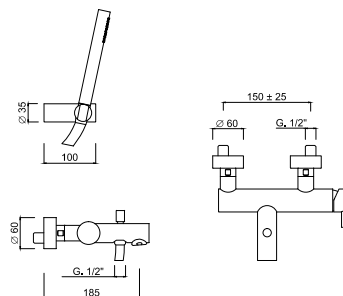

chrom	1733 zł
czarny mat	2754 zł
złoty	3618 zł **
kolory gr.1	2943 zł ***
kolory gr.2	4455 zł ***