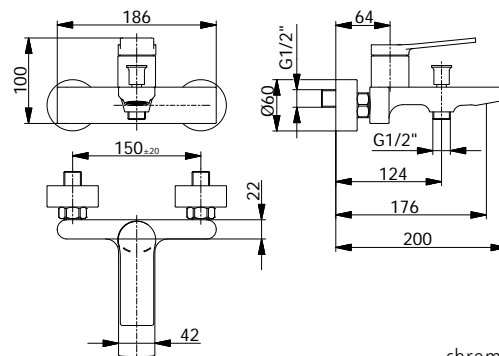

chrom 617 zł

7214
Bateria umywalkowa wysoka bez korka

chrom 884 zł

7214 / K
Bateria umywalkowa wysoka z korkiem klik-klak

chrom 925 zł

7220
Bateria bidetowa z korkiem klik-klak

chrom 617 zł

7200
Bateria wannowa kompletna