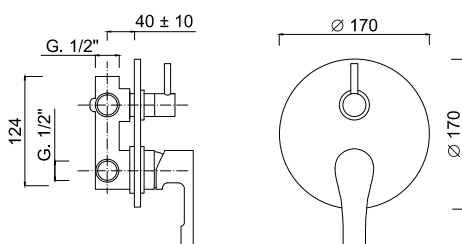

5713-3
Bateria natryskowo-wannowa podtynkowa z przełącznikiem trójdrożna (3 wyjścia)

chrom 1262 zł*
czarny mat 1893 zł**