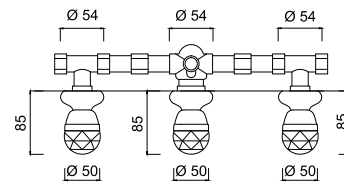

chrom 2854 zł
bronzo 3488 zł *
złoty 4121 zł **