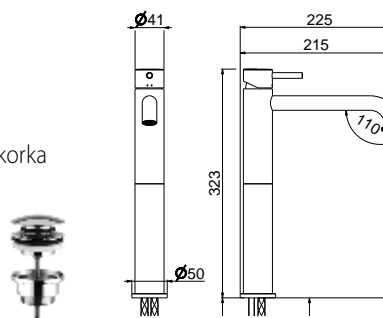

V27011
Bateria umywalkowa bez korka

V27011/K
Bateria umywalkowa z korkiem klik-klak

chrom	625 zł
czarny mat	765 zł
chrom	700 zł
czarny mat	890 zł

V27021
Bateria umywalkowa wysoka bez korka

V27021/K
Bateria umywalkowa wysoka z korkiem klik-klak