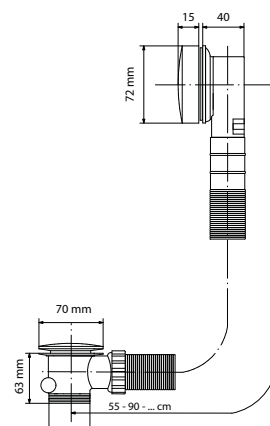

chrom 198 zł
bronzo 358 zł
złoty 386 zł **
czarny mat 358 zł
biały mat 358 zł **

chrom 208 zł
bronzo 367 zł
złoty 397 zł **
czarny mat 367 zł
biały mat 367 zł **