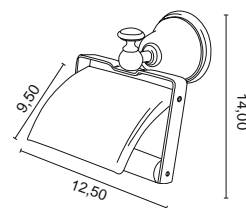

chrom 432 zł
bronzo 505 zł
złoty 673 zł ***