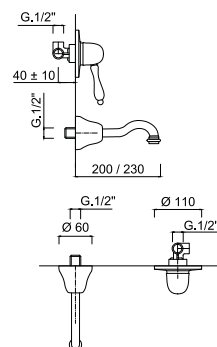

9507
Bateria bidetowa
z korkiem automatycznym

chrom 708 zł
bronzo 1053 zł *
złoty 1373 zł **

9543 A
Bateria bidetowa wysoka
z korkiem automatycznym

chrom 910 zł *
bronzo 1327 zł *
złoty 1729 zł **

9520
Bateria umywalkowa
podtynkowa 2 otworowa