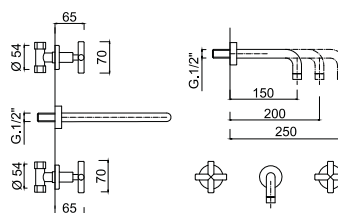

chrom	968 zł
czarny mat	1224 zł **
złoty	1937 zł **