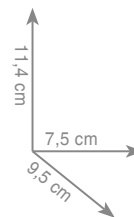

chrom **399 zł ***