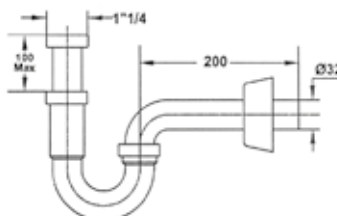

Aksesoria

ceny netto

0 0 9 2 A
Kolanka do baterii wannowej retro (2 szt.)

chrom 410 zł *
bronzo 475 zł *

chrom 110 zł
bronzo 205 zł
złoto 425 zł **
czarny mat 205 zł

chrom 110 zł
bronzo 205 zł
złoto 425 zł **
czarny mat 205 zł

chrom 71 zł

chrom 59 zł

chrom 78 zł