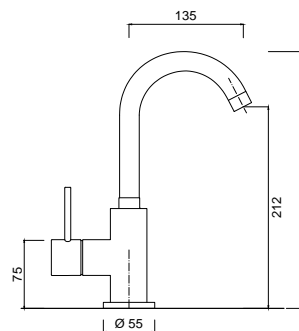

chrom 926 zł *
czarny mat 1310 zł **
złoty 1920 zł ****

6585 / K
Bateria umywalkowa z korkiem klik-klak

chrom 1001 zł *
czarny mat 1435 zł **
złoty 2070 zł ****