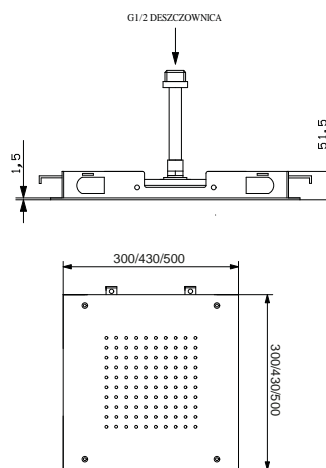

V 1 1 Q
Deszczownica sufitowa INOX
(zasilanie 1 wejście wody)

300 mm	chrom	2132 zł *
430 mm	chrom	3082 zł *
500 mm	chrom	3673 zł *