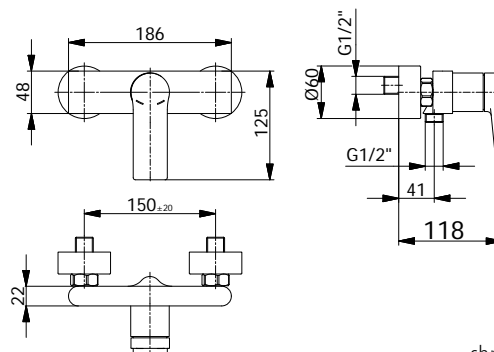

7200
Bateria wannowa kompletna

7230
Bateria natryskowa solo