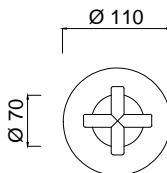

chrom 428 zł
złoty 894 zł**