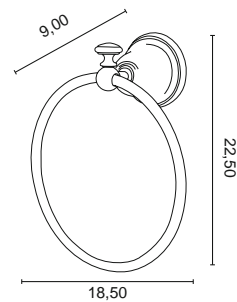

chrom 356 zł
bronzo 432 zł
złoty 581 zł ***