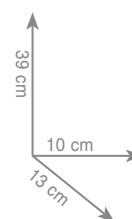

chrom 504 zł