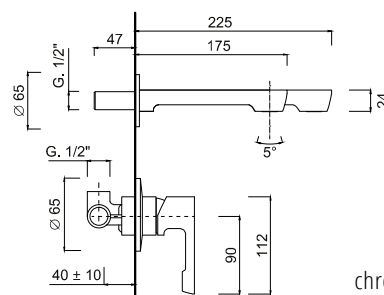

chrom 1398 zł*
czarny mat 2095 zł**

5739 / K
Bateria umywalkowa wysoka z korkiem klik-klak

chrom 1483 zł*
czarny mat 2221 zł**

5720 - 15 cm
5720 - 20 cm
Bateria umywalkowa podtynkowa
2 otworowa bez korka