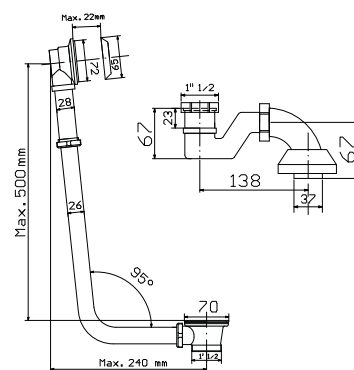

chrom 676 zł
bronzo 966 zł
złoty 993 zł **