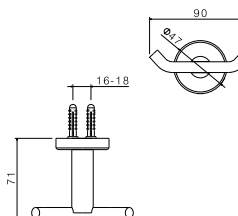

inox 178 zł*

V 17 3 1 1
Wieszak 40 cm

inox 198 zł*

V 17 3 1 0
Wieszak 60 cm

inox 222 zł*

V 17 3 1 5
Wieszak Ring

inox 150 zł*

V 17 3 3 0
Uchwyt punktowy