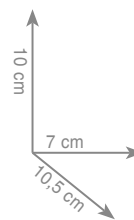

chrom 334 zł