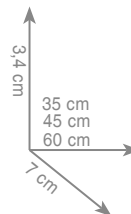

ST 21
Wieszak 35 cm

Wieszak 45 cm

Wieszak 60 cm

chrom 130 zł
czarny mat 152 zł

chrom 146 zł
czarny mat 158 zł

chrom 158 zł
czarny mat 166 zł

ST 23
Wieszak dwuramienny

chrom 143 zł
czarny mat 152 zł