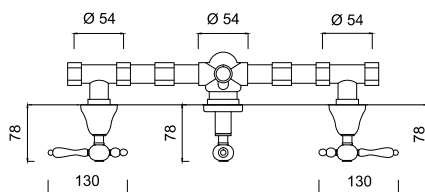

chrom 1479 zł *
bronzo 2072 zł *
złoty 2663 zł **