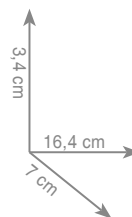

chrom **74 zł**
czarny mat **80 zł**