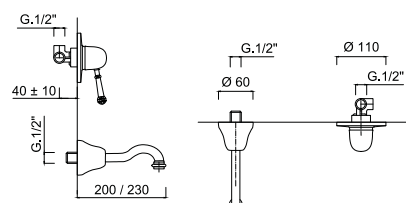

chrom 869 zł
bronzo 1125 zł *
złoty 1414 zł **