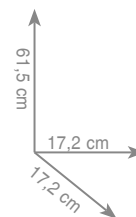

chrom 379 zł