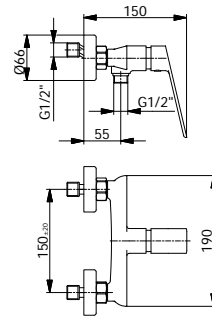

chrom 481 zł
czarny mat 616 zł