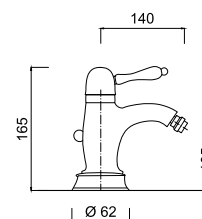

chrom 910 zł *
bronzo 1327 zł *
złoty 1729 zł **