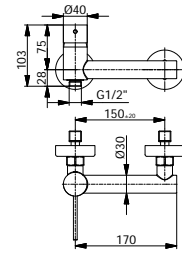

chrom 446 zł
czarny mat 561 zł