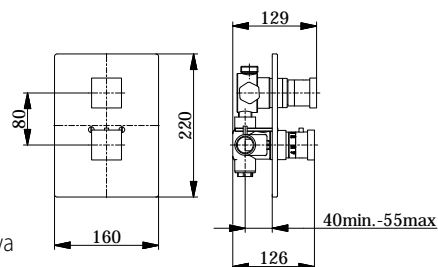

9232 / CZAR

Bateria termostaticzna podtynkowa
model kwadratowy (dwa wyjścia)

czarny mat 2369 zł