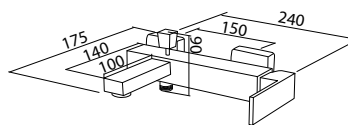

chrom 795 zł•