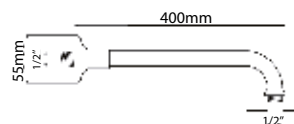

4 8 0
Ramię do deszczownicy L 40 cm - mosiądz

chrom	239 zł
bronzo	362 zł
złoty	373 zł **