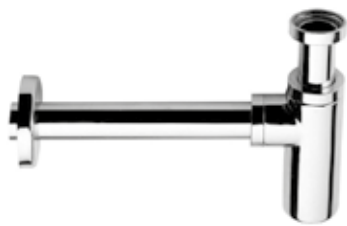

chrom 78 zł

A 7 5 0
Syfon umywalkowy – okrągły mosiądz

chrom 177 zł
czarny mat 482 zł

A 7 4 0
Syfon umywalkowy – kwadratowy mosiądz

chrom 280 zł
czarny mat 482 zł

0 5 0 C L
Korek automatyczny (okrągły) klik-klak do umywalk z przelewem i bez przelewu mosiądz