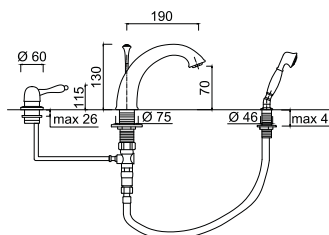

chrom 2224 zł
bronzo 3110 zł *
złoty 4107 zł **