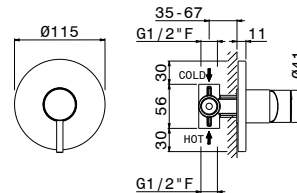

chrom 455 zł
czarny mat 520 zł