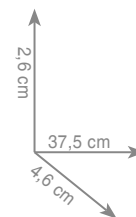

chrom	393 zł
czarny mat	413 zł