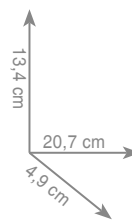

chrom **84 zł**
czarny mat **92 zł**