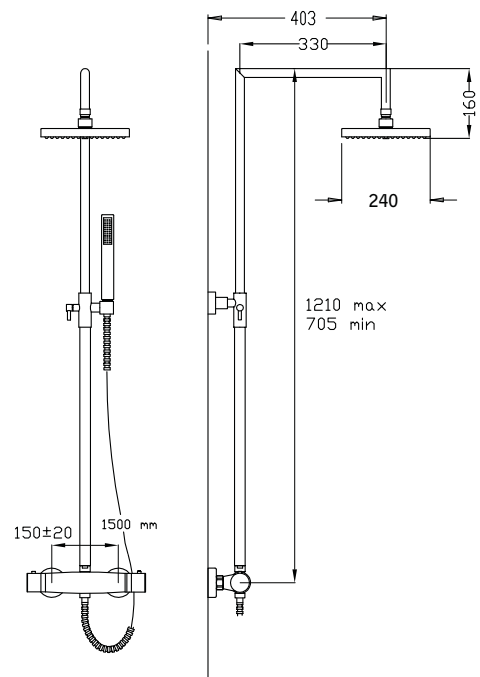

1 5 4 5 0 - 6 6 7 3

Kolumna natryskowa z baterią termostaticzną
regulacja wysokości 705 - 1210 mm
deszczownica $\varnothing$ 240 mm ABS