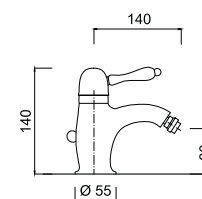

chrom 708 zł
bronzo 1053 zł *
złoty 1373 zł **