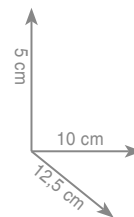

chrom 165 zł