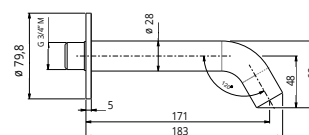

V 27145
Wylewka wannowa ścienna L - 17 cm, 3/4"

chrom 430 zł
czarny mat 500 zł