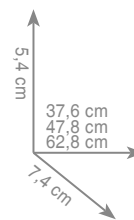

EP 19
Półka 55cm

chrom **256 zł**

(seria może być montowana za pomocą kleju,
klej do kąpieni oddzielnie)

EP 2 1
Wieszak 35 cm
Wieszak 45 cm
Wieszak 60 cm

chrom 170 zł
chrom 183 zł
chrom 193 zł

EP 2 3
Wieszak dwuramienny