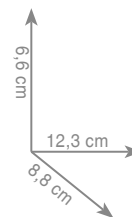

inox 134 zł*