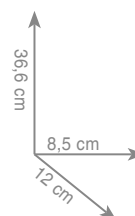

chrom 240 zł