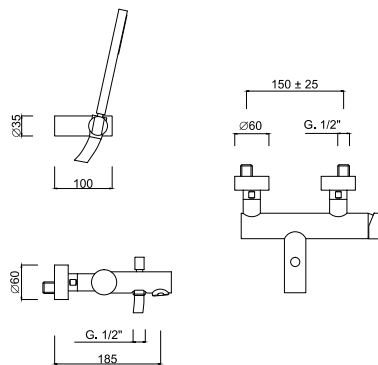

chrom 1734 zł *
czarny mat 2485 zł **