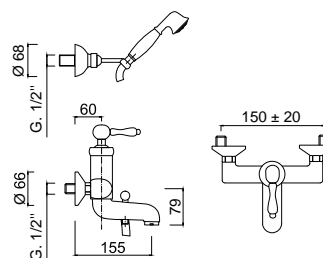

Bateria umywalkowa wysoka
bez korka

chrom 1705 zł

4435

Bateria bidetowa z korkiem automatycznym

chrom 1546 zł

4401

Bateria wannowa

chrom 2008 zł