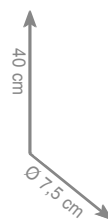

EP 25
Uchwyt na papier z klapką

chrom 154 zł

EP 26
Wieszak punktowy

chrom 103 zł

ED 34
Szczotka wolnostojąca (inox)

chrom 183 zł

ED 34 / 03
Szczotka wisząca (inox)

chrom 218 zł