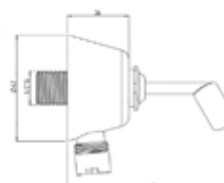

A 5 4 4 N
Uchwyt prysznicowy z przyłączem kątowym - mosiądz