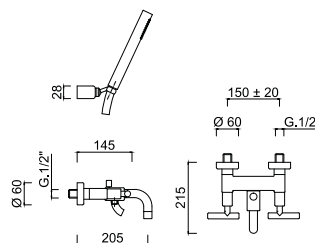

chrom 1631 zł*
czarny mat 2603 zł**
złoty 3259 zł**