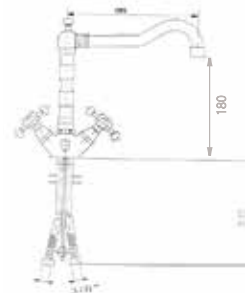

chrom 753 zł
bronzo 1040 zł