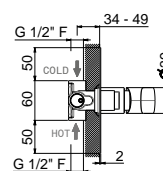

V30140

Bateria natryskowo-wannowa podtynkowa z przełącznikiem

chrom

633 zł