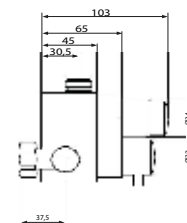

chrom 1289 zł *