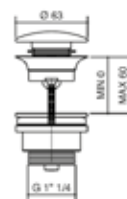

chrom 78 zł

A 7 5 0
Syfon umywalkowy – okrągły mosiądz

chrom 177 zł
czarny mat 482 zł

A 7 4 0
Syfon umywalkowy – kwadratowy mosiądz

chrom 280 zł
czarny mat 482 zł

0 5 0 C L
Korek automatyczny (okrągły) klik-klak do umywalk z przelewem i bez przelewu mosiądz