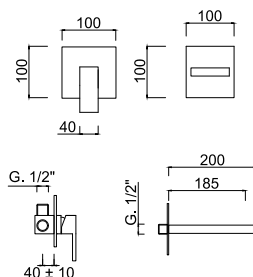

chrom 2186 zł *
czarny mat 3277 zł **