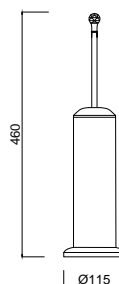

chrom 893 zł *
bronzo 981 zł *
złoty 1116 zł **