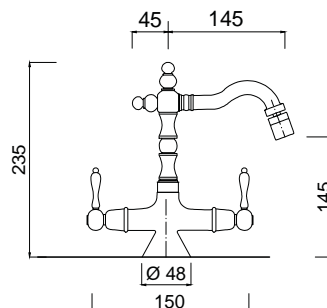

chrom 1099 zł*
bronzo 1594 zł*
złoty 1979 zł**