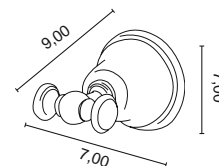

HA 014
Wieszak 33,5 cm

chrom 549 zł
bronzo 679 zł
złoty 903 zł ***

HA 015
Wieszak ring

chrom 356 zł
bronzo 432 zł
złoty 581 zł ***

HA 016
Wieszak punktowy

chrom 277 zł
bronzo 342 zł
złoty 401 zł ***

HA 019
Uchwyt na papier