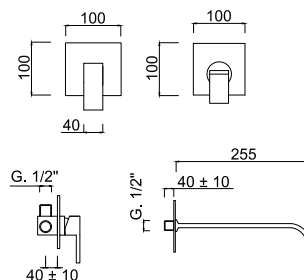

chrom 1729 zł *
czarny mat 2602 zł **