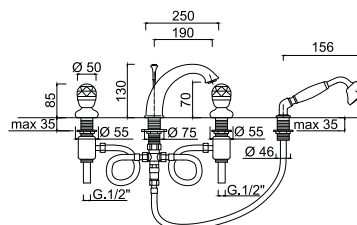

chrom 3603 zł *
złoty 5766 zł **