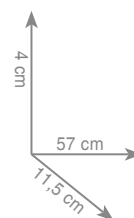

chrom 281 zł