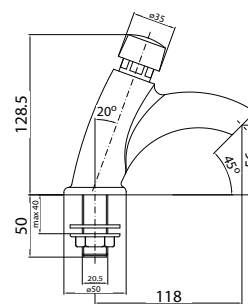

9 0 0 1
Bateria czasowa umywalkowa.
Regulowany czas przepływu wody 0-40 sekund.

chrom 378 zł *