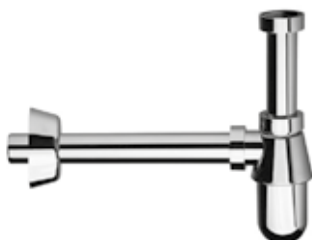

0 5 7 0 E C 2 5 K 7
Syfon umywalkowy - butelkowy ABS