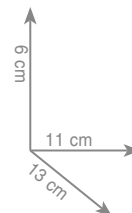

inox 147 zł *