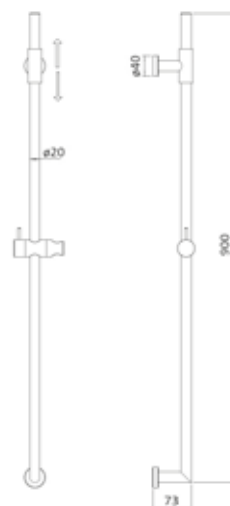

chrom	660 zł
czarny mat	1140 zł
złoty	1434 zł **