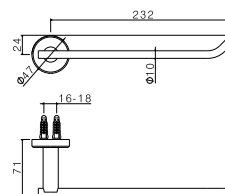

inox 178 zł*

V 17 3 1 1
Wieszak 40 cm

inox 198 zł*

V 17 3 1 0
Wieszak 60 cm

inox 222 zł*

V 17 3 1 5
Wieszak Ring

inox 150 zł*

V 17 3 3 0
Uchwyt punktowy