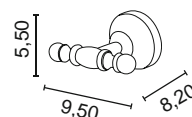

chrom	204 zł
bronzo	287 zł
złoty	316 zł ***