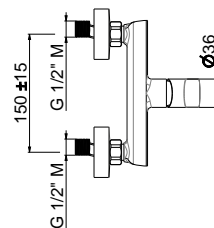

V30090

Bateria natryskowa solo

chrom

450 zł