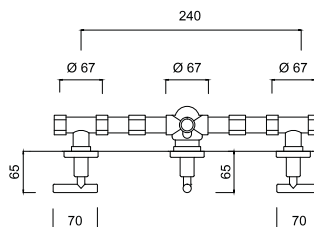

chrom	1376 zł *
czarny mat	1989 zł **
złoty	2752 zł **