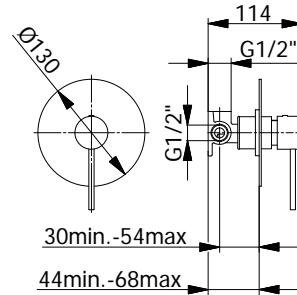

chrom 496 zł
czarny mat 617 zł