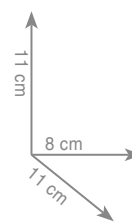

chrom 267 zł