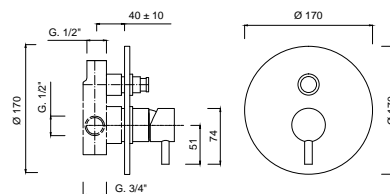

5913

Bateria natryskowo-wannowa, kompletna
podtynkowa z przełącznikiem ciśnieniowym
(w zestawie elementy natynkowe i podtynkowe)

chrom 918 zł
czarny mat 1319 zł