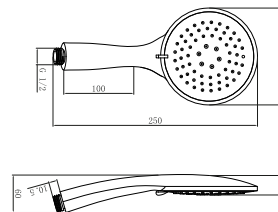

GYHS 10302 S-TECH 02

Słuchawka prysznicowa 3-funkcyjna z systemem szybkiego usuwania kamienia wapiennego ABS.

chrom 68 zł