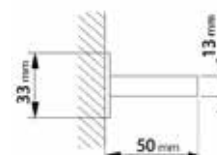

czarny mat 146 zł