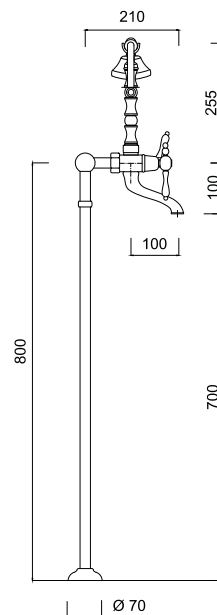

7560

Bateria wannowa 5 otworowa

chrom 3075 zł *
bronzo 4076 zł *
złoty 5228 zł **

7510/N

Bateria wannowa stojąca - wąż 100 cm

chrom 2973 zł
bronzo 4115 zł
złoty 5144 zł **

7500/N

Bateria wannowa stojąca - wąż 100 cm