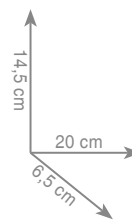

chrom 244 zł

6 9 1 9
Półka 60 cm

chrom 281 zł

6 9 2 1
Wieszak 35 cm
Wieszak 45 cm
Wieszak 60 cm

chrom 217 zł
chrom 236 zł
chrom 269 zł

6 9 2 3
Wieszak dwuramienny

chrom 342 zł

6 9 7 0
Wieszak ring