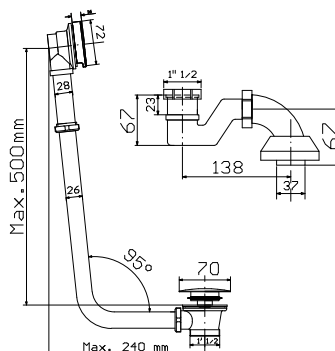

chrom 798 zł
bronzo 1173 zł
złoty 1228 zł **