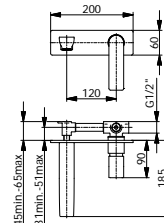

chrom 749 zł
czarny mat 917 zł