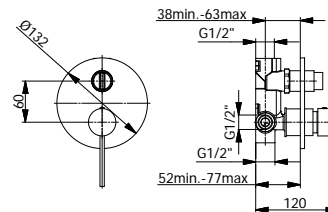

chrom 575 zł
czarny mat 674 zł