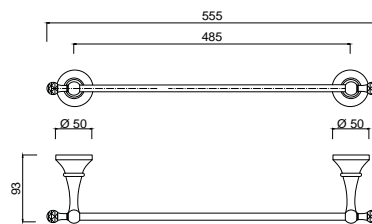

chrom	898 zł *
bronzo	1011 zł *
złoty	1134 zł **