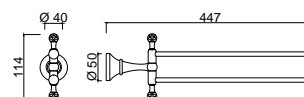

chrom 971 zł *
bronzo 1093 zł *
złoty 1235 zł **