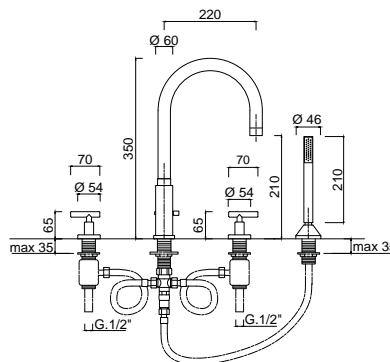

chrom	611 zł *
czarny mat	884 zł **
złoty	1222 zł **

7715W2
Bateria natryskowa-wannowa podtynkowa z przełącznikiem

chrom	1376 zł *
czarny mat	1989 zł **
złoty	2752 zł **

7765
Bateria wannowa 4-otworowa

chrom	2139 zł *
czarny mat	3009 zł **
złoty	4279 zł **