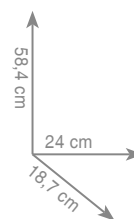

G 0 8 1
dozownik wiszący okrągły

chrom **399 zł ***

G 0 8 2
dozownik wiszący kwadratowy

chrom **399 zł ***

7 7 1 8 - 1 3
koszyczek

chrom **233 zł ***

7 7 8 0 - 1 3
koszyczek narożny

chrom **233 zł ***

7 7 1 9 - 1 3
koszyczek do kabiny natryskowej - zawieszany

chrom **569 zł ***