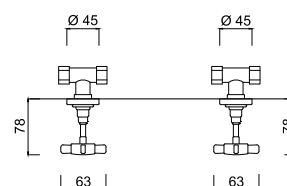

7920 - 20 cm

7920 - 25 cm

Bateria umywalkowa
podtynkowa 3 otworowa
bez korka

chrom 1134 zł *
złoty 2037 zł **

7907
Bateria natryskowa solo

chrom 1021 zł *
złoty 1830 zł **

7915
Bateria natryskowa podtynkowa