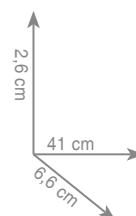

chrom 263 zł*
czarny mat 278 zł*