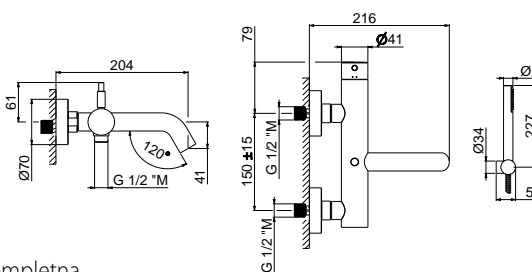

V27081
Bateria wannowa kompletna

chrom	1240 zł
czarny mat	1540 zł

* towar na zamówienie - termin realizacji 4-6 tygodni