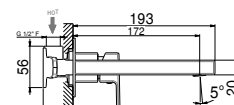

chrom 999 zł