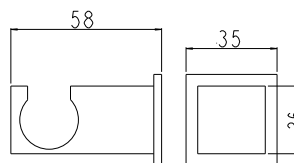

4 1 3 0
Uchwyt prysznicowy KWADRAT mosiądz

chrom 93 zł
czarny mat 146 zł

4 1 6 3
Uchwyt prysznicowy mosiądz

chrom 152 zł
czarny mat 225 zł
złoty 252 zł**

4 1 3 4
Przyłącze kątowe z uchwytem 1/2" / 1/2" mosiądz