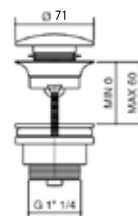

chrom 130 zł