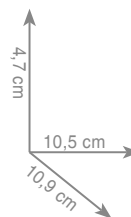

chrom 72 zł
czarny mat 81 zł