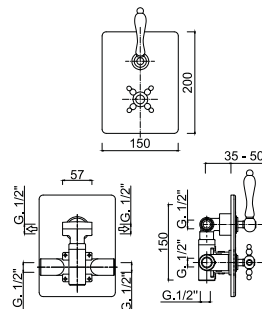

chrom 2801 zł*
bronzo 3637 zł*
złoty 4199 zł**