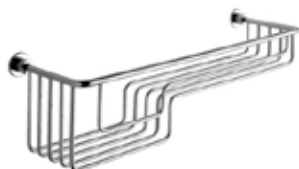

5 6 2 0
Koszyczek