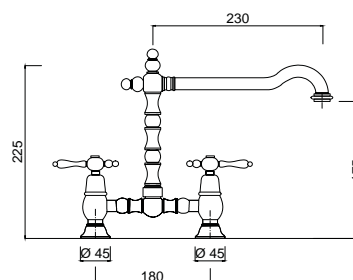

7533 P
Bateria umywalkowa
bez korka

chrom 837 zł *
bronzo 1212 zł *
złoty 1505 zł **

7512

Bateria umywalkowa 3 otworowa
z korkiem automatycznym

chrom 1338 zł
bronzo 1875 zł
złoty 2542 zł **

7537

Bateria umywalkowa
bez korka