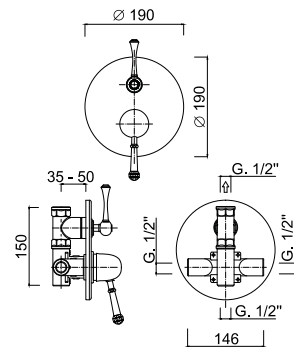

chrom	1575 zł *
bronzo	2177 zł *
złoty	2642 zł **

SY 9511-3

zestaw natryskowy podtynkowy
z deszczownicą 20 cm

chrom	1491 zł *
bronzo	2043 zł *
złoty	2256 zł **

SY9508S/1162

Kolumna natryskowa z baterią

chrom 3171 zł
bronzo 4543 zł *
złoty 5272 zł **