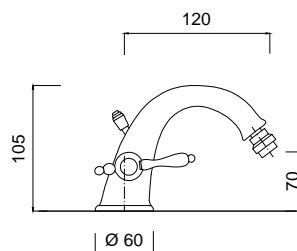

7558

Bateria bidetowa
z korkiem automatycznym

chrom 1002 zł
bronzo 1403 zł
złoty 1904 zł **

SA 7564
Bateria bidetowa
z korkiem automatycznym

chrom 1002 zł
bronzo 1403 zł
złoty 1904 zł**

7529A
Bateria bidetowa
z korkiem automatycznym