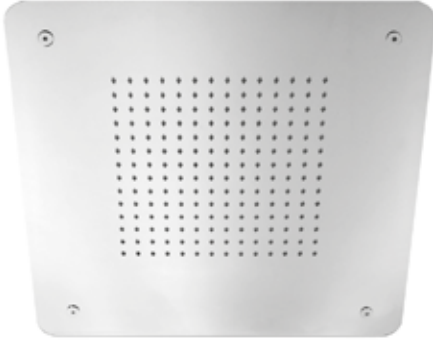

Deszczownice

ceny netto

AC4958
Deszczownica sufitowa INOX
400 mm (zasilanie 1 wejście wody)