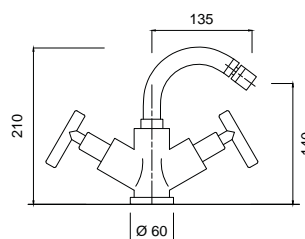

chrom 3595 zł*
czarny mat 6186 zł**
złoty 10817 zł**

7757

Bateria umywalkowa
z korkiem automatycznym

chrom 1047 zł*
czarny mat 1410 zł**
złoty 2096 zł**

7759

Bateria bidetowa
z korkiem automatycznym

chrom 1047 zł*
czarny mat 1410 zł**
złoty 2096 zł**