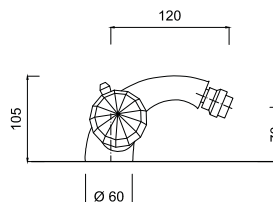

3961

Bateria umywalkowa
z korkiem automatycznym

chrom 2163 zł
bronzo 2702 zł *
złoty 3200 zł **

3964

Bateria bidetowa
z korkiem automatycznym

chrom 2163 zł
bronzo 2702 zł *
złoty 3200 zł **

3912

Bateria umywalkowa 3 - otworowa
z korkiem automatycznym