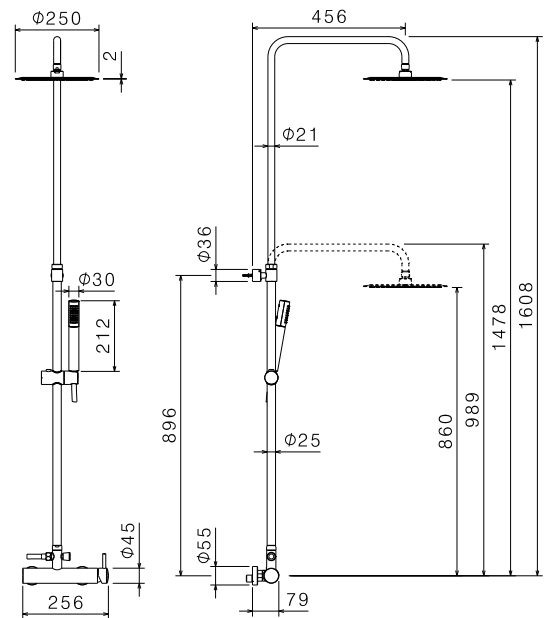

V08228

Kolumna natryskowa z baterią, regulacja wysokości
deszczownica 25 cm, slim

chrom 2600 zł*