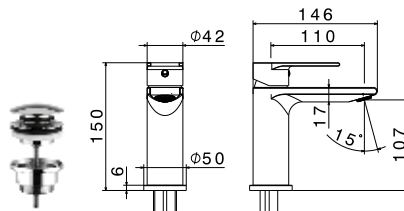

V27145

Wylewka wannowa ścienna L - 17 cm, 3/4"

chrom 430 zł
czarny mat 500 zł

V16011
Bateria umywalkowa bez korka

chrom 434 zł
czarny mat 590 zł

V16011/K
Bateria umywalkowa z korkiem klik-klak

chrom 519 zł
czarny mat 735 zł