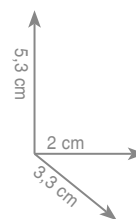

chrom **85 zł**
czarny mat **98 zł**