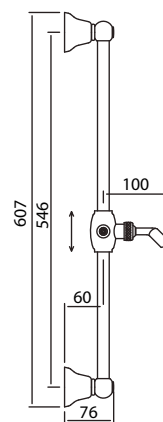

chrom	1347 zł *
bronzo	1798 zł *
złoty	2244 zł **