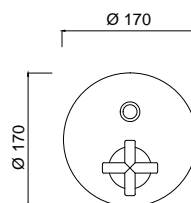

chrom 860 zł
złoty 1838 zł**