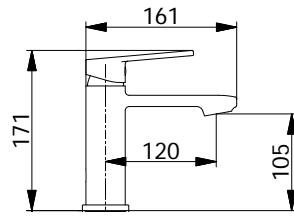

TOZES30

OVALE zestaw natryskowy podtynkowy
termostatyczny, deszczownica 30 cm (6 mm)
z boksem montażowym

chrom 2405 zł

7310
Bateria umywalkowa bez korka

chrom 385 zł

7310 / K
Bateria umywalkowa z korkiem klik-klak