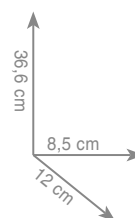

chrom 182 zł
czarny mat 209 zł