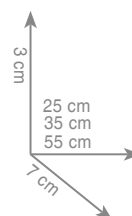

3 2 2 1
Wieszak 25 cm - uchwyt wannowy

Wieszak 35 cm - uchwyt wannowy

Wieszak 55 cm - uchwyt wannowy

chrom 433 zł
czarny mat 454 zł

chrom 479 zł
czarny mat 495 zł

chrom 571 zł
czarny mat 578 zł

3 2 2 6
Wieszak punktowy