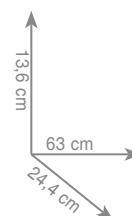

Kubelek okrągły 3L

inox 162 zł*

2709 / INOX

Kubelek okrągły 5L

inox 193 zł*

5044 / INOX

Półka na ręczniki

inox 483 zł*