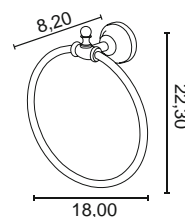

chrom	319 zł
bronzo	395 zł
złoty	475 zł ***