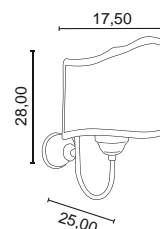

chrom 459 zł *
bronzo 539 zł *
złoty 643 zł ***