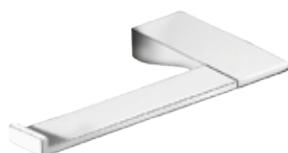

5 7 2 4
Uchwyt na papier