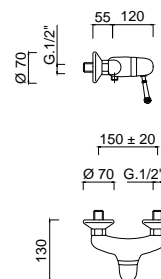

chrom 2522 zł
bronzo 3526 zł *
złoty 4347 zł **

SY 9501/N/S
Bateria wannowa stojąca

chrom 2774 zł
bronzo 3881 zł *
złoty 4367 zł **

SY 9508
Bateria natryskowa solo

chrom 947 zł
bronzo 1260 zł *
złoty 1605 zł **