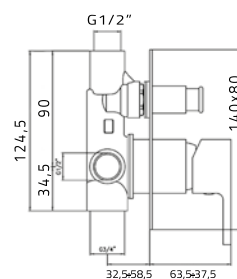

chrom 455 zł•