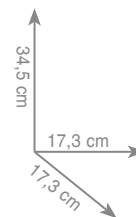

chrom 482 zł