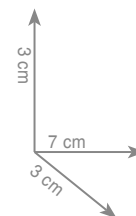

chrom	98 zł
czarny mat	103 zł