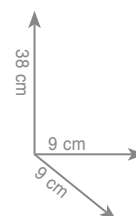

chrom **139 zł**