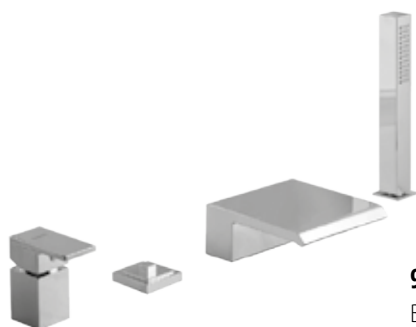

9801-12
Bateria wannowa kompletna

9860BD
Bateria wannowa
4-otworowa