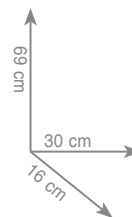

chrom 630 zł
czarny mat 674 zł

wykonanie: mosiądz, Cromall®, szkło satynowe

design: Carallo - Grandis

7 6 3 0
Wieszak na ręczniki

chrom 681 zł

7 6 3 1
Stojak na ręczniki

chrom 1326 zł

7 6 3 2
Stojak na papier (podwójny) + szczotka