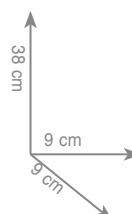

chrom 210 zł
czarny mat 230 zł