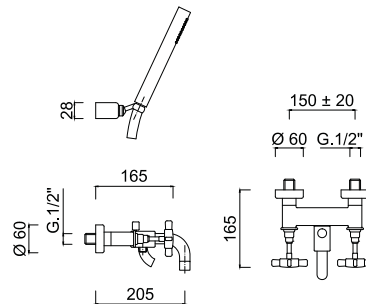

chrom 1813 zł *
złoty 3257 zł **