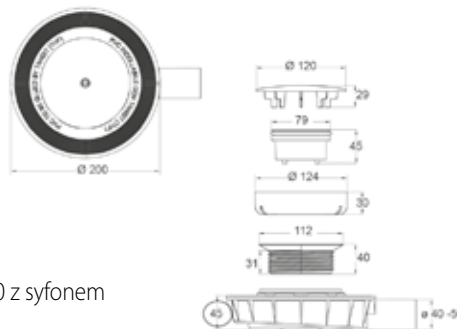

5 2 2 0 C R 4 0 S 7 S
Spust do brodzika 45 mm $\varnothing$ 90 z syfonem
i odpływem $\varnothing$ 40 mm

chrom 120 zł