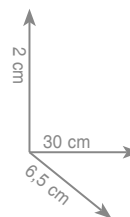

chrom **221 zł**
czarny mat **243 zł**

A 821 / 30
Wieszak 30 cm

chrom **334 zł**
czarny mat **367 zł**

A 821 / 45
Wieszak 45 cm

chrom **384 zł**
czarny mat **423 zł**

A 821 / 60
Wieszak 60 cm

chrom **434 zł**
czarny mat **477 zł**