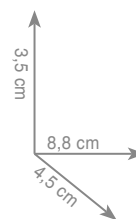

4 4 2 4
Uchwyt na papier

chrom **80 zł**

4 4 7 0
Wieszak ring

chrom **114 zł**

4 4 2 6
Wieszak punktowy

chrom **60 zł**

4 4 3 3
Szczotka stojąca

chrom **139 zł**

4 4 3 4 / 0 3
Szczotka wisząca

chrom **210 zł**

4 4 3 3 / 0 3
Szczotka wisząca

chrom **279 zł**