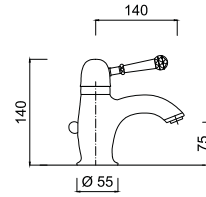

chrom 979 zł
bronzo 1351 zł *
złoty 1615 zł **