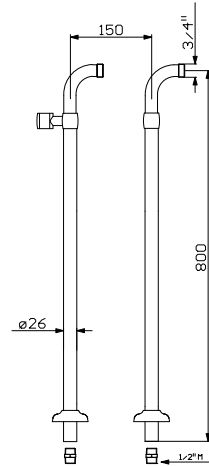

chrom 1408 zł
bronzo 1911 zł
złoty 1966 zł **