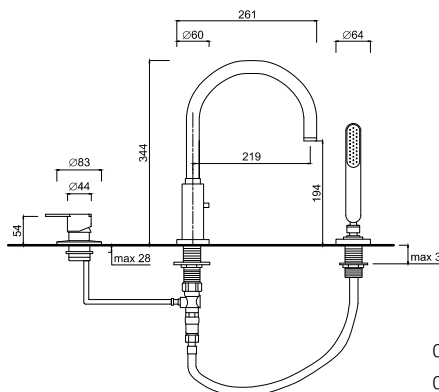

5865BD
Bateria wannowa 3 otworowa

chrom 1740 zł *
czarny mat 2609 zł **