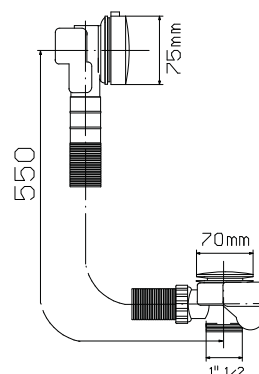

chrom 180 zł
bronzo 332 zł
złoto 349 zł **
czarny mat 332 zł
biały mat 332 zł **

1001/1151

Przelew wannowy z syfonem dł. 55 cm,
(korek i pokrętło z mosiądzu)

1001/1151/80

Przelew wannowy z syfonem dł. 80 cm,
(korek i pokrętło z mosiądzu)