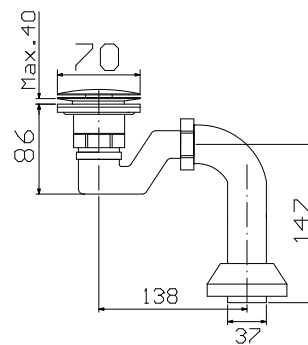

8 0 3 C C
Odpływ wannowy klik-klak mosiądz

chrom 438 zł
bronzo 759 zł
złoty 819 zł **

8 2 1 / 3 0 0
Przedłużka do przelewu wannowego retro 300 mm

chrom 420 zł *
bronzo 588 zł **
złoty 630 zł **