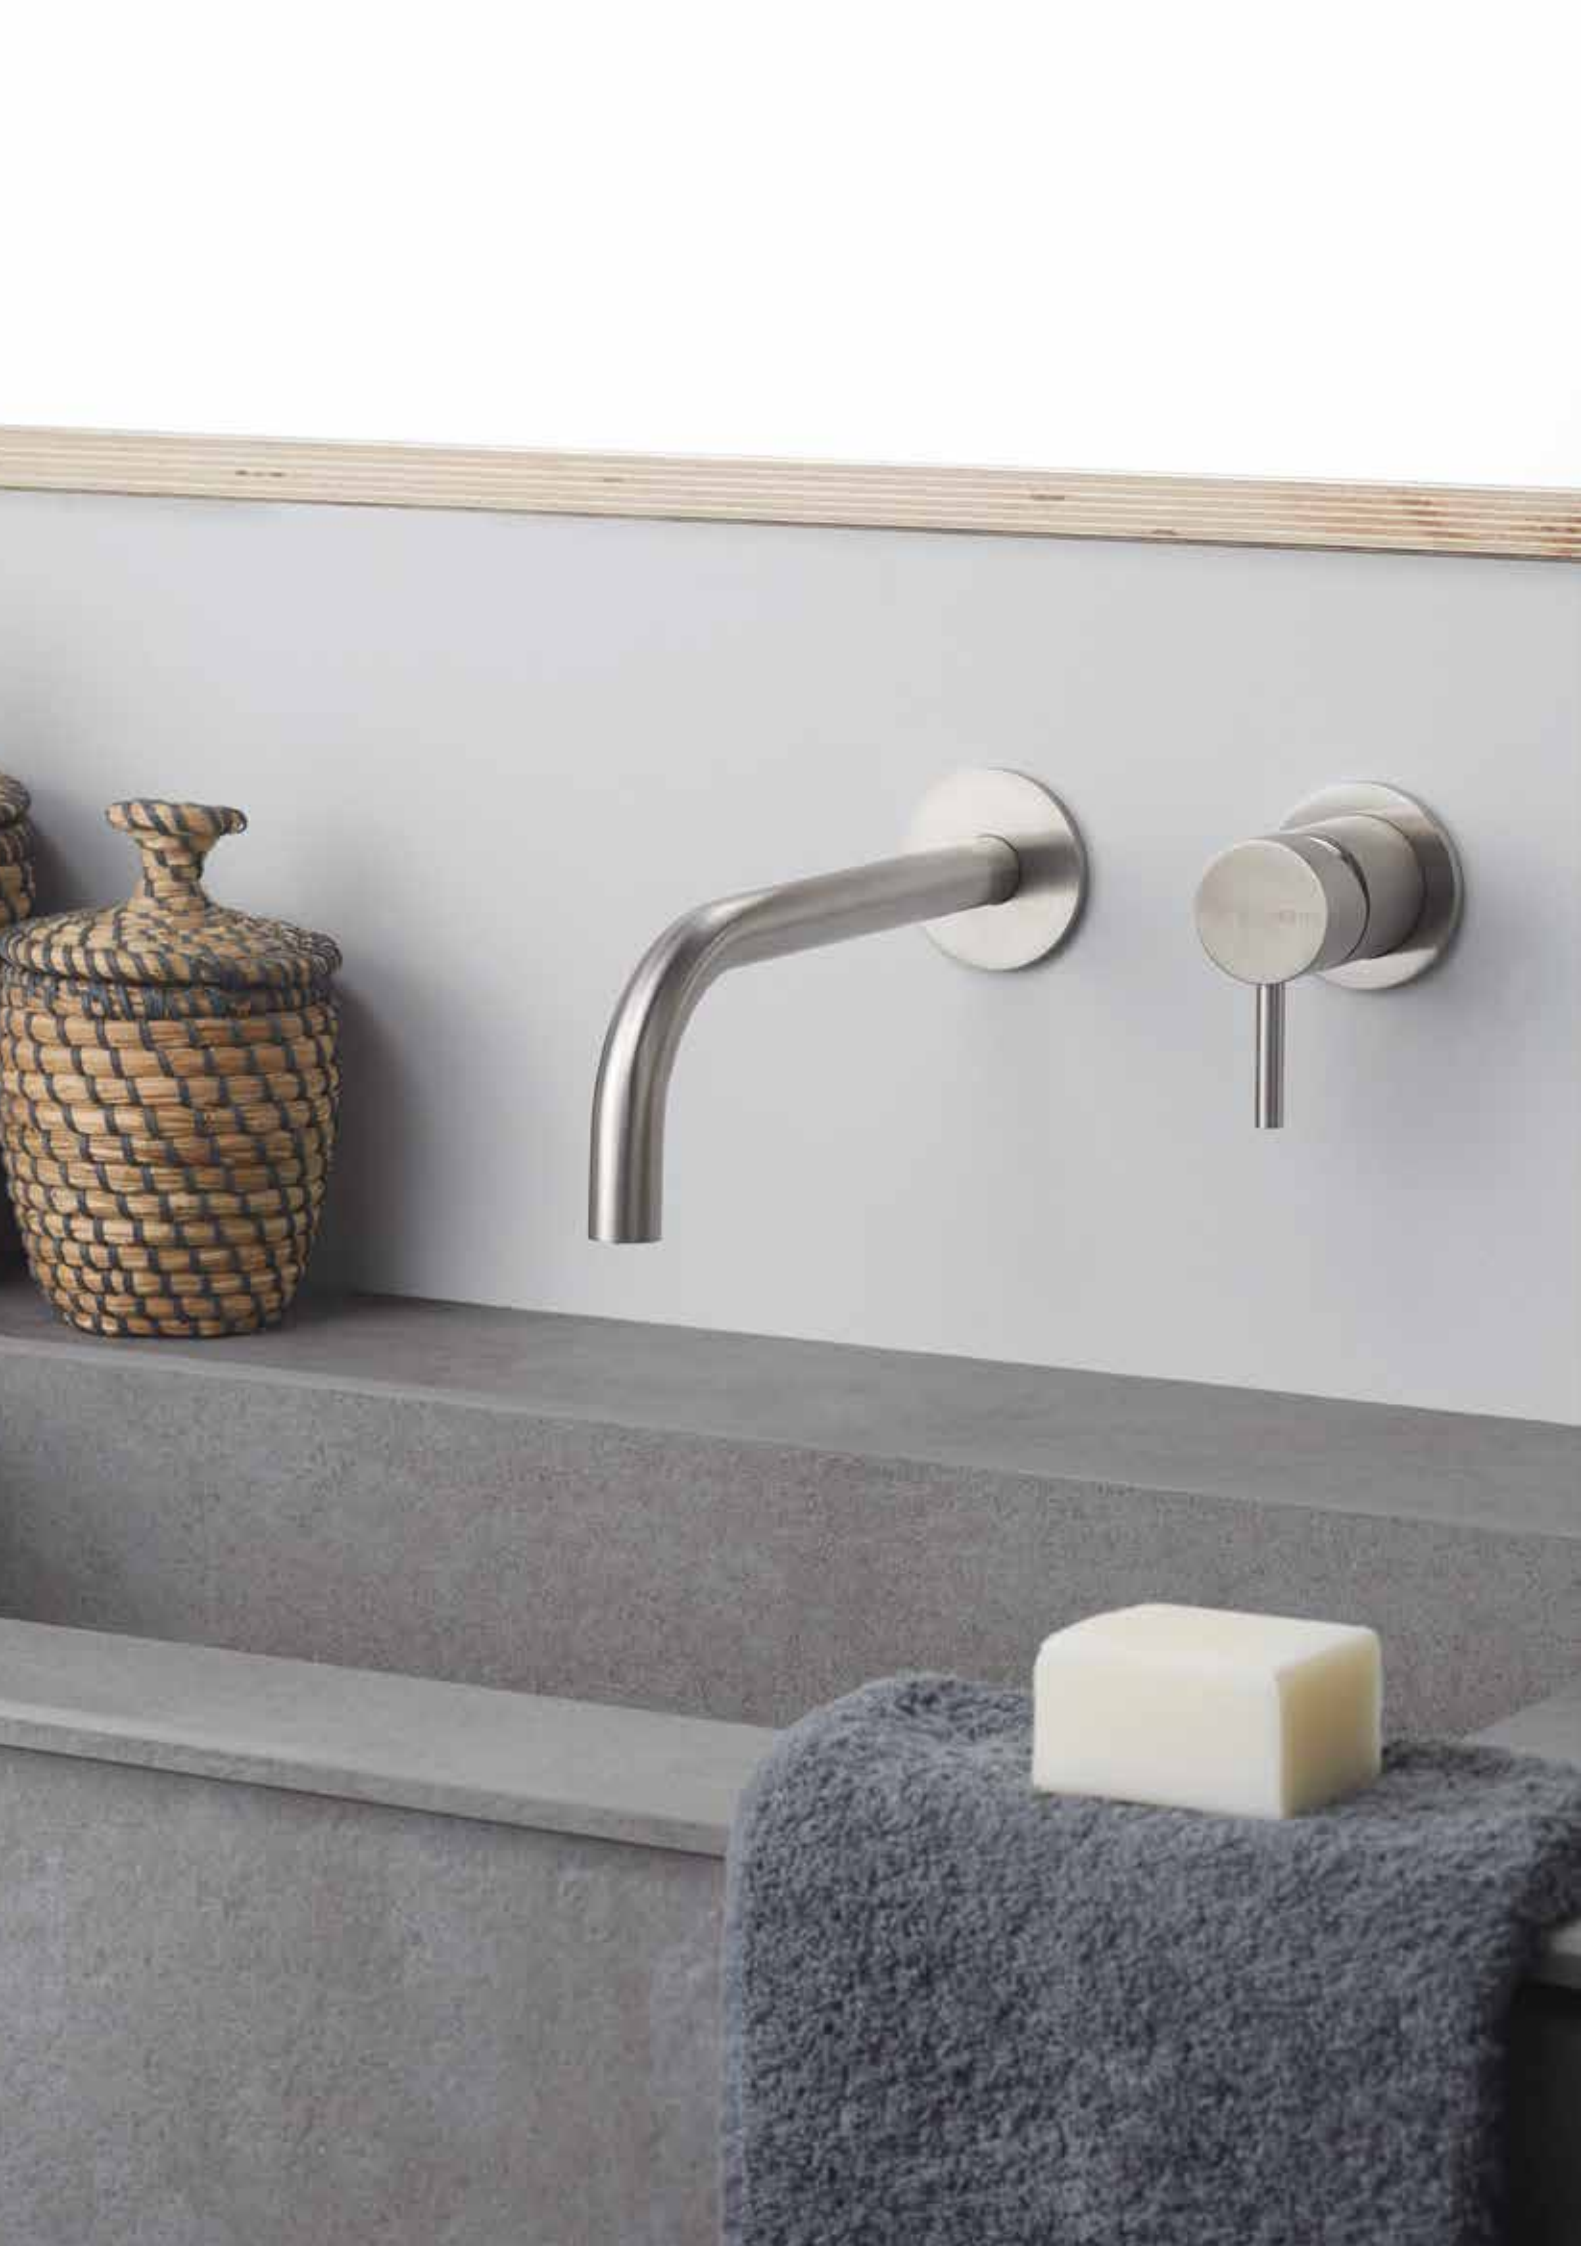

inox 805 zł

V17050
Bateria umywalkowa podtynkowa bez korka

inox 1085 zł

V17050/K
Bateria umywalkowa podtynkowa z korkiem klik-klak

inox 1185 zł

V17081
Bateria wannowa kompletna

inox 1750 zł

V17090