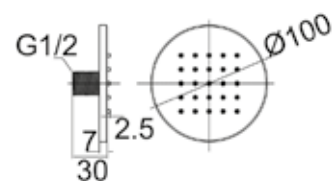

chrom 147 zł

ACS60059

Dysza natryskowa okrągła CORNER O
mosiądz

chrom 133 zł

4 1 1 0

Dysza natryskowa okrągła
mosiądz

chrom 226 zł

4 2 1 0