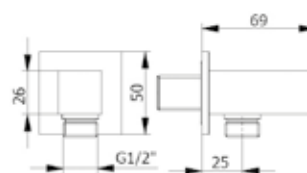

czarny mat 85 zł

4 1 3 3 / C Z A R
Przyłącz kątowy z uchwytem 1/2" / 1/2" mosiądz

czarny mat 261 zł

4 1 3 3 N / C Z A R
Przyłącz kątowy z uchwytem 1/2" / 1/2" mosiądz

czarny mat 145 zł

4 1 3 4 / C Z A R
Przyłącz kątowy z uchwytem 1/2" / 1/2" mosiądz