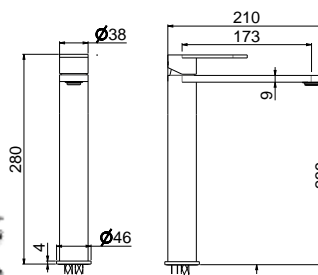

V28021

Bateria umywalkowa wysoka bez korka

inox 1231 zł *

V28021/K

Bateria umywalkowa wysoka z korkiem klik-klak

inox 1331 zł *