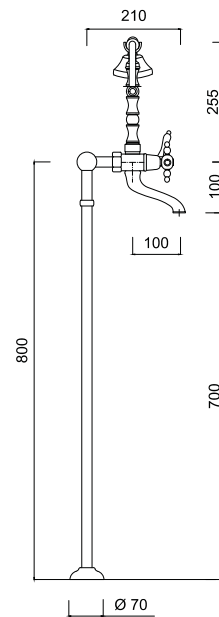

7300/N

Bateria wannowa stojąca - wąż 100 cm

chrom	3078 zł
bronzo	4132 zł
złoty	4970 zł **

7307/1162

Kolumna natryskowa z baterią

chrom	2821 zł
bronzo	4177 zł
złoty	4749 zł **

uchwyty na zamówienie termin realizacji 4-6 tygodni