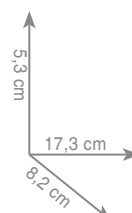

chrom 147 zł
inox 147 zł *