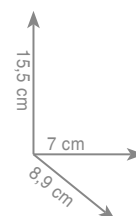

chrom 377 zł
czarny mat 396 zł