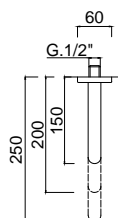

65ZES90

Zestaw natryskowy podtynkowy
dwie osobne baterie natryskowe (małe rozety)
deszczownica 30 cm

chrom 2050 zł
czarny mat 3098 zł
złoty 4700 zł ****

3222 - 15 cm
3222 - 20 cm
3222 - 25 cm
Wylewka ścienna