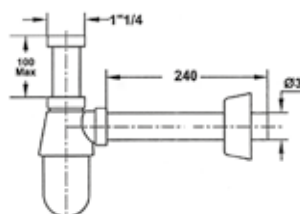

Aksesoria

ceny netto

0 0 9 2 A
Kolanka do baterii wannowej retro (2 szt.)

chrom 410 zł *
bronzo 475 zł *

chrom 110 zł
bronzo 205 zł
złoto 425 zł **
czarny mat 205 zł

chrom 110 zł
bronzo 205 zł
złoto 425 zł **
czarny mat 205 zł

chrom 71 zł

chrom 59 zł

chrom 78 zł