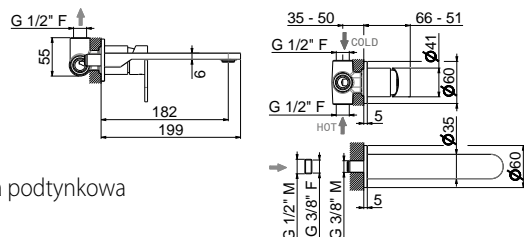

V28050

Bateria umywalkowa podtynkowa

inox 1337 zł *

V28050/K

Bateria umywalkowa podtynkowa z korkiem klik-klak

inox 1437 zł *