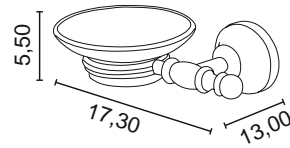

chrom 349 zł
bronzo 415 zł
złoty 498 zł ***