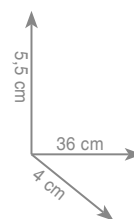

chrom 244 zł

6 9 1 9
Półka 60 cm

chrom 281 zł

6 9 2 1
Wieszak 35 cm
Wieszak 45 cm
Wieszak 60 cm

chrom 217 zł
chrom 236 zł
chrom 269 zł

6 9 2 3
Wieszak dwuramienny

chrom 342 zł

6 9 7 0
Wieszak ring