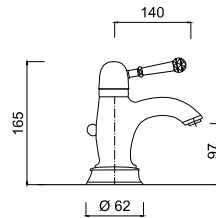

chrom	1246 zł
bronzo	1849 zł *
złoty	2017 zł **

SY 9505
Bateria umywalkowa
z korkiem automatycznym

chrom 979 zł
bronzo 1351 zł *
złoty 1615 zł **

SY 9541
Bateria umywalkowa wysoka
z korkiem automatycznym