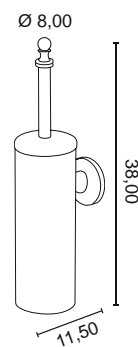

chrom	695 zł
bronzo	838 zł
złoty	899 zł ***