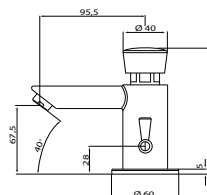

9 0 8 7

Bateria czasowa umywalkowa z bocznym mieszaczem wody.
W komplecie elementy montażowe.
Regulowany czas przepływu wody 0-40 sekund.

chrom 588 zł *