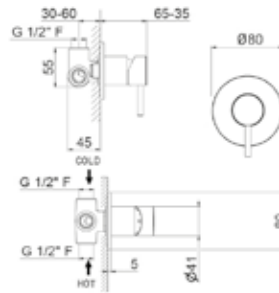

chrom 640 zł
czarny mat 750 zł