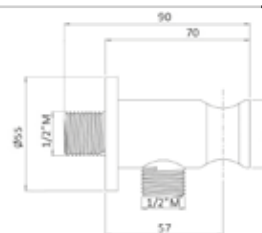

4 1 3 3 / C Z A R
Przyłącz kątowy z uchwytem 1/2" / 1/2" mosiądz

czarny mat 261 zł