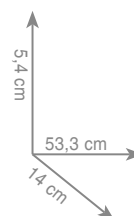

EP 19
Półka 55cm

chrom **256 zł**

(seria może być montowana za pomocą kleju,
klej do kąpieni oddzielnie)

EP 2 1
Wieszak 35 cm
Wieszak 45 cm
Wieszak 60 cm

chrom 170 zł
chrom 183 zł
chrom 193 zł

EP 2 3
Wieszak dwuramienny