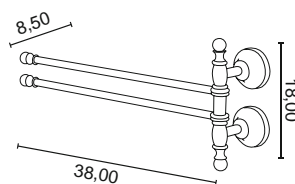

cenę netto

PE 109
Kubek ceramiczny

chrom	384 zł
bronzo	447 zł
złoty	530 zł ***

PE 011
Wieszak 65 cm

chrom	437 zł
bronzo	571 zł
złoty	668 zł ***

PE 013
Wieszak dwuramienny

chrom	755 zł
bronzo	792 zł
złoty	931 zł ***