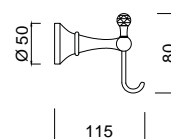

RG 1113 / S
Uchwyt na papier z klapką

chrom 810 zł *
bronzo 898 zł *
złoty 1055 zł **

RG 1115 / S
Wieszak punktowy

chrom 394 zł *
bronzo 447 zł *
złoty 521 zł **

RG 1116 / S
Wieszak punktowy

chrom 413 zł *
bronzo 459 zł *
złoty 521 zł **