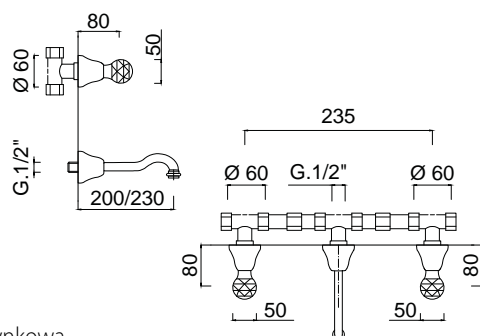

chrom 2378 zł
bronzo 2949 zł *
złoty 3565 zł **

3906

Bateria umywalkowa 3 - otworowa
z korkiem automatycznym

chrom 2490 zł
bronzo 3113 zł *
złoty 3791 zł **

3923/S

Bateria umywalkowa podtynkowa

chrom 2041 zł
bronzo 2431 zł *
złoty 2838 zł **