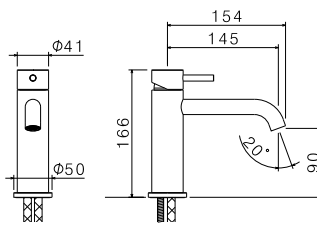

PIRENEI
STR. 200
(na stanie)

EROS
STR. 191
(na stanie)

LOUNGE
STR. 212
(na stanie)

OUTLINE
STR. 217
(na stanie)

STELVIO
STR. 187
(na stanie)

SAMOA
STR. 185
(na stanie)

V17011
Bateria umywalkowa bez korka

inox 745 zł