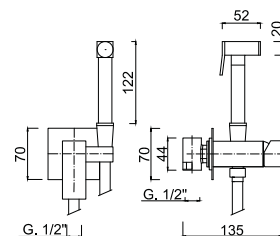

chrom 910 zł

* towar na zamówienie - termin realizacji 4-6 tygodni