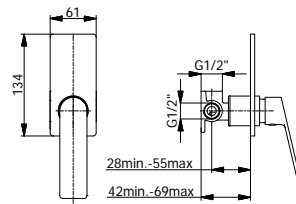

chrom 431 zł
czarny mat 565 zł