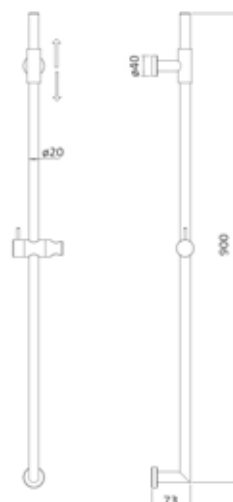

czarny mat 225 zł

4130 / CZAR
Uchwyt prysznicowy mosiądz

czarny mat 146 zł

A525 / CZAR
Przyłącze kątowe 1/2" / 1/2" mosiądz

czarny mat 114 zł

ACS8002 / CZAR
Drażek natryskowy

czarny mat 1003 zł

ACS9003 / CZAR
Drażek natryskowy