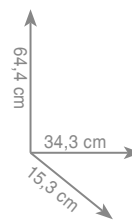

wykonanie: mosiądz, szkło satynowe

7 3 3 2
Stojak na papier + szczotka FLORIDA

chrom 765 zł
czarny mat 820 zł

7 8 3 1
Stojak na ręczniki MAINE

chrom 751 zł

7 8 3 2
Stojak na papier + szczotka MAINE

chrom 751 zł