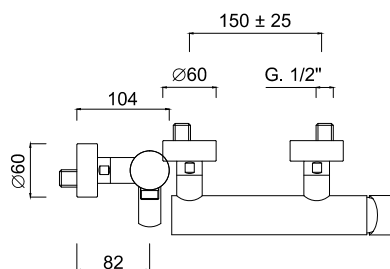

chrom 1013 zł *
czarny mat 1539 zł **