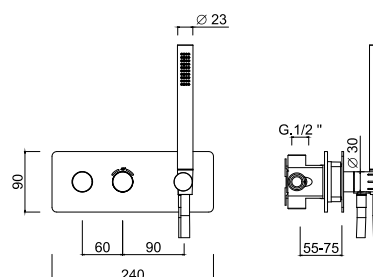

chrom	4300 zł *
czarny mat	5955 zł **
złoty	6640 zł ****