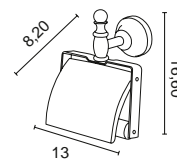

ceny netto

PE 019
Uchwyt na papier

chrom	259 zł
bronzo	330 zł
złoty	380 zł ***

PE 219
Uchwyt na papier z klapką

chrom	349 zł
bronzo	418 zł
złoty	469 zł ***

PE 020
Szczotka wolnostojąca

chrom	523 zł
bronzo	664 zł
złoty	726 zł ***