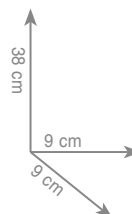

chrom 139 zł
czarny mat 193 zł