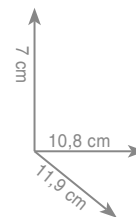

chrom **104 zł**