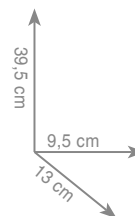

chrom 660 zł