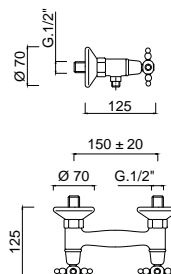

chrom 597 zł
bronzo 894 zł
złoty 1082 zł **