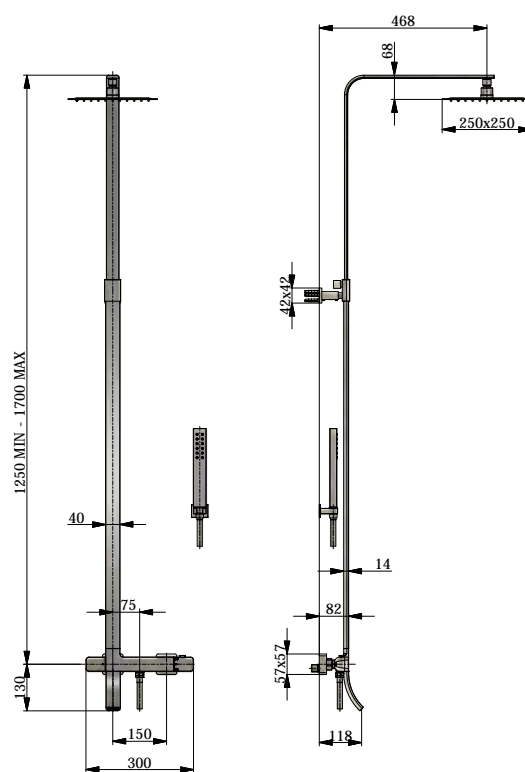

1 5 8 6 3

Kolumna natryskowa termostaticzna
z wylewką wannową - SLIM
regulacja wysokości 1250 - 1700 mm
deszczownica kwadrat - INOX 250x250 mm

chrom 2809 zł