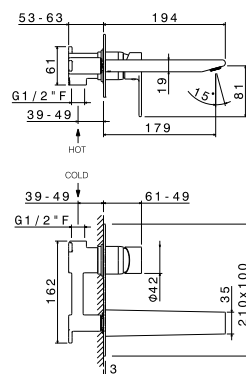

chrom 799 zł
czarny mat 977 zł