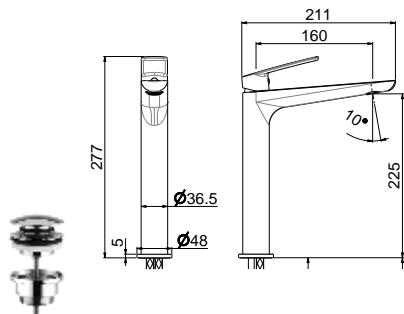

chrom 747 zł

chrom 822 zł