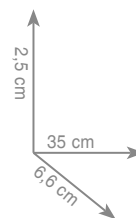

chrom 226 zł
czarny mat 260 zł