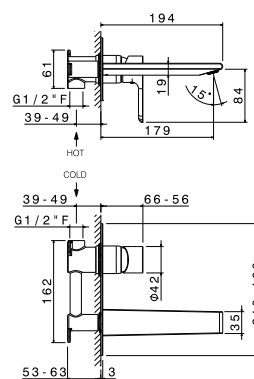

chrom 805 zł
czarny mat 955 zł

V14081
Bateria wannowa kompletna