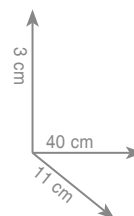

A 021
Wieszak 30 cm
Wieszak 45 cm
Wieszak 60 cm

chrom 334 zł

chrom 391 zł

chrom 437 zł

A 022
Wieszak dwuramienny

chrom 423 zł

A 021 - 28
Uchwyt wannowy (do 120 kg)

chrom 487 zł