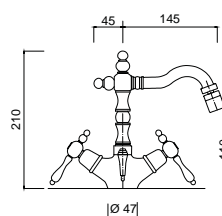

chrom 1002 zł
bronzo 1403 zł
złoty 1904 zł **