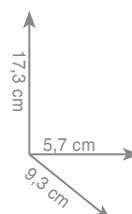

chrom 163 zł
inox 163 zł *