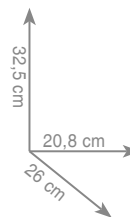

chrom **192 zł**
czarny mat **166 zł**
inox **194 zł ***