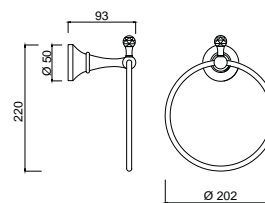

STRASS® Swarovski® Crystal

RG 1130 / S
Szczotka wolnostojąca

chrom 893 zł *
bronzo 981 zł *
złoty 1116 zł **

RG 1133 / S
Szczotka wisząca

chrom 1090 zł *
bronzo 1214 zł *
złoty 1369 zł **

RG 1118 / S
Wieszak ring