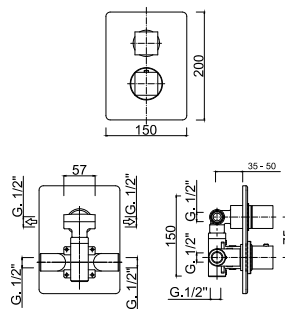

chrom 2229 zł *
czarny mat 3014 zł **