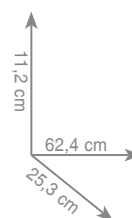

chrom 216 zł

Uchwyt wannowy 37 cm - obciążenie do 121 kg

chrom 247 zł

E D 2 2

Uchwyt wannowy - obciążenie do 127 kg

chrom 335 zł

E D 3 5

Półka na ręczniki