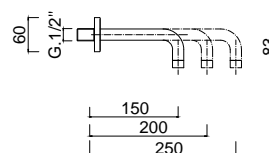

65ZES90

Zestaw natryskowy podtynkowy
dwie osobne baterie natryskowe (małe rozety)
deszczownica 30 cm

chrom 2050 zł
czarny mat 3098 zł
złoty 4700 zł ****

3222 - 15 cm
3222 - 20 cm
3222 - 25 cm
Wylewka ścienna