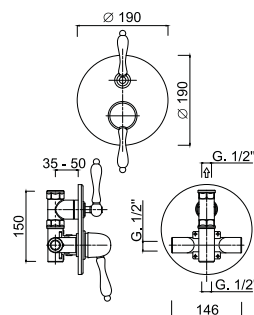

chrom 1378 zł *
bronzo 1936 zł *
złoty 2401 zł **