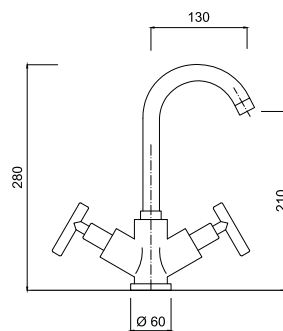

chrom 3595 zł*
czarny mat 6186 zł**
złoty 10817 zł**

7757

Bateria umywalkowa
z korkiem automatycznym

chrom 1047 zł*
czarny mat 1410 zł**
złoty 2096 zł**

7759

Bateria bidetowa
z korkiem automatycznym

chrom 1047 zł*
czarny mat 1410 zł**
złoty 2096 zł**