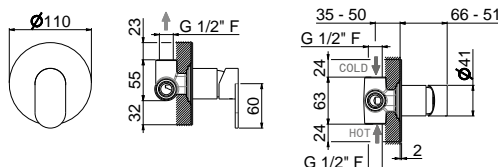

V28130

Bateria natryskowa podtynkowa

inox 895 zł *