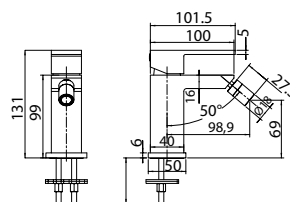

CNQ00303

Bateria bidetowa
z korkiem automatycznym

chrom

455 zł•