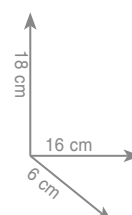

inox 153 zł *