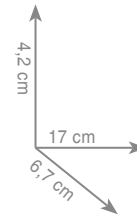

chrom 120 zł