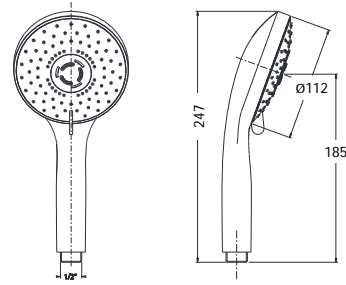

ACS50670

Słuchawka prysznicowa 3-funkcyjna z systemem szybkiego usuwania kamienia wapiennego ABS.

chrom 113 zł