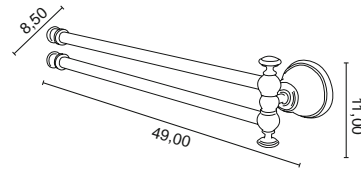

HA 011
Wieszak 58 cm

chrom 596 zł
bronzo 743 zł
złoty 1030 zł ***

HA 012
Wieszak podwójny 58 cm

chrom 802 zł
bronzo 1021 zł
złoty 1440 zł ***

Allpe Harmony

ceny netto

HA 013
Wieszak dwuramienny

chrom 623 zł
bronzo 681 zł
złoty 1086 zł ***