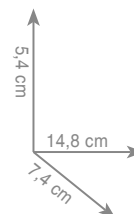

chrom 144 zł