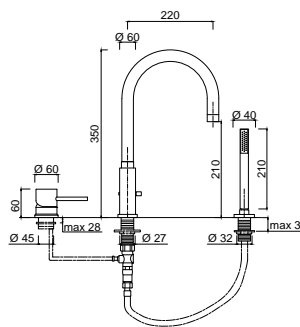

chrom	1896 zł
czarny mat	2935 zł
złoty	3950 zł ****