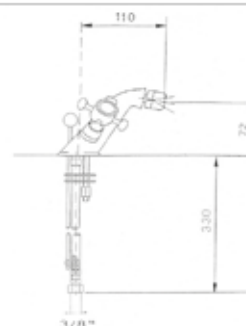

chrom 657 zł
bronzo 957 zł