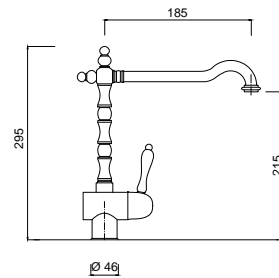

Wenge

dopłata do jednego uchwyty: 51 zł netto

Teak

dopłata do jednego uchwyty: 51 zł netto

7556
Bateria umywalkowa
z korkiem automatycznym

chrom 1076 zł
bronzo 1389 zł
złoty 2076 zł **

7527
Bateria umywalkowa
z korkiem automatycznym