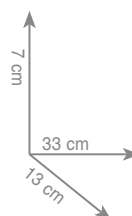

chrom 332 zł