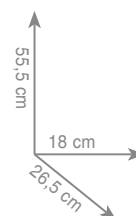

chrom 621 zł