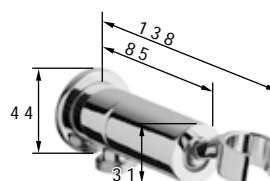

chrom 186 zł