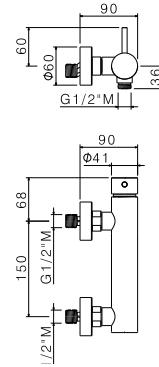

inox 1100 zł