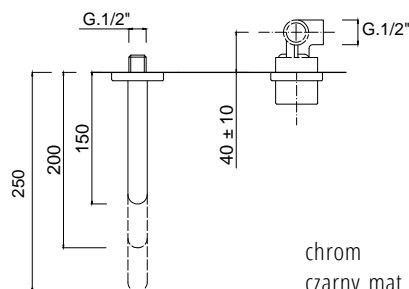

chrom 640 zł
czarny mat 850 zł
złoty 1300 zł ****