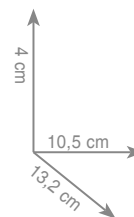

chrom 177 zł