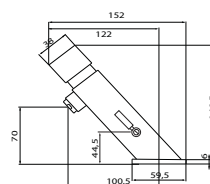

9 0 7 7

Bateria czasowa umywalkowa ELEGANT z bocznym mieszaczem wody.
W komplecie elementy montażowe.
Regulowany czas przepływu wody 0-40 sekund.

chrom 826 zł *