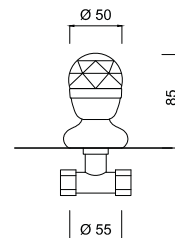

chrom 794 zł *
złoty 1268 zł **