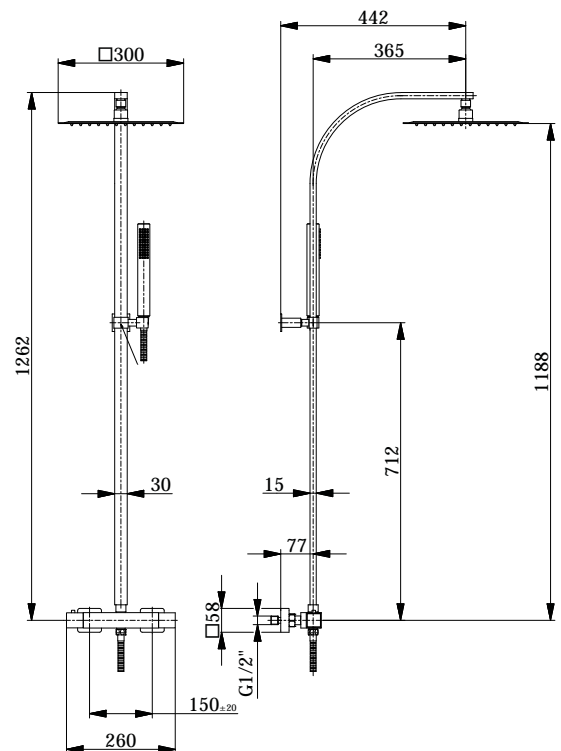

98000WC / CZAR

Kolumna natryskowa z baterią termostaticzną
deszczownica kwadrat - 300 x 300 mm

czarny mat 2644 zł