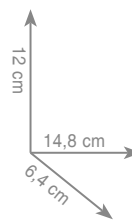

chrom 154 zł