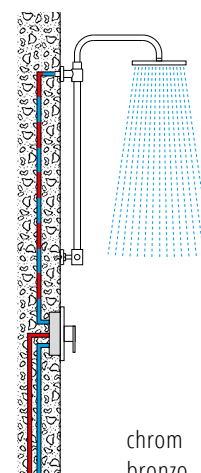

chrom	2610 zł
bronzo	3698 zł
złoty	4082 zł **