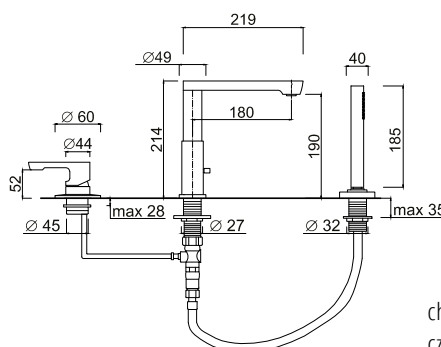

chrom 2721 zł *
czarny mat 3674 zł **

5708
Bateria natryskowa solo

chrom 1079 zł *
czarny mat 1617 zł **