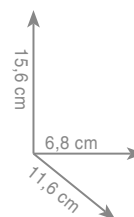

chrom 343 zł
czarny mat 361 zł

5 4 1 2
Mydelniczka - koszyczek

chrom 352 zł
czarny mat 370 zł

5 4 1 8
Mydelniczka długa - koszyczek

chrom 540 zł
czarny mat 567 zł

5 4 2 1
Wieszak 30 cm

Wieszak 45 cm

Wieszak 60 cm