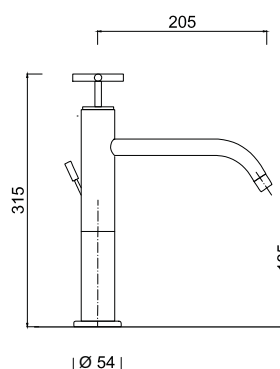

chrom 1181 zł*
złoty 2451 zł**