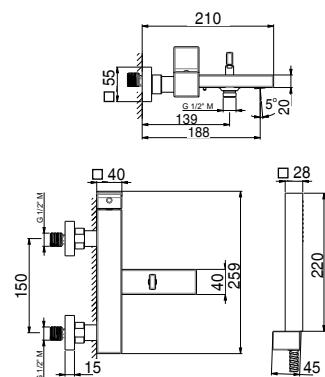

chrom 1430 zł

* towar na zamówienie - termin realizacji 4-6 tygodni