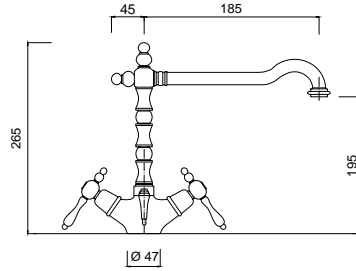

Wenge

dopłata do jednego uchwyty: 51 zł netto

Teak

dopłata do jednego uchwyty: 51 zł netto

7556
Bateria umywalkowa
z korkiem automatycznym

chrom 1076 zł
bronzo 1389 zł
złoty 2076 zł **

7527
Bateria umywalkowa
z korkiem automatycznym