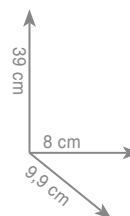

chrom 619 zł
czarny mat 653 zł