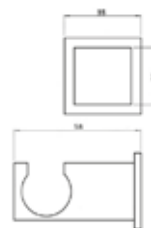

czarny mat 225 zł