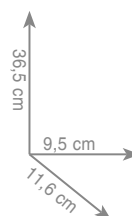

chrom **167 zł**
czarny mat **187 zł**