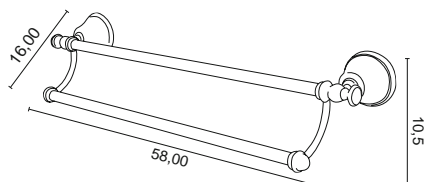

HA 011
Wieszak 58 cm

chrom 596 zł
bronzo 743 zł
złoty 1030 zł ***

HA 012
Wieszak podwójny 58 cm

chrom 802 zł
bronzo 1021 zł
złoty 1440 zł ***

Allpe Harmony

ceny netto

HA 013
Wieszak dwuramienny

chrom 623 zł
bronzo 681 zł
złoty 1086 zł ***