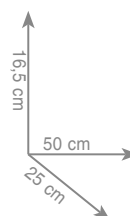

chrom 679 zł *