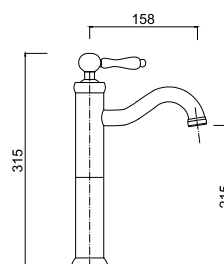

chrom 1705 zł