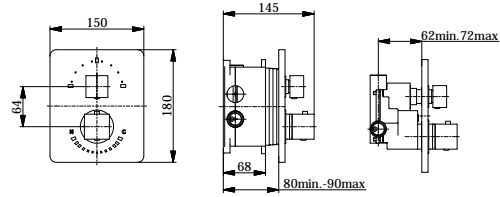

Baterie termostatyczne

ceny netto

TQ 2 V

QUADRA bateria termostatyczna
podtynkowa 2 wyjścia z boksem montażowym

chrom 1525 zł