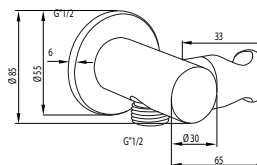

chrom 193 zł