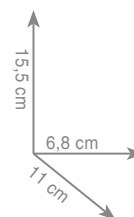

(nie wymaga wiercenia)

2 8 1 0
Kubek

chrom 135 zł

2 8 1 1
Mydelniczka

chrom 135 zł

2 8 8 1
Dozownik

chrom 204 zł

2 8 2 1
Wieszak 35 cm
Wieszak 45 cm
Wieszak 60 cm