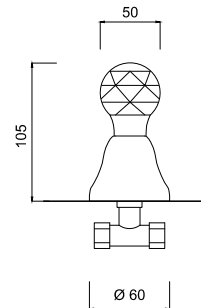

chrom 841 zł
bronzo 1000 zł *
złoty 1163 zł **