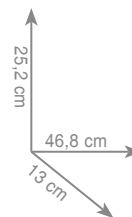

chrom 482 zł