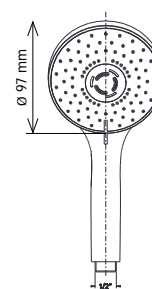

chrom 82 zł

* towar na zamówienie - termin realizacji 4-6 tygodni