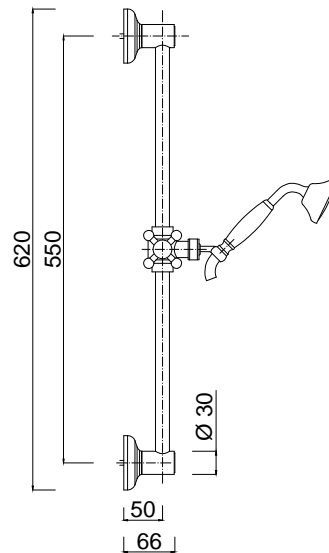

chrom	143 zł
czarny mat	292 zł

Zestawy natryskowe

ceny netto

1 5 7 7
A T E A

Zestaw natryskowy kompletny
- słuchawka mosiądz

chrom 577 zł
bronzo 939 zł

1 5 0 5 - L N
P A R I G I

Zestaw natryskowy kompletny
- słuchawka mosiądz