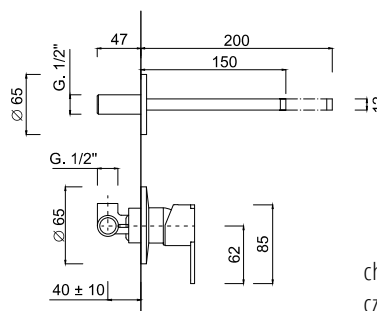

chrom 1767 zł *
czarny mat 2526 zł **

5839 / K
Bateria umywalkowa wysoka
z przedłużoną wylewką z korkiem klik-klak

chrom 1852 zł *
czarny mat 2653 zł **

5820 - 15 cm
5820 - 20 cm
Bateria umywalkowa
podtynkowa 2 otworowa