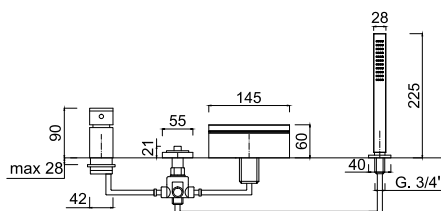

chrom 3641 zł *