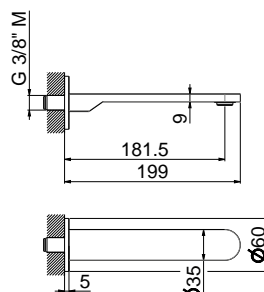

inox 606 zł *

AYAZES25

Zestaw natryskowy podtynkowy deszczownica 25 cm

inox 2664 zł *