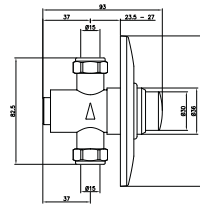

40030
Bateria czasowa natryskowa podtynkowa.
Regulowany czas przepływu wody 0-40 sekund.

chrom 275 zł