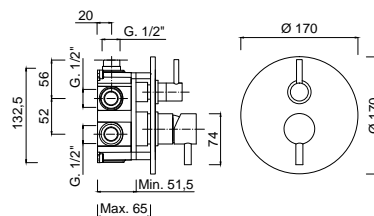

5964-2

Bateria podtynkowa (2 wyjścia)
z przełącznikiem mechanicznym
(w zestawie elementy natynkowe i podtynkowe
- boks montażowy)

chrom 1404 zł
czarny mat 1575 zł