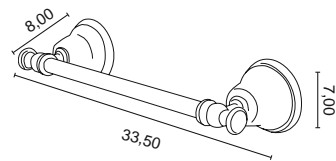

chrom 549 zł
bronzo 679 zł
złoty 903 zł ***