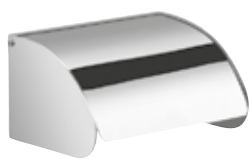

5 0 2 5
Uchwyt na papier z klapką