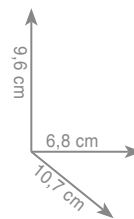

chrom **69 zł**
czarny mat **81 zł**