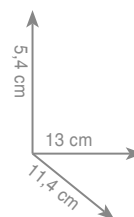

chrom **239 zł**