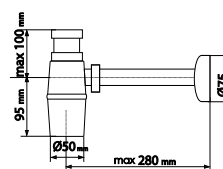

chrom 110 zł
bronzo 205 zł
złoto 425 zł **
czarny mat 205 zł