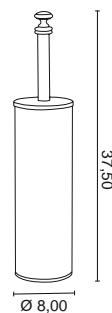

chrom 523 zł
bronzo 664 zł
złoty 726 zł ***