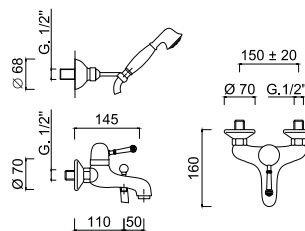

chrom 1366 zł
bronzo 1970 zł *
złoty 2401 zł **