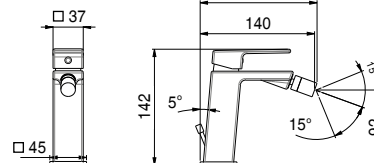

chrom 995 zł

V25021/K

Bateria umywalkowa wysoka z korkiem klik-klak

chrom 1080 zł

V25070

Bateria bidetowa z korkiem automatycznym

chrom 775 zł

V25050