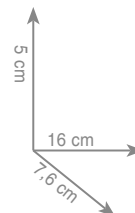

chrom 80 zł
czarny mat 91 zł