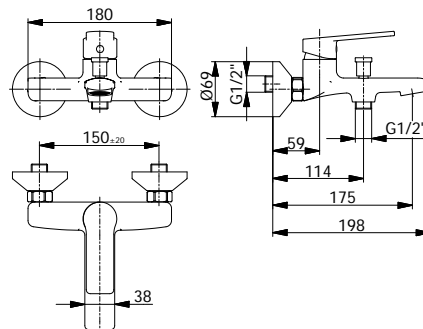

7300
Bateria wannowa kompletna

chrom 524 zł