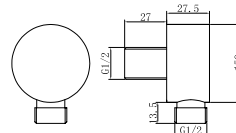

chrom 51 zł
bronzo 114 zł
złoty 169 zł **
czarny mat 114 zł

4 1 6 5
Przyłącze kątowe KWADRAT 1/2" / 1/2" mosiądz

chrom 148 zł

4 1 1 5
Przyłącze kątowe 1/2" / 1/2" mosiądz

chrom 107 zł

1 5 6 0
Uchwyt prysznicowy - mosiądz