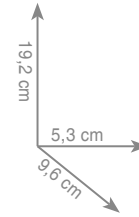

czarny mat 238 zł*