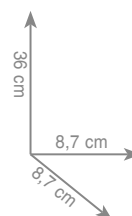

chrom **328 zł**