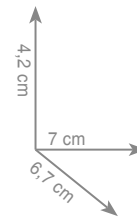

chrom 113 zł