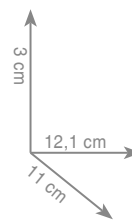

chrom 294 zł
czarny mat 322 zł