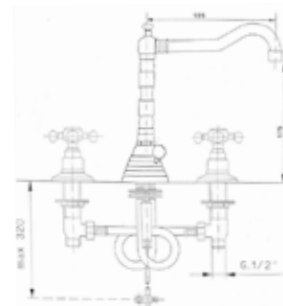

R 337
Bateria umywalkowa wysoka
z korkiem automatycznym

chrom 753 zł
bronzo 1040 zł

R 302
Bateria umywalkowa 3 - otworowa
z korkiem automatycznym

chrom 747 zł
bronzo 1015 zł

R 322
Bateria umywalkowa
3 - otworowa wysoka
z korkiem automatycznym