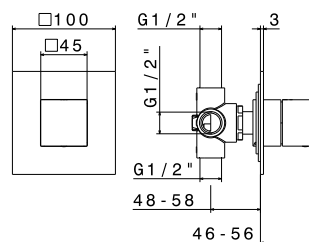

chrom

805 zł

V 25 120

Przełącznik podtynkowy (3 wyjścia)

chrom

890 zł