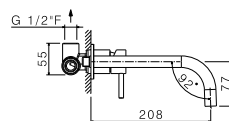

inox 745 zł

V17011/K
Bateria umywalkowa z korkiem klik-klak

inox 845 zł

V17021
Bateria umywalkowa bez korka

inox 940 zł

V17021/K
Bateria umywalkowa z korkiem klik-klak

inox 1040 zł

V17070
Bateria bidetowa z korkiem automatycznym

inox 805 zł

inox 1085 zł

inox 1185 zł

inox 1750 zł