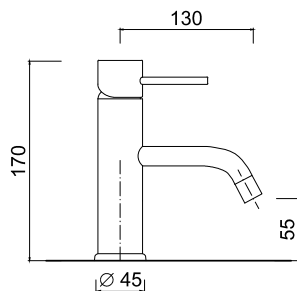

V08228

Kolumna natryskowa z baterią, regulacja wysokości deszczownica 25 cm, slim

chrom 2600 zł*

* towar na zamówienie - termin realizacji 4-6 tygodni

6533

Bateria umywalkowa bez korka

chrom 675 zł
czarny mat 960 zł
złoty 1395 zł ****