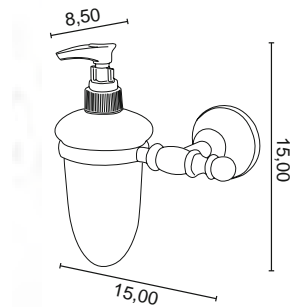

chrom 469 zł
bronzo 537 zł
złoty 620 zł ***