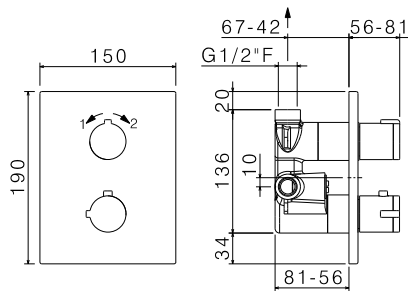

V08111
Bateria termostatyczna
podtynkowa (2 wyjścia) ABS

chrom 1250 zł