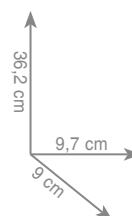

chrom **527 zł**