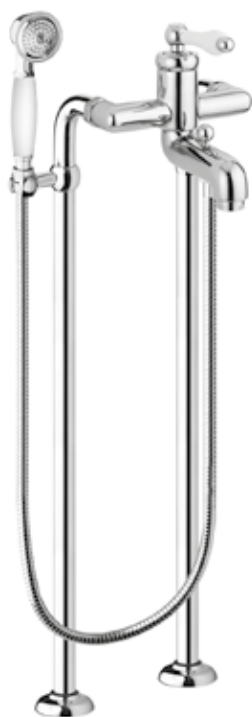

4401/N

Bateria wannowa stojąca