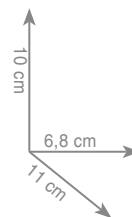

chrom 147 zł
inox 147 zł *