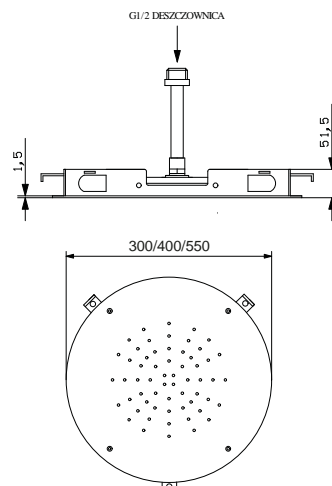

V11T
Deszczownica sufitowa INOX
(zasilanie 1 wejście wody)

∅ 300 mm chrom 2026 zł *

∅ 400 mm chrom 2490 zł *

∅ 550 mm chrom 3461 zł *