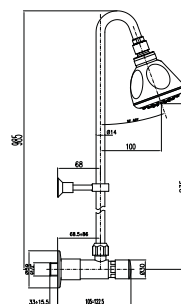

9004AS

Kolumna natryskowa z baterią czasową.
Regulowany czas przepływu wody 0-40 sekund.

chrom 712 zł