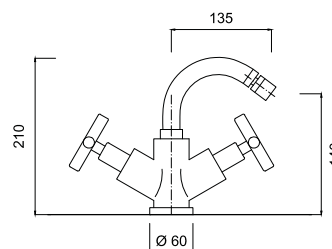

chrom 948 zł*
złoty 1925 zł**

9239A
Bateria umywalkowa wysoka
z korkiem automatycznym
- głowica progresywna

chrom 1181 zł*
złoty 2451 zł**

7659
Bateria bidetowa
z korkiem automatycznym

chrom 1047 zł
czarny mat 1410 zł**
złoty 2096 zł**