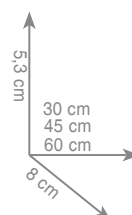

chrom 210 zł
inox 210 zł *
chrom 223 zł
inox 223 zł *
chrom 237 zł
inox 237 zł *