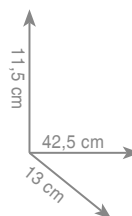

chrom 461 zł