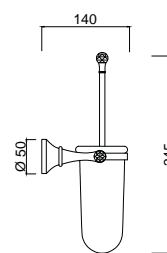

STRASS® Swarovski® Crystal

RG 1130 / S
Szczotka wolnostojąca

chrom 893 zł *
bronzo 981 zł *
złoty 1116 zł **

RG 1133 / S
Szczotka wisząca

chrom 1090 zł *
bronzo 1214 zł *
złoty 1369 zł **

RG 1118 / S
Wieszak ring