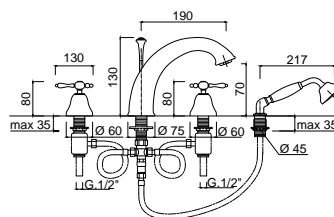

chrom 2664 zł *
bronzo 3726 zł *
złoty 4774 zł **