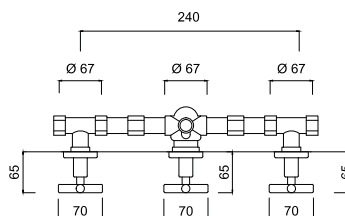

chrom	1374 zł
czarny mat	1989 zł **
złoty	2749 zł **