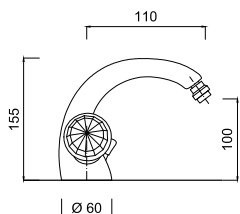

chrom 2268 zł *
złoty 3626 zł **