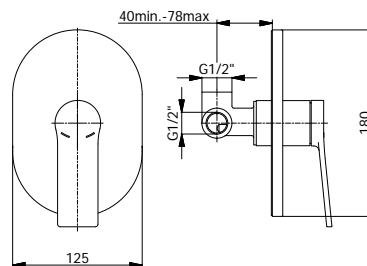

7240

Bateria natryskowa podtynkowa

chrom

360 zł