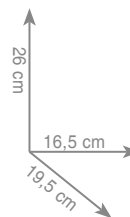

chrom **133 zł**
czarny mat **132 zł**
inox **162 zł ***