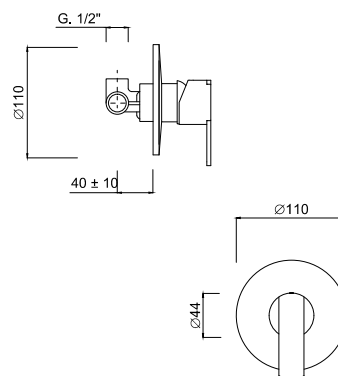

5815
Bateria natryskowa podtynkowa

chrom 544 zł *
czarny mat 779 zł **