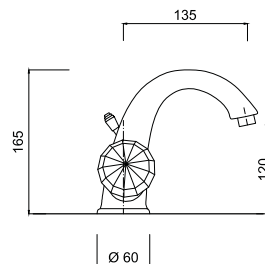

chrom 2163 zł
bronzo 2702 zł *
złoty 3200 zł **