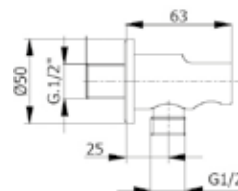

4 1 7 0
Przyłącze kątowe z uchwytem
- przegubowe 1/2" / 1/2" mosiądz

chrom 193 zł

4 1 5 7
Przyłącze kątowe z uchwytem
- przegubowe 1/2" / 1/2" mosiądz

chrom 186 zł

4 1 3 3 N
Przyłącze kątowe z uchwytem 1/2" / 1/2" mosiądz