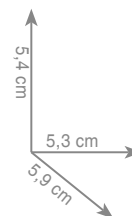

5025 / INOX

Uchwyt na papier z klapką

inox 134 zł*

5027 / INOX

Wieszak punktowy

inox 90 zł*

5026 / INOX

Wieszak punktowy podwójny