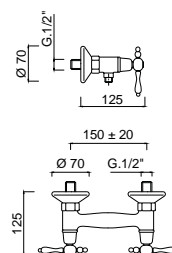

95085/1162

Kolumna natryskowa z baterią

chrom 2988 zł
bronzo 4389 zł
złoty 5041 zł **

95ZES20

zestaw natryskowy podtynkowy
z deszczownicą 20 cm

chrom 2102 zł
bronzo 3039 zł
złoty 4431 zł **

7507

Bateria natryskowa solo