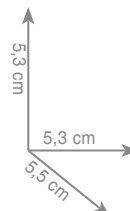

5 0 2 4
Uchwyt na papier

chrom 147 zł
inox 147 zł *

5 0 2 4 / 0 2
Uchwyt na papier - zapas

chrom 163 zł
inox 163 zł *

5 0 2 5
Uchwyt na papier z klapką

chrom 134 zł
inox 134 zł *

5 0 2 7
Wieszak punktowy

chrom 90 zł
inox 90 zł *