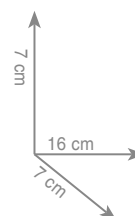

chrom 111 zł