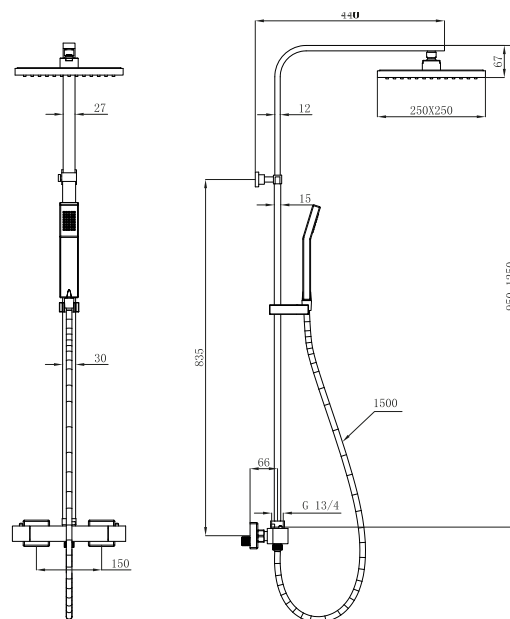

GYSC 10301

Kolumna natryskowa z baterią termostatyczną.

Regulacja wysokości 950-1250 mm.

Deszczownica kwadratowa – ABS 250x250 mm.

chrom 1830 zł