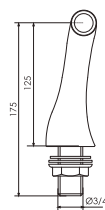

chrom 410 zł *
bronzo 475 zł *