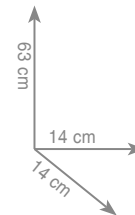

czarny mat **365 zł**