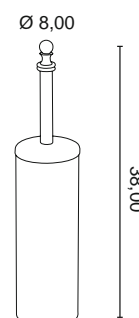

chrom	399 zł
bronzo	411 zł
złoty	443 zł ***