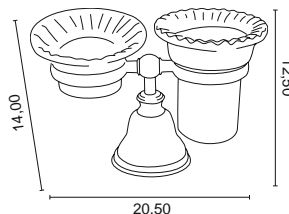

chrom 342 zł
bronzo 415 zł
złoty 585 zł ***

Allpe Harmony

cenę netto

HA 219
Uchwyt na papier z klapką

chrom 432 zł
bronzo 505 zł
złoty 673 zł ***

HA 141
Mydelniczka i kubek
wolnostojący - ceramika

chrom 546 zł
bronzo 643 zł
złoty 775 zł ***