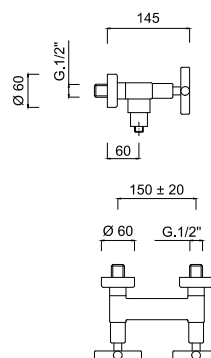

7620 - 25 cm

Bateria umywalkowa
podtynkowa 3 otworowa bez korka

chrom	968 zł
czarny mat	1224 zł **
złoty	1937 zł **

7607

Bateria natryskowa solo

chrom	888 zł *
czarny mat	1284 zł **
złoty	1777 zł **

7615

Bateria natryskowa podtynkowa