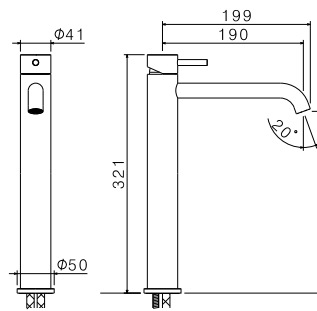

inox 940 zł

V17021/K
Bateria umywalkowa z korkiem klik-klak

inox 1040 zł