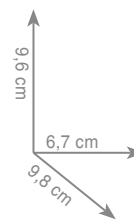

chrom 135 zł