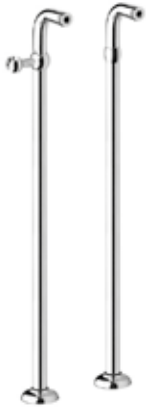

Stelaże

cenę netto

1054
Stelaż do baterii wannowej