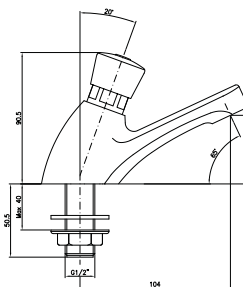

chrom 316 zł