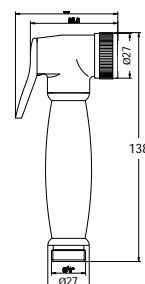

chrom 118 zł