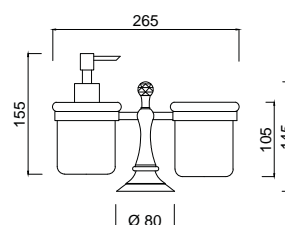

chrom 1296 zł *
bronzo 1449 zł *
złoty 1667 zł **