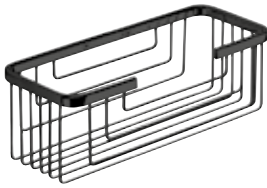

czarny mat 238 zł*

2419 / CZAR
Koszyczek

czarny mat 201 zł

2483 / CZAR
Koszyczek narożny

czarny mat 127 zł

5233 / CZAR
Szczotka stojąca

czarny mat 146 zł

2609 / CZAR
Kubetek okrągły 3L