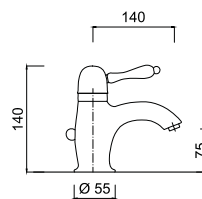

Teak

dopłata do jednego uchwyty: 51 zł netto

9505
Bateria umywalkowa
z korkiem automatycznym

chrom 708 zł
bronzo 1053 zł *
złoty 1373 zł **

9541
Bateria umywalkowa wysoka
z korkiem automatycznym

chrom 910 zł
bronzo 1327 zł *
złoty 1729 zł **