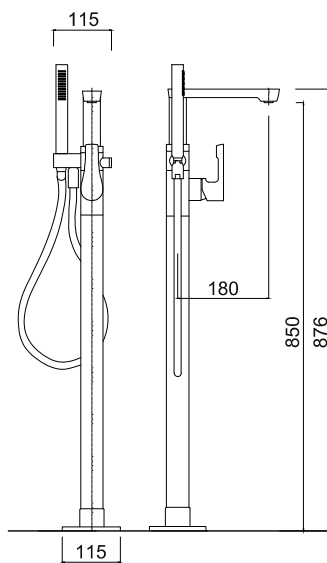

chrom 1645 zł *
czarny mat 2553 zł **

5765BD
Bateria wannowa
3-otworowa

chrom 2721 zł *
czarny mat 3674 zł **

5708
Bateria natryskowa solo

chrom 1079 zł *
czarny mat 1617 zł **

5792
Bateria wannowa stojąca