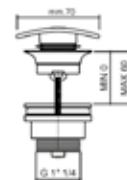

chrom 177 zł
czarny mat 482 zł

chrom 280 zł
czarny mat 482 zł

0 5 0 C L
Korek automatyczny (okrągły) klik-klak do umywalk z przelewem i bez przelewu mosiądz

chrom 90 zł
inox 103 zł
bronzo 170 zł
biały mat 158 zł
czarny mat 158 zł
złoty 195 zł

0 5 0 C L / C E R
Korek automatyczny (okrągły) klik-klak ceramika biała do umywalk z przelewem i bez przelewu mosiądz

chrom 130 zł

0 5 0 C L Q
Korek automatyczny (kwadratowy) klik-klak do umywalk z przelewem i bez przelewu mosiądz

chrom 118 zł