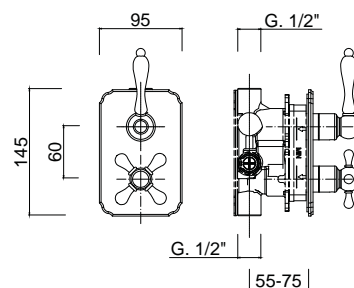

8282-PR

Bateria termostatyczna podtynkowa
2 - wyjścia, z boksem montażowym

chrom 4036 zł *
bronzo 5246 zł *
złoty 6052 zł **