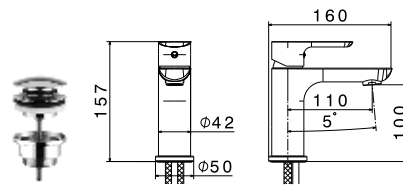

chrom 1100 zł•

CNQZES30
Zestaw natryskowy podtynkowy
deszczownica 30 cm (6 mm)

chrom 1300 zł•

V14011
Bateria umywalkowa bez korka

chrom 475 zł
czarny mat 600 zł

V14011/K
Bateria umywalkowa z korkiem klik-klak