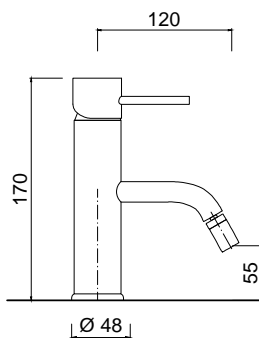

chrom	735 zł
czarny mat	1020 zł
złoty	1515 zł ****