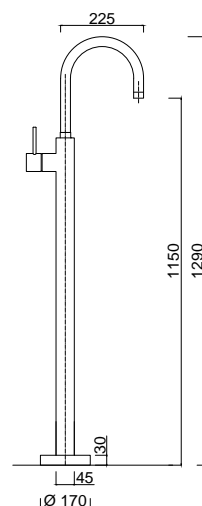

chrom 1001 zł *
czarny mat 1435 zł **
złoty 2070 zł ****

6520 - 15 cm
6520 - 20 cm
6520 - 25 cm
Bateria umywalkowa podtynkowa
2 otworowa bez korka

chrom 640 zł
czarny mat 850 zł
złoty 1300 zł ****

6590
Bateria umywalkowa stojąca