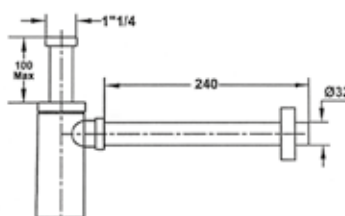

chrom 78 zł

A 7 5 0
Syfon umywalkowy – okrągły mosiądz

chrom 177 zł
czarny mat 482 zł

A 7 4 0
Syfon umywalkowy – kwadratowy mosiądz

chrom 280 zł
czarny mat 482 zł

0 5 0 C L
Korek automatyczny (okrągły) klik-klak do umywalk z przelewem i bez przelewu mosiądz