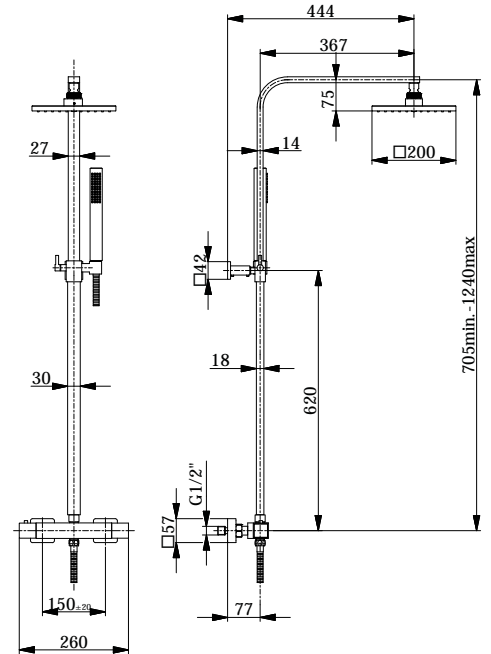

Regulacja wysokości 760-1160 mm.

Deszczownica okrągła – ABS Ø 250 mm.

chrom 1457 zł

1 5 8 0 0

Kolumna natryskowa z baterią termostaticzną
regulacja wysokości 705-1240 mm
deszczownica kwadrat - mosiądz 200x200 mm