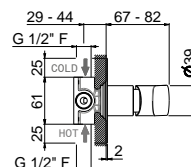

V30130

Bateria natryskowa podtynkowa

chrom

387 zł