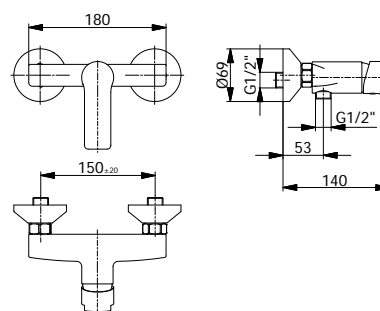

chrom 369 zł