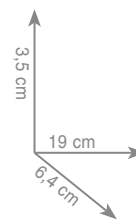

Wieszak 45 cm

Wieszak 60 cm

chrom 158 zł

chrom 173 zł

chrom 198 zł

4 4 2 5
Uchwyt na papier z klapką

chrom 111 zł

4 4 2 4
Uchwyt na papier