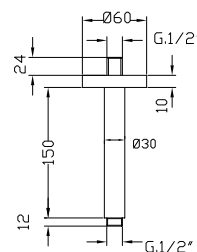

chrom	128 zł
czarny mat	287 zł

6 6 6 7
Ramię kwadratowe L-15 cm