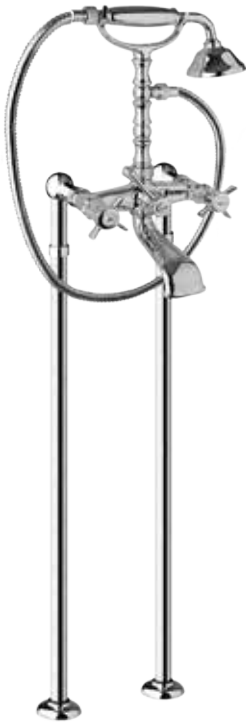

chrom 932 zł
bronzo 1302 zł
złoty 1722 zł **

7316W2

Bateria natryskowa-wannowa
podtynkowa z przełącznikiem

chrom 1372 zł *
bronzo 1910 zł *
złoty 2526 zł **

7350

Bateria zlewozmywakowa

chrom	977 zł
bronzo	1371 zł
złoty	1806 zł **