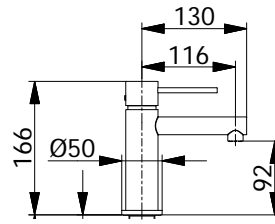

chrom 602 zł
czarny mat 702 zł

99ZES25
Zestaw natryskowy podtynkowy
deszczownica ABS 25 cm

chrom 1214 zł
czarny mat 1769 zł

6810
Bateria umywalkowa bez korka

6810 / K
Bateria umywalkowa
z korkiem klik-klak