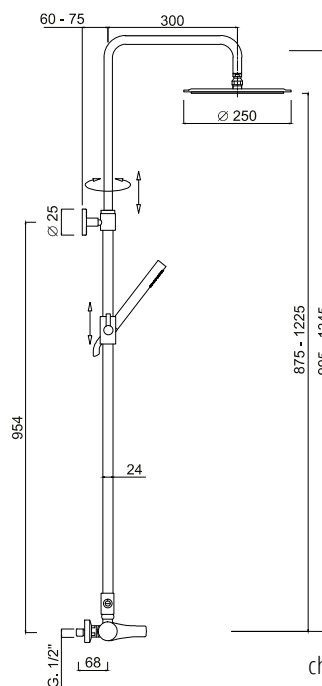

chrom 3615 zł *
czarny mat 5035 zł **

8278
Bateria termostaticzna
natryskowo-wannowa
podtynkowa z przełącznikiem
z boksem montażowym

chrom 4300 zł *
czarny mat 5955 zł **

5708SWC-S-25X
Kolumna natryskowa
z baterią – kompletna
deszczownica okrągła - INOX ø 250 mm