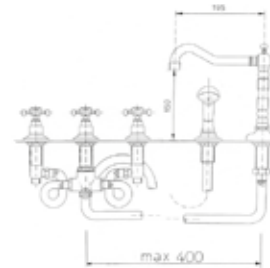

chrom 1774 zł
bronzo 2019 zł