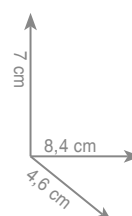

chrom 183 zł
czarny mat 221 zł