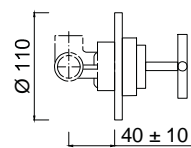

chrom 428 zł
złoty 894 zł**