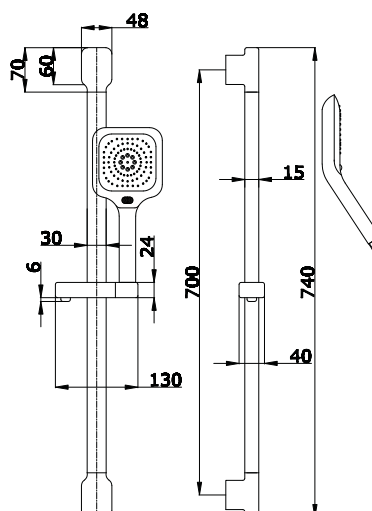

4184

Zestaw natryskowy kompletny 74 cm
- słuchawka 2-funkcyjna ø 110 mm ABS

chrom	330 zł
-------	--------

4 1 8 2

Zestaw natryskowy kompletny 75 cm
- słuchawka 6-funkcyjna \varnothing 105 mm ABS

chrom

355 zł