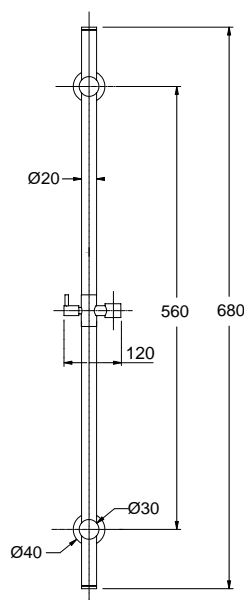

4184

Zestaw natryskowy kompletny 74 cm
- słuchawka 2-funkcyjna ø 110 mm ABS

chrom	330 zł
-------	--------

4 1 8 2

Zestaw natryskowy kompletny 75 cm
- słuchawka 6-funkcyjna \varnothing 105 mm ABS

chrom

355 zł