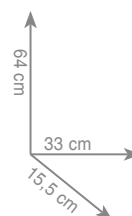

wykonanie: mosiądz, Cromall®, szkło satynowe

design: Carallo - Grandis

chrom 681 zł

7 6 3 1
Stojak na ręczniki

chrom 1326 zł

7 6 3 2
Stojak na papier (podwójny) + szczotka

chrom 1560 zł

7 1 3 1
Stojak na ręczniki

chrom 809 zł

7 1 3 2
Stojak na papier (podwójny) + szczotka

chrom 809 zł