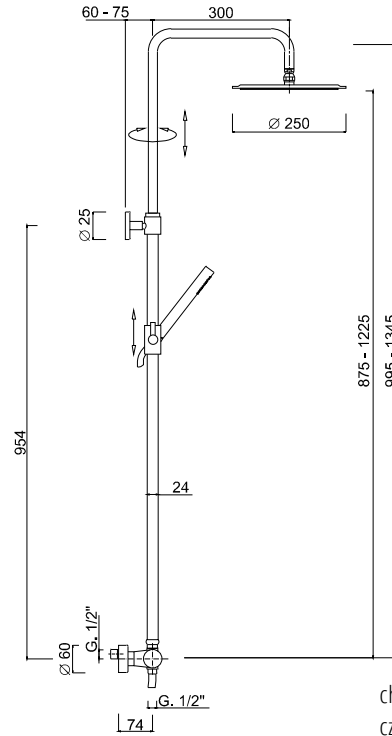

chrom 3001 zł*
czarny mat 5609 zł**