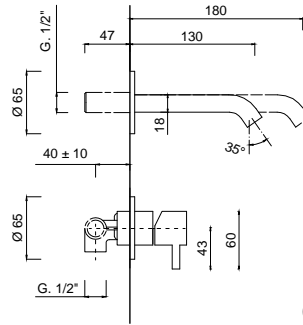

5990

Bateria umywalkowa stojąca

chrom	5265 zł *
czarny mat	6318 zł **
złoty	7744 zł **
kolory gr.1	6732 zł ***
kolory gr.2	9284 zł ***

5920 - 18 cm

5920 - 13 cm

Bateria umywalkowa
podtynkowa 2 otworowa kompletna
(w zestawie elementy natynkowe i podtynkowe)