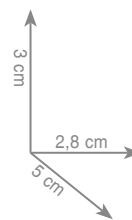

chrom **237 zł**