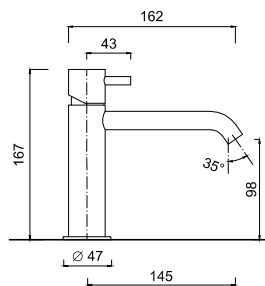

złoty

Niektóre elementy baterii w kolorach niestandardowych mogą różnić się od wersji podstawowej

5905

Bateria umywalkowa bez korka

chrom	769 zł
czarny mat	1125 zł
złoty	1462 zł **
kolory gr.1	1282 zł ***
kolory gr.2	1620 zł ***