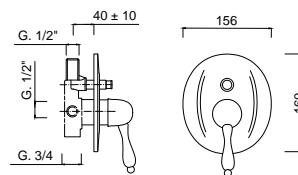

chrom 793 zł
bronzo 1059 zł *
złoty 1622 zł **