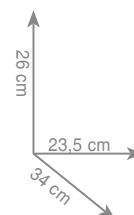

chrom

824 zł