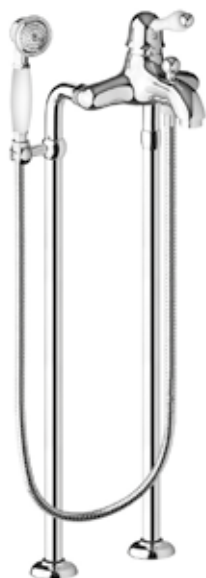

chrom 620 zł
bronzo 865 zł *
złoty 1173 zł **

9501
Bateria wannowa

chrom 1074 zł
bronzo 1725 zł *
złoty 2163 zł **

9565
Bateria wannowa 3 - otworowa

chrom 2224 zł
bronzo 3110 zł *
złoty 4107 zł **

9501/N
Bateria wannowa stojąca