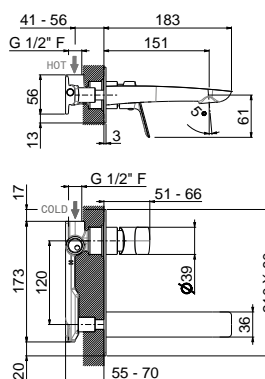

Bateria bidetowa z korkiem automatycznym

chrom 579 zł

V30050

Bateria umywalkowa ścienna bez korka

chrom 1266 zł

V30081

Bateria wannowa kompletna

chrom 798 zł