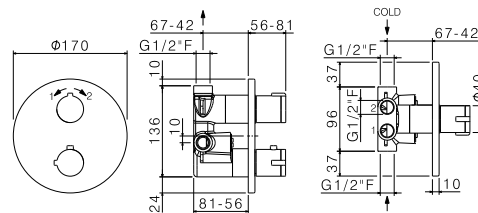

V08110
Bateria termostatyczna
podtynkowa (dwa wyjścia) ABS

chrom 1250 zł
czarny mat 1490 zł