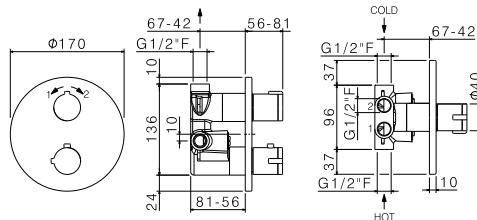

V08110/CZAR
Bateria termostaticzna
podtynkowa (dwa wyjścia) ABS

czarny mat 1490 zł