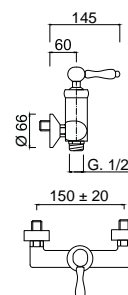

chrom 1230 zł