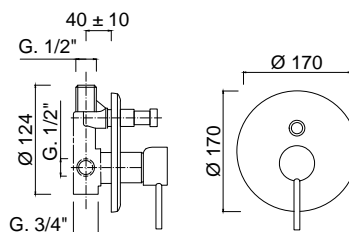

6513
Bateria natryskowo-wannowa
podtynkowa z przełącznikiem

chrom	772 zł
czarny mat	1132 zł
złoty	1621 zł ****