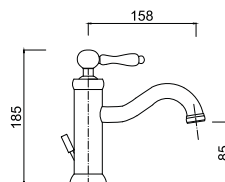

Wenge

dopłata do jednego uchwyty: 51 zł netto

Teak

dopłata do jednego uchwyty: 51 zł netto

4433

Bateria umywalkowa
z korkiem automatycznym

chrom 1546 zł

4437 / SC