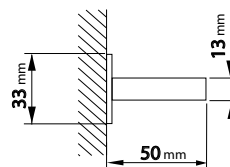

4 1 3 0
Uchwyt prysznicowy KWADRAT mosiądz

chrom 93 zł
czarny mat 146 zł

4 1 6 3
Uchwyt prysznicowy mosiądz

chrom 152 zł
czarny mat 225 zł
złoty 252 zł**

4 1 3 4
Przyłącze kątowe z uchwytem 1/2" / 1/2" mosiądz