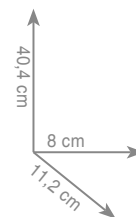

chrom 921 zł
czarny mat 966 zł