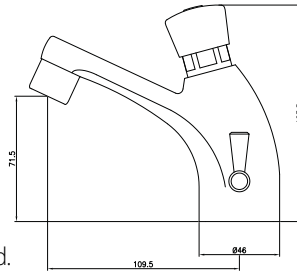

9 0 0 7
Bateria czasowa umywalkowa z bocznym mieszaczem wody. W komplecie elementy montażowe. Regulowany czas przepływu wody 0-40 sekund.

chrom 467 zł