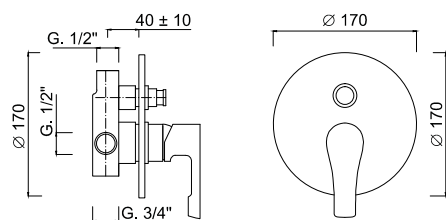

5713
Bateria natryskowo-wannowa podtynkowa z przełącznikiem

chrom 911 zł*
czarny mat 1370 zł**