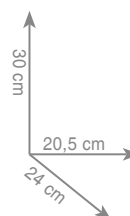

chrom **215 zł**