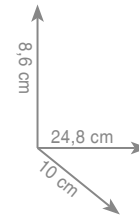

czarny mat 226 zł*