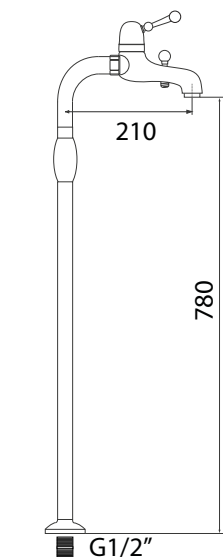

chrom 2774 zł
bronzo 3881 zł *
złoty 4367 zł **