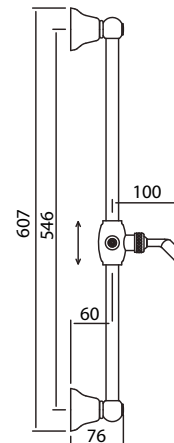

chrom 1083 zł
bronzo 1571 zł
złoty 2016 zł **