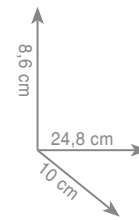

czarny mat 201 zł