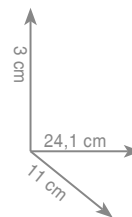

chrom 424 zł
czarny mat 456 zł