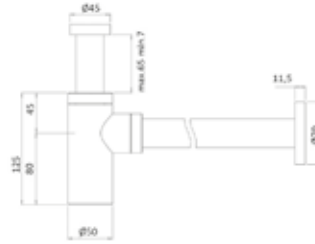

czarny mat 821 zł

A 1 6 0 1 7 1 / C Z A R
Wąż prysnicowy 150 cm - PVC

czarny mat 69 zł

A 7 5 0 / C Z A R
Syfon umywalkowy okrągły mosiądz

czarny mat 482 zł

A 7 4 0 / C Z A R
Syfon umywalkowy kwadratowy mosiądz