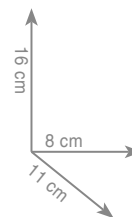

chrom 332 zł

5 7 1 9
Półka 60 cm

chrom 320 zł

5 7 2 1
Wieszak 30 cm
Wieszak 45 cm
Wieszak 60 cm

chrom 302 zł
chrom 369 zł
chrom 435 zł

5 7 2 3
Wieszak dwuramienny

chrom 495 zł

5 7 7 0
Wieszak ring