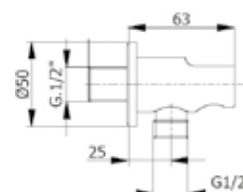

4 1 3 3 N / C Z A R
Przyłącz kątowy z uchwytem 1/2" / 1/2" mosiądz

czarny mat 145 zł