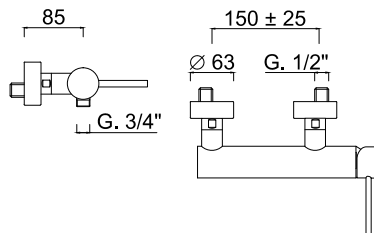

chrom	1020 zł *
czarny mat	1420 zł **
złoty	2139 zł ****