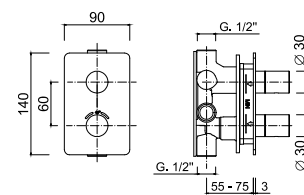

chrom 3615 zł *
czarny mat 5035 zł **

8278
Bateria termostaticzna
natryskowo-wannowa
podtynkowa z przełącznikiem
z boksem montażowym

chrom 4300 zł *
czarny mat 5955 zł **

5708SWC-S-25X
Kolumna natryskowa
z baterią – kompletna
deszczownica okrągła - INOX ø 250 mm