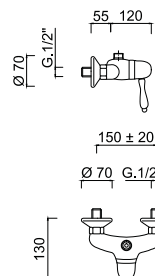

9508

Bateria natryskowa solo

chrom 764 zł
bronzo 1106 zł *
złoty 1374 zł **