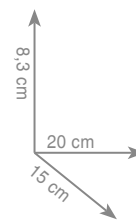

chrom 125 zł
czarny mat 127 zł