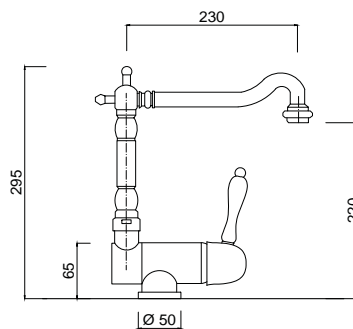

chrom	1321 zł
bronzo	1916 zł *
złoty	2378 zł **

9508S

Bateria natryskowa do kolumny
(wyjście wody do góry)

chrom	764 zł
bronzo	1106 zł *
złoty	1374 zł **

95DES

Zestaw natryskowy podtynkowy
z deszczownicą 20 cm