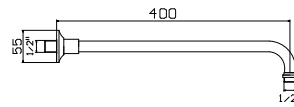

Dysza natryskowa kwadratowa
mosiądz

chrom 226 zł

Ramiona do deszczownic

ceny netto

4 8 0
Ramię do deszczownicy L 40 cm - mosiądz

chrom	240 zł
bronzo	362 zł
złoto	373 zł**

6 6 6 0
Ramię do deszczownicy L-40 cm ø 22mm