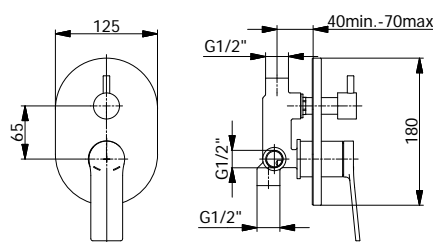

7250

Bateria natryskowo-wannowa podtynkowa z przełącznikiem

chrom

574 zł