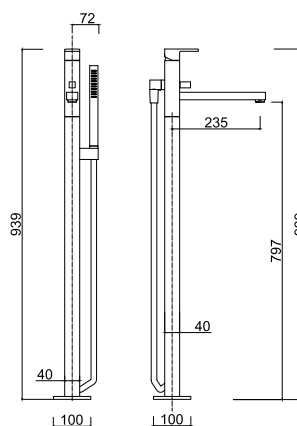

chrom 7963 zł *
czarny mat 10749 zł **