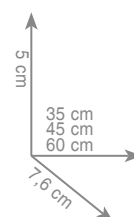

2 3 1 9
Półka

chrom **149 zł**

2 3 2 1
Wieszak 35 cm

Wieszak 45 cm

Wieszak 60 cm

chrom **123 zł**
czarny mat **152 zł**

chrom **133 zł**
czarny mat **164 zł**

chrom **143 zł**
czarny mat **183 zł**