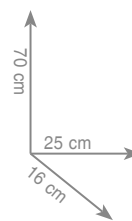

wykonanie: mosiądz, szkło satynowe

7 3 3 2
Stojak na papier + szczotka FLORIDA

chrom 765 zł
czarny mat 820 zł

7 8 3 1
Stojak na ręczniki MAINE

chrom 751 zł

7 8 3 2
Stojak na papier + szczotka MAINE

chrom 751 zł