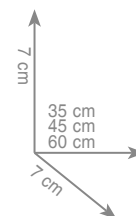

chrom **158 zł**

5 3 1 9
Półka

chrom **209 zł**

5 3 2 1
Wieszak 35 cm

Wieszak 45 cm

Wieszak 60 cm

chrom **189 zł**

chrom **209 zł**