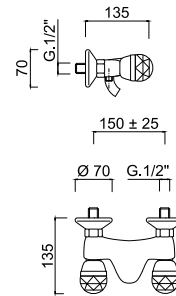

chrom 1891 zł *
złoty 3012 zł **