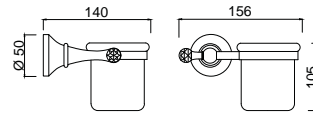

chrom 2400 zł

STRASS® Swarovski® Crystal

RG 1103 / S
Mydelniczka ceramiczna

chrom 627 zł *
bronzo 673 zł *
złoty 796 zł **

RG 1136 / S
Dozownik ceramiczny

chrom 887 zł *
bronzo 989 zł *
złoty 1129 zł **

RG 1106 / S
Kubek ceramiczny