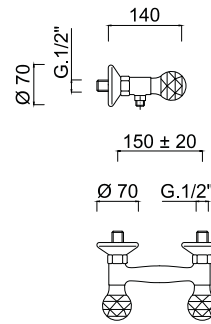

chrom 1707 zł
bronzo 2029 zł *
złoty 2350 zł **