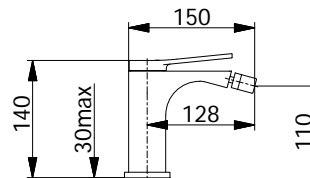

chrom 617 zł

7214
Bateria umywalkowa wysoka bez korka

chrom 884 zł

7214 / K
Bateria umywalkowa wysoka z korkiem klik-klak

chrom 925 zł

7220
Bateria bidetowa z korkiem klik-klak

chrom 617 zł

7200
Bateria wannowa kompletna