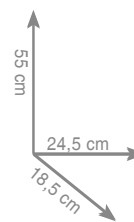

chrom

764 zł