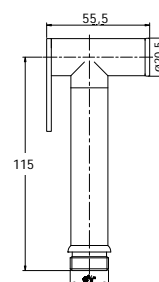

chrom 118 zł