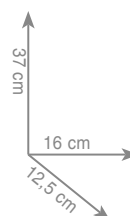

chrom 247 zł *