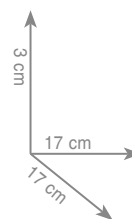

chrom 414 zł
czarny mat 444 zł