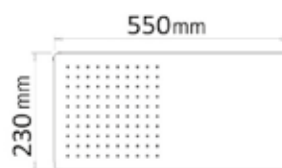

chrom 1430 zł *