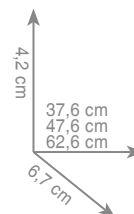

(nie wymaga wiercenia)

2 8 1 0
Kubek

chrom 135 zł

2 8 1 1
Mydelniczka

chrom 135 zł

2 8 8 1
Dozownik

chrom 204 zł

2 8 2 1
Wieszak 35 cm
Wieszak 45 cm
Wieszak 60 cm