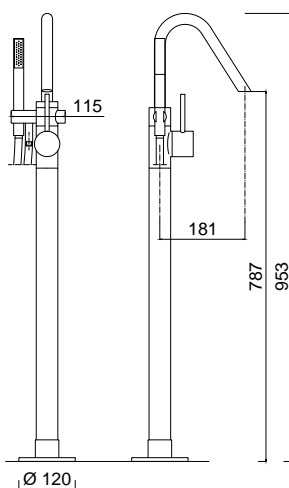

chrom	7050 zł *
czarny mat	9830 zł **