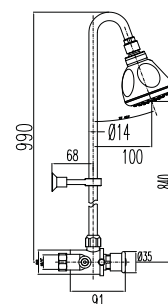

9008

Kolumna natryskowa z baterią czasową
zewnętrzny regulator temperatury wody.
Regulowany czas przepływu wody 0-40 sekund.