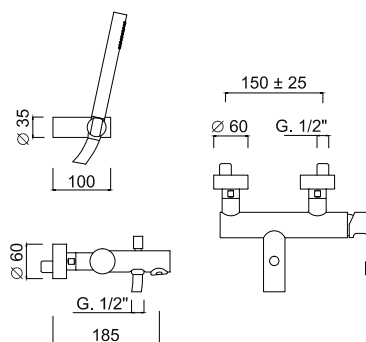

chrom 1645 zł *
czarny mat 2553 zł **