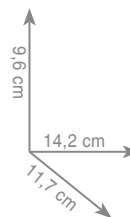

chrom 453 zł
czarny mat 473 zł