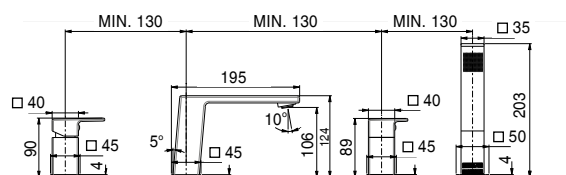

V 25 150

Bateria wannowa 4-otworowa

chrom

2080 zł