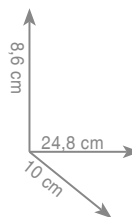

chrom 182 zł
czarny mat 201 zł