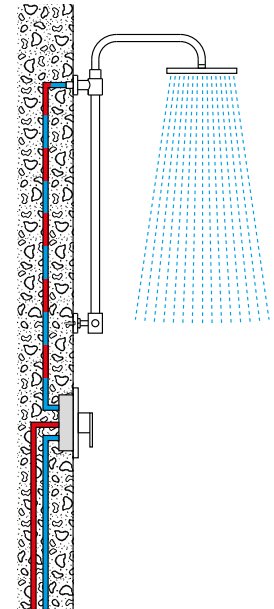

chrom 1052 zł

4401/N

Bateria wannowa stojąca

chrom 3416 zł

44ZES20

zestaw natryskowy podtynkowy z deszczownicą 20cm

chrom 2332 zł

4415-01261