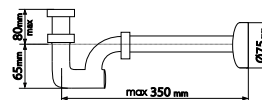

chrom 110 zł
bronzo 205 zł
złoto 425 zł **
czarny mat 205 zł