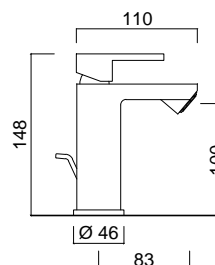

chrom 7326 zł *
czarny mat 9894 zł **

9829AP

Bateria bidetowa
z korkiem automatycznym

chrom 1681 zł *
czarny mat 2267 zł **

9835A-15

Bateria bidetowa
z korkiem automatycznym

chrom 1025 zł *
czarny mat 1385 zł **