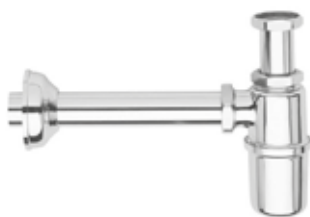

5 0 1 1
Syfon umywalkowy - butelkowy mosiądz