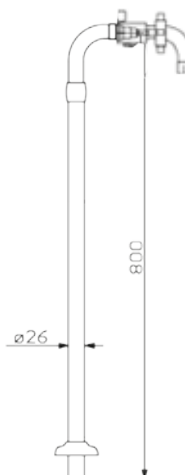

chrom 3221 zł *
złoty 5223 zł **