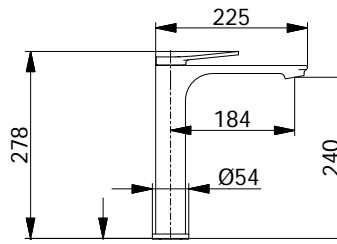

chrom 884 zł