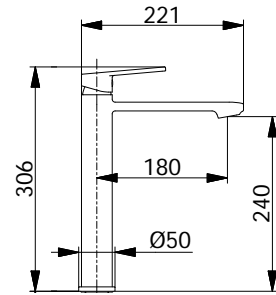

chrom 720 zł

chrom 760 zł