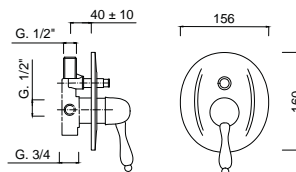

chrom 793 zł
bronzo 1059 zł
złoty 1672 zł**