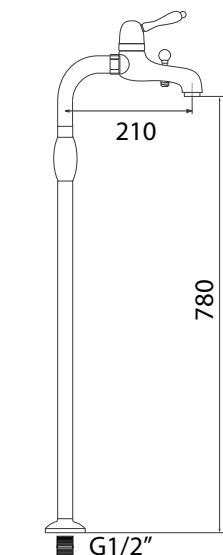

chrom 2482 zł
bronzo 3636 zł *
złoty 4129 zł **