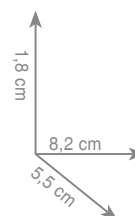

chrom 307 zł
chrom 342 zł
chrom 428 zł

chrom 215 zł

3 8 2 4
Uchwyt na papier

chrom 147 zł

3 8 2 6
Wieszak punktowy

chrom 90 zł

3 8 3 3
Szczotka wolnostojąca

chrom 348 zł