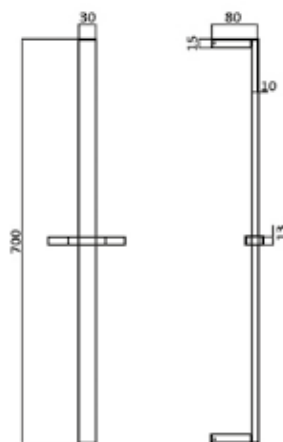

Kolor czarny mat

ceny netto

4163 / CZAR
Uchwyt prysznicowy mosiądz

czarny mat 225 zł

4130 / CZAR
Uchwyt prysznicowy mosiądz

czarny mat 146 zł

A525 / CZAR
Przyłącze kątowe 1/2" / 1/2" mosiądz

czarny mat 114 zł

ACS8002 / CZAR
Drażek natryskowy