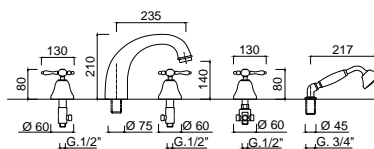

chrom 3075 zł *
bronzo 4076 zł *
złoty 5228 zł **