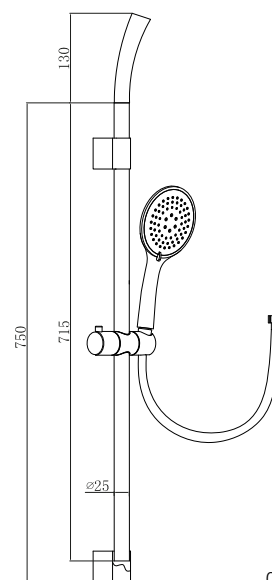

GYSS10302 Z-TECH 02

Zestaw natryskowy, okrągły, kompletny z górnym uchwytem na słuchawkę.
Drażek 75 cm, wymiar z uchwytem na słuchawkę 88 cm regulowana wysokość mocowania do ściany,
- słuchawka 3 - funkcyjna ABS.

chrom 260 zł