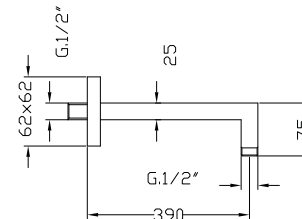

6 6 6 2
Ramię do deszczownicy KWADRAT L-40 cm

chrom	196 zł
czarny mat	292 zł
złoto	596 zł**

6 6 6 8
Ramię sufitowe L-15 cm