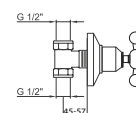

chrom 1001 zł
bronzo 1487 zł