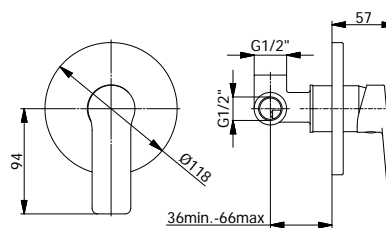

7340

Bateria natryskowa podtynkowa

chrom

280 zł