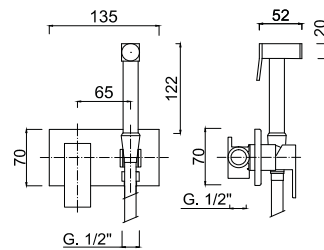

chrom 956 zł