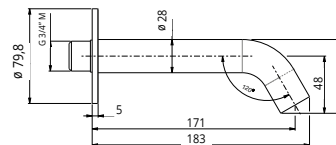

V 2 7 1 4 5
Wylewka wannowa ścienna L - 17 cm, 3/4"

chrom 430 zł
czarny mat 500 zł