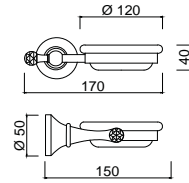

chrom 627 zł *
bronzo 673 zł *
złoty 796 zł **