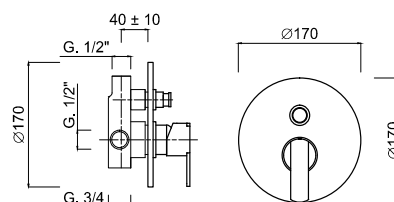

5813
Bateria natryskowa-wannowa podtynkowa z przełącznikiem