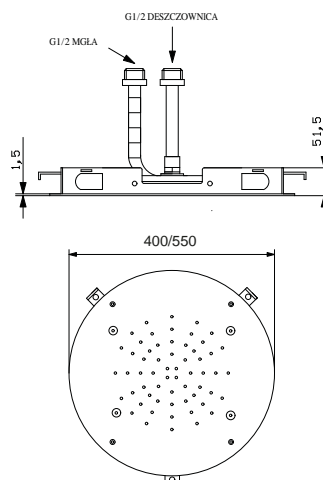

ø 400 mm	chrom	3483 zł *
ø 550 mm	chrom	4011 zł *