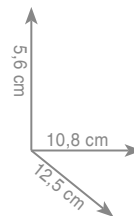

chrom **69 zł**
czarny mat **81 zł**