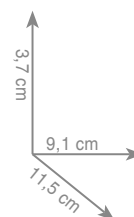

chrom 217 zł
czarny mat 239 zł