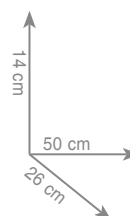

chrom 1054 zł
czarny mat 1068 zł