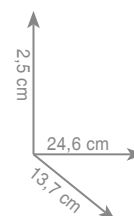

chrom 343 zł
czarny mat 361 zł

5 4 1 2
Mydelniczka - koszyczek

chrom 352 zł
czarny mat 370 zł

5 4 1 8
Mydelniczka długa - koszyczek

chrom 540 zł
czarny mat 567 zł

5 4 2 1
Wieszak 30 cm

Wieszak 45 cm

Wieszak 60 cm