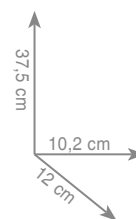

chrom **279 zł**