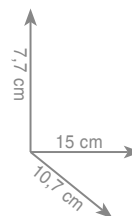

chrom **370 zł**