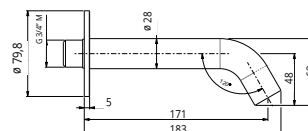

chrom 1220 zł
czarny mat 1625 zł

SLADES20

Zestaw natryskowy podtynkowy
deszczownica 20 cm

chrom 1000 zł
czarny mat 1515 zł

SLADES30

Zestaw natryskowy podtynkowy
deszczownica 30 cm

chrom 1510 zł
czarny mat 2010 zł