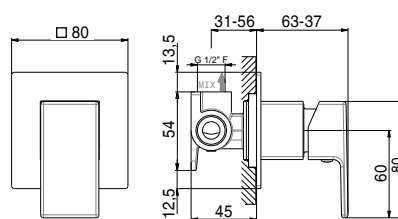

V 25 130

Bateria natryskowa podtynkowa

chrom

590 zł