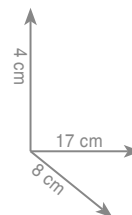

chrom **144 zł**