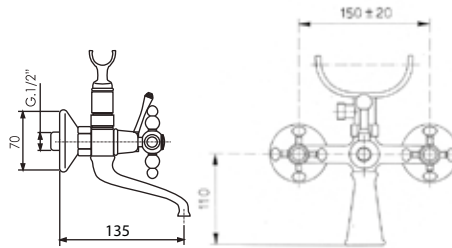

chrom 885 zł
bronzo 1178 zł

R 318
Bateria bidetowa
z korkiem automatycznym

chrom 657 zł
bronzo 957 zł

R 338
Bateria bidetowa wysoka
z korkiem automatycznym

chrom 740 zł
bronzo 1023 zł

R 301
Bateria wannowa