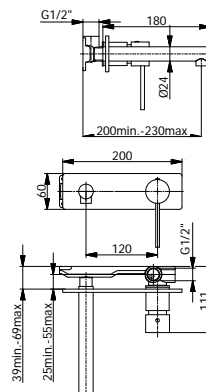

chrom 740 zł
czarny mat 893 zł