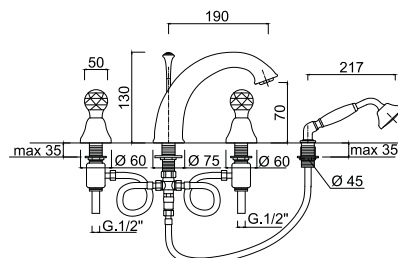

chrom 841 zł
bronzo 1000 zł *
złoty 1163 zł **

3900
Bateria wannowa - wąż 100 cm

chrom 2779 zł
bronzo 3506 zł *
złoty 4290 zł **

3965
Bateria wannowa 4 - otworowa

chrom 3736 zł
bronzo 4703 zł *
złoty 5708 zł **