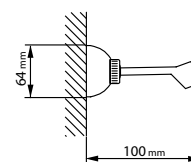

chrom 51 zł
bronzo 114 zł
złoty 169 zł **
czarny mat 114 zł

4 1 6 5
Przyłącze kątowe KWADRAT 1/2" / 1/2" mosiądz

chrom 148 zł

4 1 1 5
Przyłącze kątowe 1/2" / 1/2" mosiądz

chrom 107 zł

1 5 6 0
Uchwyt prysznicowy - mosiądz