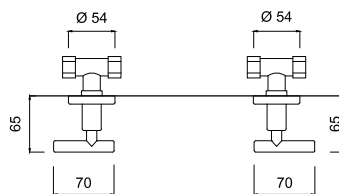

chrom	611 zł *
czarny mat	884 zł **
złoty	1222 zł **