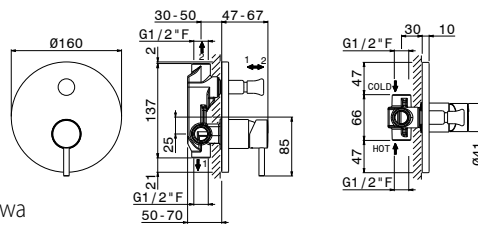

V27140
Bateria natryskowo-wannowa
podtynkowa z przełącznikiem

chrom 690 zł
czarny mat 835 zł