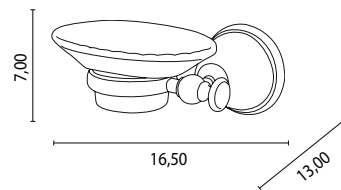

chrom 372 zł
bronzo 443 zł
złoty 525 zł ***