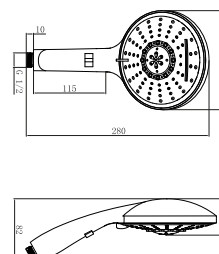

GYHS 10401 S-TOP 01

Słuchawka prysznicowa 5-funkcyjna z systemem szybkiego usuwania kamienia wapiennego ABS.