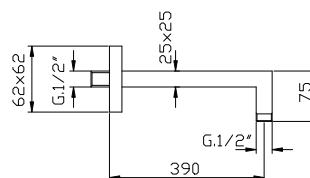

6 6 6 2 / C Z A R
Ramię do deszczownicy KWADRAT L-40 cm

czarny mat 292 zł

6 6 6 8 / C Z A R
Ramię sufitowe L-20 cm