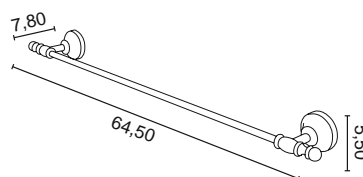

cenę netto

PE 109
Kubek ceramiczny

chrom	384 zł
bronzo	447 zł
złoty	530 zł ***

PE 011
Wieszak 65 cm

chrom	437 zł
bronzo	571 zł
złoty	668 zł ***

PE 013
Wieszak dwuramienny

chrom	755 zł
bronzo	792 zł
złoty	931 zł ***