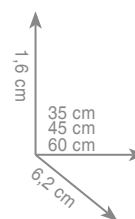

chrom 260 zł

3 8 1 9
Półka 60 cm

chrom 200 zł

3 8 2 3
Wieszak dwuramienny

chrom 341 zł

3 8 2 1
Wieszak 35 cm
Wieszak 45 cm
Wieszak 60 cm

chrom 307 zł
chrom 342 zł
chrom 428 zł

3 8 7 0
Wieszak ring