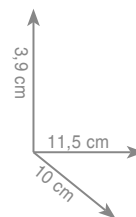

chrom 116 zł