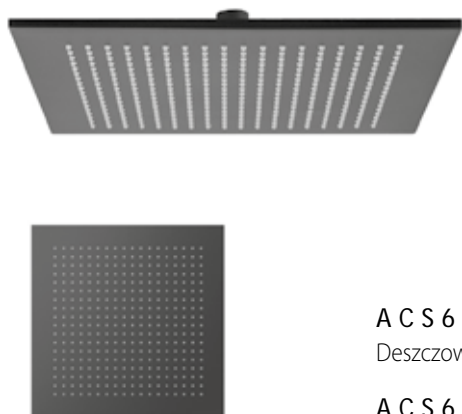

Deszczownica okrągła Ø 300 mm mosiądz 7 mm

czarny mat 1305 zł

ACS60092 / CZAR

Deszczownica kwadratowa 200 mm mosiądz 7 mm

czarny mat 917 zł

ACS60093 / CZAR

Deszczownica kwadratowa 300 mm mosiądz 7 mm

czarny mat 1498 zł