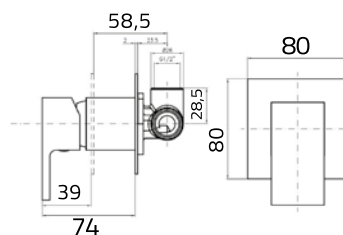

chrom 275 zł•