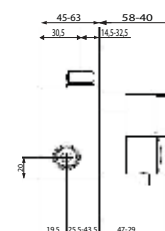

chrom 1162 zł *

* towar na zamówienie - termin realizacji 3-4 tygodnie