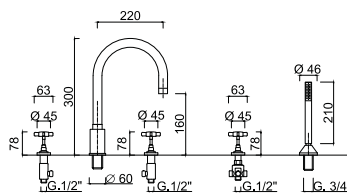

chrom 2450 zł *
złoty 4650 zł **