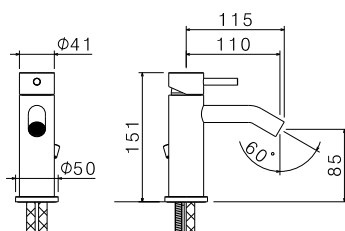

V17011/K
Bateria umywalkowa z korkiem klik-klak

inox 845 zł

V17021
Bateria umywalkowa bez korka

inox 940 zł

V17021/K
Bateria umywalkowa z korkiem klik-klak

inox 1040 zł

V17070
Bateria bidetowa z korkiem automatycznym