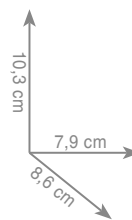

chrom 229 zł