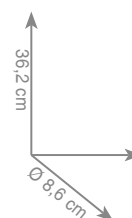

inox 386 zł*