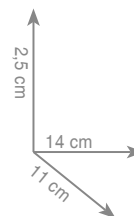

chrom 343 zł
czarny mat 361 zł

5 4 1 2
Mydelniczka - koszyczek

chrom 352 zł
czarny mat 370 zł

5 4 1 8
Mydelniczka długa - koszyczek

chrom 540 zł
czarny mat 567 zł

5 4 2 1
Wieszak 30 cm

Wieszak 45 cm

Wieszak 60 cm