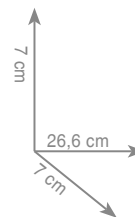

chrom 132 zł