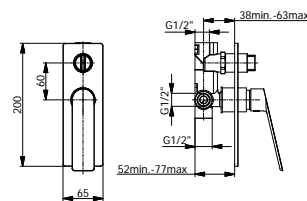

chrom 602 zł
czarny mat 702 zł

99ZES25
Zestaw natryskowy podtynkowy
deszczownica ABS 25 cm

chrom 1214 zł
czarny mat 1769 zł

6810
Bateria umywalkowa bez korka

6810 / K
Bateria umywalkowa
z korkiem klik-klak