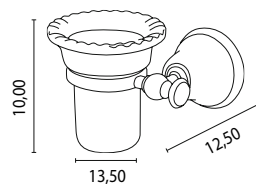

cenę netto

PE 109
Kubek ceramiczny

chrom	384 zł
bronzo	447 zł
złoty	530 zł ***

PE 011
Wieszak 65 cm

chrom	437 zł
bronzo	571 zł
złoty	668 zł ***

PE 013
Wieszak dwuramienny

chrom	755 zł
bronzo	792 zł
złoty	931 zł ***