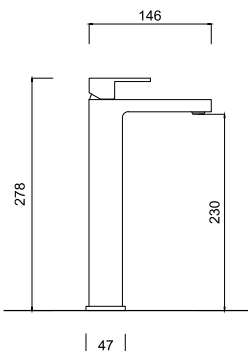

chrom 1192 zł
czarny mat 1620 zł

9833A

Bateria umywalkowa
z korkiem automatycznym

chrom 1025 zł *
czarny mat 1385 zł **

9839

Bateria umywalkowa wysoka
bez korka

chrom 1399 zł *
czarny mat 1909 zł **

9839 / K