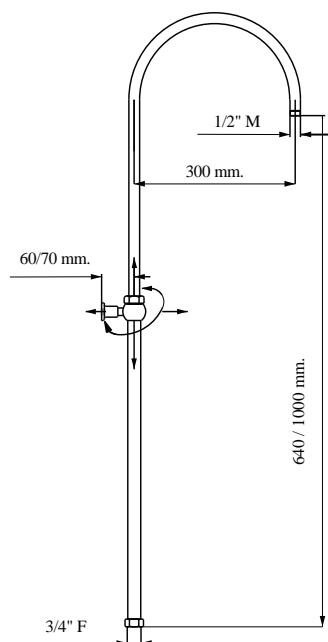

Kolumny natryskowe

ceny netto

01162 / KIT
Kolumna prysznicowa
deszczownica $\varnothing$ 200 mm, wąż, słuchawka

chrom	2224 zł
bronzo	3283 zł
złoty	3667 zł **