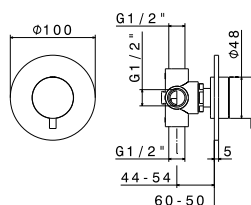

chrom 780 zł
czarny mat 970 zł