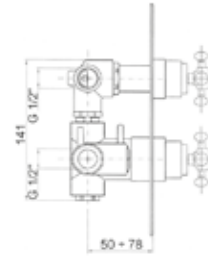

chrom 2254 zł *
bronzo 3374 zł *