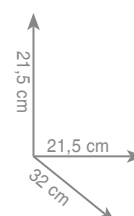

chrom
czarny mat

1059 zł*
1260 zł*