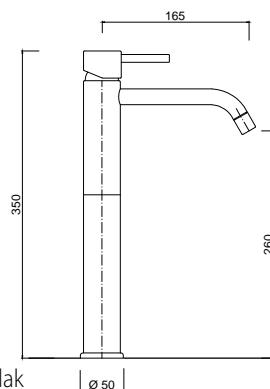

6539

Bateria umywalkowa bez korka

chrom 995 zł
czarny mat 1387 zł
złoty 1995 zł ****

6539 / K

Bateria umywalkowa z korkiem klik-klak

chrom 1070 zł
czarny mat 1512 zł
złoty 2145 zł ****

6549

Bateria umywalkowa wysoka bez korka