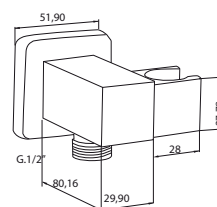

4 1 7 1
Przyłącze kątowe z uchwytem
- przegubowe 1/2" / 1/2" mosiądz

chrom 226 zł