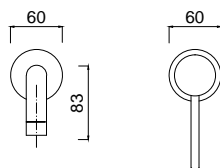

6520 - 15 cm
6520 - 20 cm
6520 - 25 cm
Bateria umywalkowa podtynkowa
2 otworowa bez korka

chrom 640 zł
czarny mat 850 zł
złoty 1300 zł ****