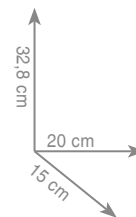

chrom 209 zł