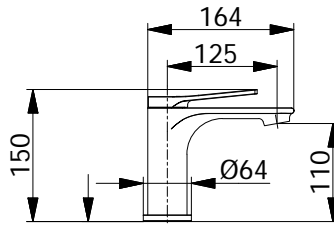

chrom 1794 zł*
czarny mat 3067 zł**

57ZES30

Zestaw natryskowy podtynkowy deszczownica 30 cm

chrom 2329 zł*
czarny mat 3584 zł**

7210
Bateria umywalkowa bez korka

chrom 576 zł

7210 / K
Bateria umywalkowa z korkiem klik-klak