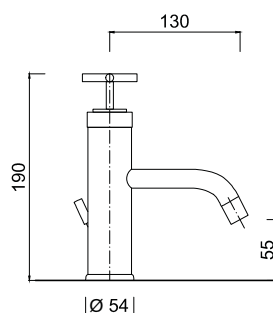

Bateria wannowa stojąca

chrom 7572 zł*

7657
Bateria umywalkowa
z korkiem automatycznym

chrom 1047 zł
czarny mat 1410 zł**
złoty 2096 zł**

9205A
Bateria umywalkowa
z korkiem automatycznym
- głowica progresywna