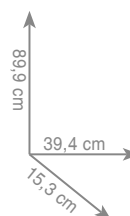

chrom 928 zł
czarny mat 991 zł