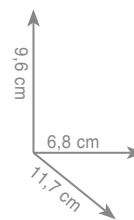

chrom 177 zł