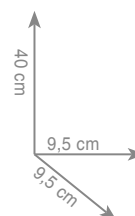

chrom 815 zł