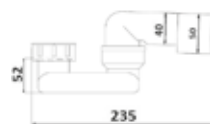

Przelewy

cenę netto

1001

Przelew wannowy z syfonem dł. 55 cm,
(korek i pokrętło z mosiądzu)

1001/80

Przelew wannowy z syfonem dł. 80 cm,
(korek i pokrętło z mosiądzu)

chrom 144 zł
bronzo 297 zł
złoto 315 zł **
czarny mat 297 zł
biały mat 297 zł **