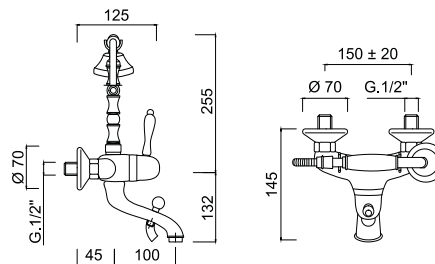

7500
Bateria wannowa - wąż 100 cm

chrom 1548 zł
bronzo 2094 zł
złoty 3069 zł**

7510

Bateria wannowa - wąż 100 cm

chrom 1463 zł
bronzo 2094 zł
złoty 3069 zł **

7565

Bateria wannowa 4 otworowa

chrom 2664 zł *
bronzo 3726 zł *
złoty 4774 zł **