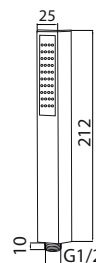

6 6 6 7 / C Z A R
Ramię sufitowe KWADRAT L-20 cm

czarny mat 292 zł

A C S 5 5 0 3 8 / C Z A R
Słuchawka prysznicowa
okrągła mosiądz

czarny mat 247 zł

A C S 5 5 0 A 8 / C Z A R
Słuchawka prysznicowa
kwadratowa mosiądz