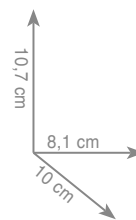

chrom 116 zł