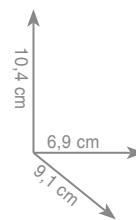

chrom 120 zł
czarny mat 138 zł