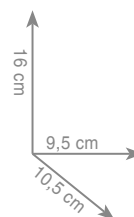

chrom 432 zł