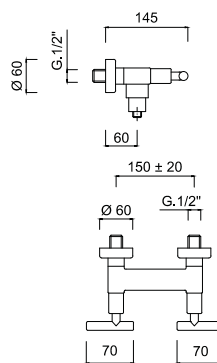

chrom	888 zł *
czarny mat	1284 zł **
złoty	1777 zł **