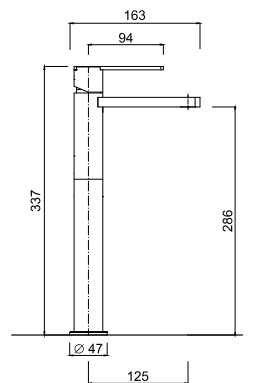

chrom 1453 zł *
czarny mat 2181 zł **

chrom 1538 zł *
czarny mat 2307 zł **