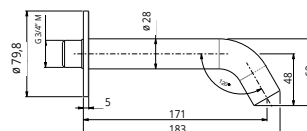

V08115

Bateria termostatyczna podtynkowa (dwa wyjścia)

inox 2150 zł

V17145

Wylewka wannowa ścienna L - 17 cm, 3/4"

inox 720 zł

V17170

Przyłącz kątowy