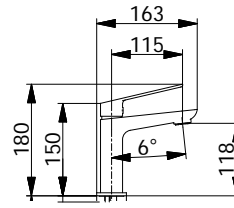

chrom 471 zł
czarny mat 578 zł

chrom 508 zł
czarny mat 634 zł