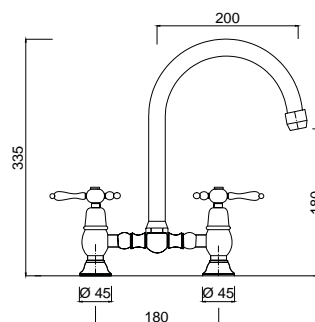

chrom 1158 zł *
bronzo 1677 zł *
złoty 2079 zł **