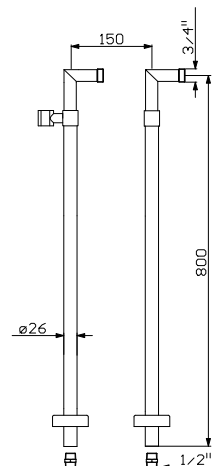

Stelaże

cenę netto

1054
Stelaż do baterii wannowej

chrom 1408 zł
bronzo 1911 zł
złoty 1966 zł **

1050
Stelaż do baterii wannowej retro

chrom 2135 zł
bronzo 2639 zł
złoty 2693 zł **

1052
Stelaż do baterii wannowej

chrom 1511 zł
bronzo 2021 zł
złoty 2075 zł **

1051
Stelaż do baterii wannowej

chrom 1491 zł *