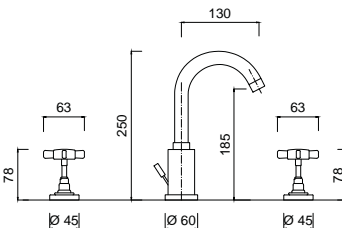

chrom 1163 zł *
złoty 2091 zł **

7901

Bateria wannowa

chrom 1813 zł *
złoty 3257 zł **

7912

Bateria umywalkowa 3-otworowa
z korkiem automatycznym

chrom 1331 zł *
złoty 2393 zł **

7920 - 15 cm