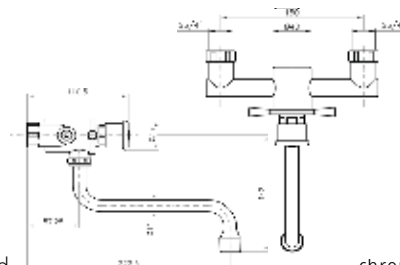

9005MIX
Bateria czasowa natryskowa podtynkowa
zewnętrzny regulator temperatury wody.
Regulowany czas przepływu wody 0-40 sekund.

9092
Bateria czasowa umywalkowa ścienna
zewnętrzny regulator temperatury wody.
Regulowany czas przepływu wody 0-40 sekund.

chrom 718 zł *

5008PE
Bateria czasowa natryskowa
wbudowany regulator temperatury.
Regulowany czas przepływu wody 0-40 sekund.

chrom 1289 zł *

5000PI
Bateria czasowa natryskowa podtynkowa
wbudowany regulator temperatury.
Regulowany czas przepływu wody 0-40 sekund.

chrom 1162 zł *

* towar na zamówienie - termin realizacji 3-4 tygodnie