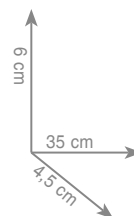

chrom **147 zł**
czarny mat **176 zł**