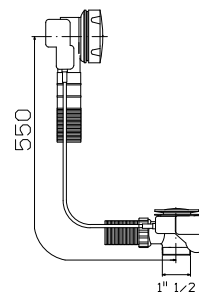

Przelewy

cenę netto

1001

Przelew wannowy z syfonem dł. 55 cm,
(korek i pokrętło z mosiądzu)

1001/80

Przelew wannowy z syfonem dł. 80 cm,
(korek i pokrętło z mosiądzu)

chrom 144 zł
bronzo 297 zł
złoto 315 zł **
czarny mat 297 zł
biały mat 297 zł **