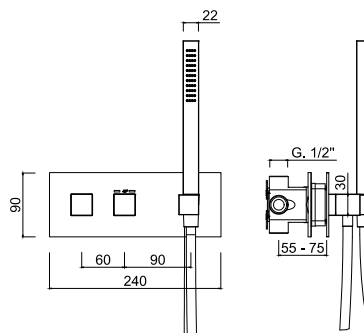

chrom 4779 zł *
czarny mat 6453 zł **