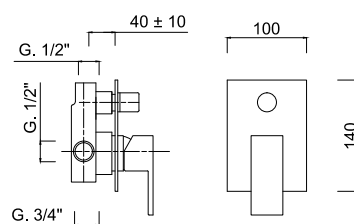

9813
Bateria natryskowo-wannowa podtynkowa z przełącznikiem

chrom 1129 zł **
czarny mat 1525 zł **