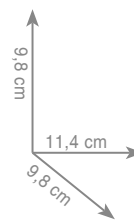

chrom **133 zł**