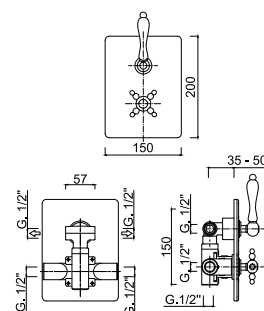

chrom 2801 zł *
bronzo 3637 zł *
złoty 4199 zł **