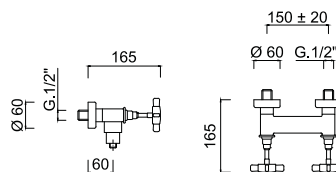

7920 - 20 cm

7920 - 25 cm

Bateria umywalkowa
podtynkowa 3 otworowa
bez korka

chrom 1134 zł *
złoty 2037 zł **

7907
Bateria natryskowa solo

chrom 1021 zł *
złoty 1830 zł **

7915
Bateria natryskowa podtynkowa