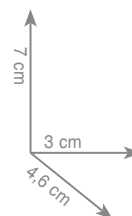

3 2 2 1
Wieszak 25 cm - uchwyt wannowy

Wieszak 35 cm - uchwyt wannowy

Wieszak 55 cm - uchwyt wannowy

chrom 433 zł
czarny mat 454 zł

chrom 479 zł
czarny mat 495 zł

chrom 571 zł
czarny mat 578 zł

3 2 2 6
Wieszak punktowy