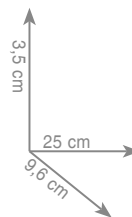

chrom 211 zł