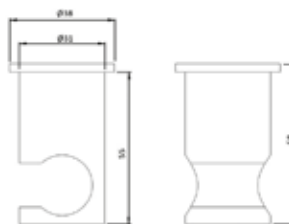

4 1 2 3
Przyłącze kątowe KWADRAT 1/2" / 1/2" mosiądz

chrom 118 zł

Akcesoria

ceny netto

3 0 6 2
Uchwyt prysznicowy okrągły

chrom 116 zł
czarny mat 183 zł
złoty 237 zł **

3 0 5 0
Uchwyt prysznicowy mosiądz

chrom 72 zł
czarny mat 123 zł
złoty 208 zł **