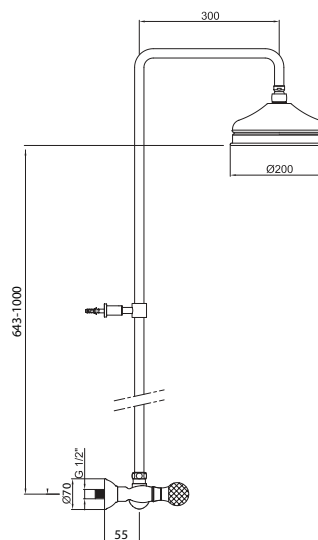

chrom 3931 zł
bronzo 5312 zł *
złoty 6017 zł **