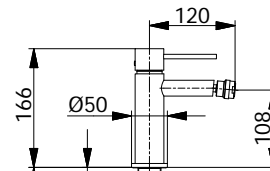

chrom 462 zł
czarny mat 538 zł

6814
Bateria umywalkowa wysoka bez korka

6814 / K
Bateria umywalkowa wysoka
z korkiem klik-klak

chrom 669 zł
czarny mat 772 zł

6820
Bateria bidetowa
z korkiem klik-klak

chrom 504 zł
czarny mat 614 zł