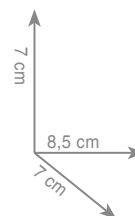

chrom 100 zł