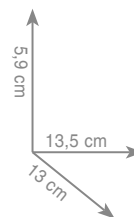

chrom **143 zł**