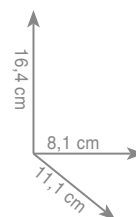

chrom 166 zł