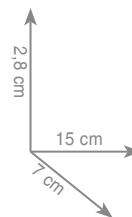

chrom **200 zł**