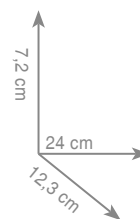

chrom **233 zł ***