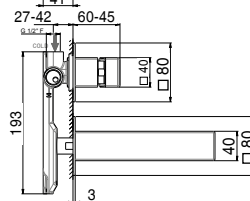

V25050/K

Bateria umywalkowa podtynkowa z korkiem klik-klak

chrom 1085 zł