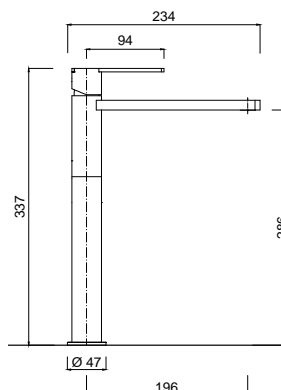

5811
Bateria umywalkowa wysoka

chrom 1453 zł *
czarny mat 2181 zł **

5811 / K
Bateria umywalkowa wysoka
z korkiem klik-klak

chrom 1538 zł *
czarny mat 2307 zł **

5839
Bateria umywalkowa wysoka
z przedłużoną wylewką