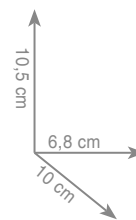

chrom **104 zł**