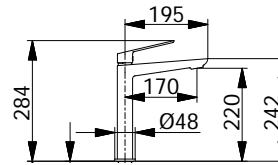

chrom 657 zł
czarny mat 777 zł

chrom 706 zł
czarny mat 861 zł