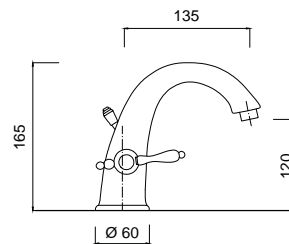

chrom 1002 zł
bronzo 1402 zł
złoty 1903 zł **