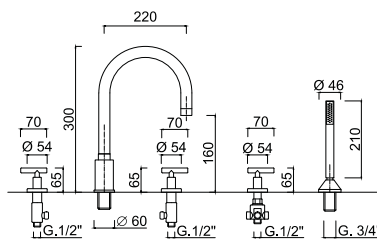

chrom	2387 zł *
czarny mat	3456 zł **
złoty	4771 zł **