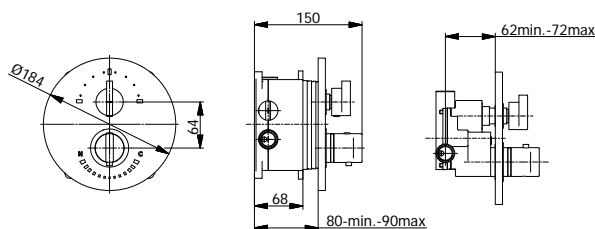

chrom

1525 zł