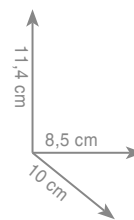

chrom **399 zł ***