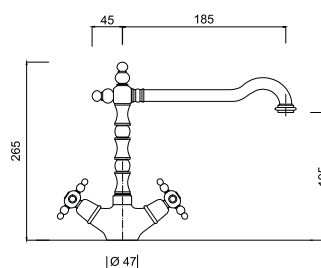

chrom 1025 zł
bronzo 1467 zł
złoty 1947 zł **