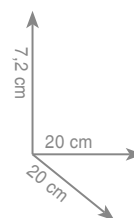

chrom **233 zł ***