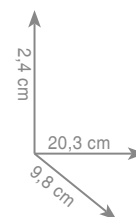

chrom	251 zł
czarny mat	265 zł