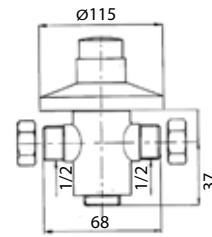

chrom 261 zł