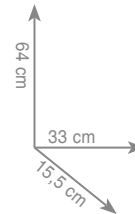

czarny mat **820 zł**