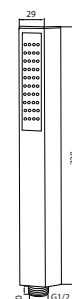

1 5 2 9
Słuchawka prysznicowa Harmony mosiądz

chrom 186 zł
bronzo 365 zł

A C S 5 0 6 9 0
Słuchawka prysznicowa 5-funkcyjna ABS

chrom 188 zł

0 0 6 0 4 6 1 7
Słuchawka prysznicowa MZ-QUADRA
z systemem szybkiego usuwania
kamienia wapiennego ABS.