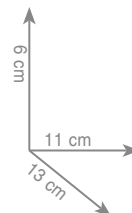

chrom 147 zł
inox 147 zł *