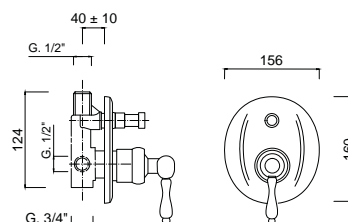

chrom 1052 zł