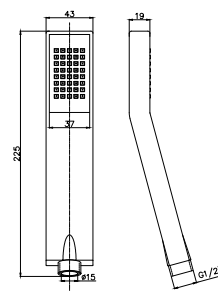

Słuchawki natryskowe

ceny netto

ACS 55004

Słuchawka prysznicowa LINEA z systemem szybkiego usuwania kamienia wapiennego ABS.

chrom 51 zł

ACS 55058

Słuchawka prysznicowa CORNER Q z systemem szybkiego usuwania kamienia wapiennego mosiądz

chrom 201 zł
złoty 298 zł**

ACS 55038

Słuchawka prysznicowa RADIUS H z systemem szybkiego usuwania kamienia wapiennego mosiądz

chrom 133 zł
złoty 298 zł**

ACS 50230

Słuchawka prysznicowa z systemem szybkiego usuwania kamienia wapiennego ABS.

chrom 49 zł

ACS 50660

Słuchawka prysznicowa z systemem szybkiego usuwania kamienia wapiennego ABS.

chrom 82 zł

* towar na zamówienie - termin realizacji 4-6 tygodni