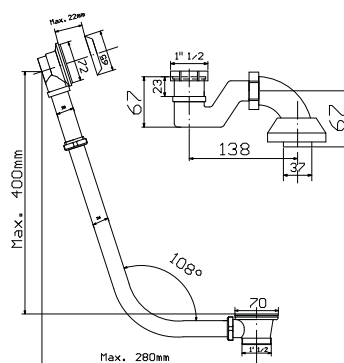

chrom 659 zł
bronzo 949 zł
złoty 976 zł **