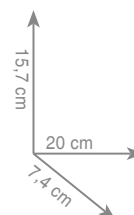

chrom 144 zł