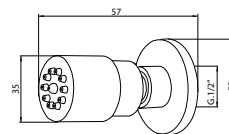

ACS60059

Dysza natryskowa okrągła CORNER O
mosiądz

chrom 133 zł