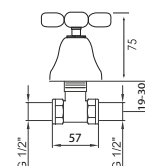

chrom 1372 zł *
bronzo 1910 zł *
złoty 2526 zł **