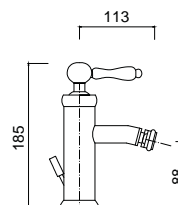

Bateria umywalkowa wysoka
bez korka

chrom 1705 zł

4435

Bateria bidetowa z korkiem automatycznym

chrom 1546 zł

4401

Bateria wannowa

chrom 2008 zł