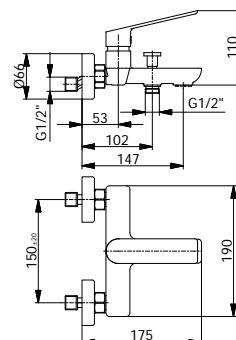

chrom 669 zł
czarny mat 917 zł