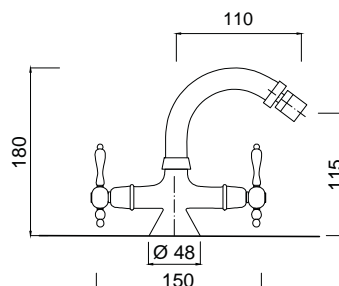

chrom 1092 zł*
bronzo 1580 zł*
złoty 1959 zł**

7535
Bateria bidetowa
bez korka

chrom 1099 zł*
bronzo 1594 zł*
złoty 1979 zł**

7535P
Bateria bidetowa
bez korka

chrom 837 zł*
bronzo 1212 zł*
złoty 1505 zł**