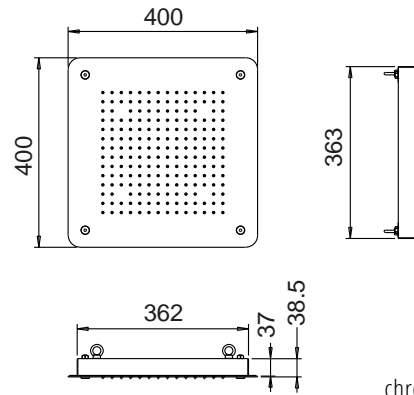

chrom 2697 zł *