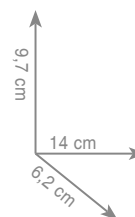

chrom 147 zł