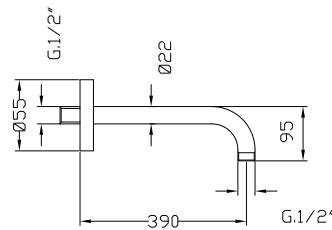

Dysza natryskowa kwadratowa
mosiądz

chrom 226 zł

Ramiona do deszczownic

ceny netto

4 8 0
Ramię do deszczownicy L 40 cm - mosiądz

chrom	240 zł
bronzo	362 zł
złoto	373 zł**

6 6 6 0
Ramię do deszczownicy L-40 cm ø 22mm