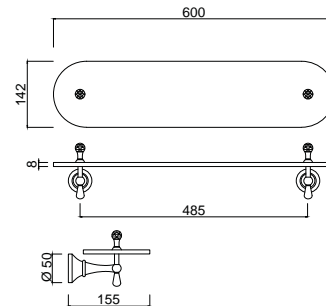

chrom 1619 zł *
bronzo 1821 zł *
złoty 2043 zł **