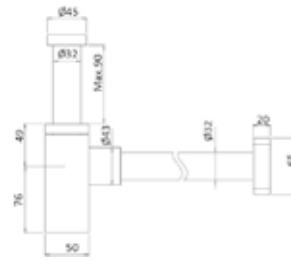

czarny mat 821 zł

A 1 6 0 1 7 1 / C Z A R
Wąż prysnicowy 150 cm - PVC

czarny mat 69 zł

A 7 5 0 / C Z A R
Syfon umywalkowy okrągły mosiądz

czarny mat 482 zł

A 7 4 0 / C Z A R
Syfon umywalkowy kwadratowy mosiądz