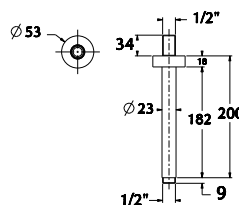

czarny mat 287 zł

6 6 6 7 / C Z A R
Ramię sufitowe KWADRAT L-20 cm