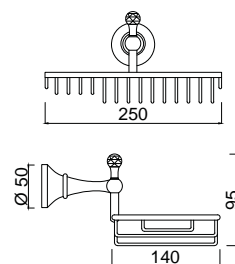

chrom	735 zł *
bronzo	831 zł *