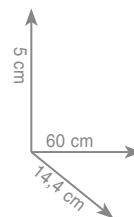

2 3 1 9
Półka

chrom **149 zł**

2 3 2 1
Wieszak 35 cm

Wieszak 45 cm

Wieszak 60 cm

chrom **123 zł**
czarny mat **152 zł**

chrom **133 zł**
czarny mat **164 zł**

chrom **143 zł**
czarny mat **183 zł**