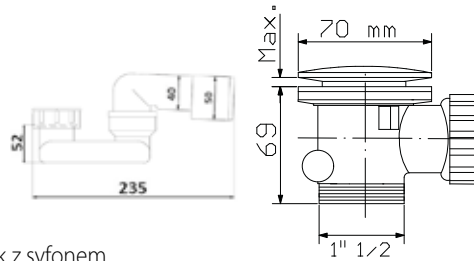

1 0 1 2
Odpływ do wanny klik-klak z syfonem

chrom 159 zł
bronzo 243 zł *
złoty 259 zł **
czarny mat 243 zł *