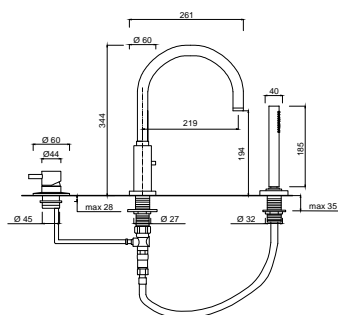

chrom	1935 zł
czarny mat	2903 zł
złoty	3578 zł **
kolory gr.1	3195 zł ***
kolory gr.2	3870 zł ***