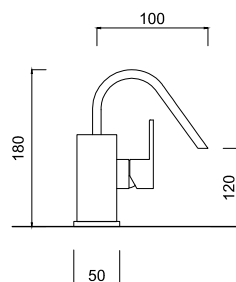

chrom 1681 zł *
czarny mat 2267 zł **