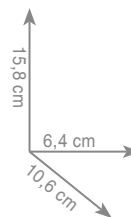

chrom 97 zł
czarny mat 105 zł