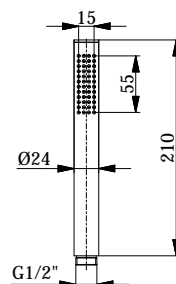

Kolor czarny mat

ceny netto

F 1 5 1 0 / C Z A R
Słuchawka prysznicowa
okrągła mosiądz