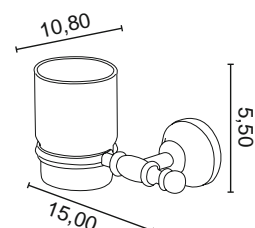

chrom 349 zł
bronzo 415 zł
złoty 498 zł ***