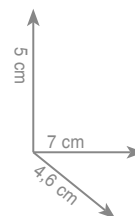

chrom 55 zł
czarny mat 63 zł