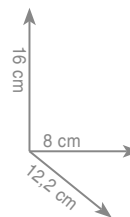

chrom 217 zł
czarny mat 237 zł