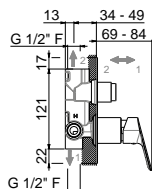

V30140

Bateria natryskowo-wannowa podtynkowa z przełącznikiem

chrom

633 zł