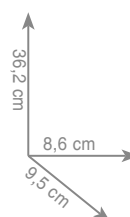

chrom 453 zł
inox 453 zł *