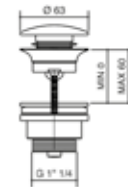

+

5282

Elementy podtynkowe
(do baterii **5920**)

293 zł

050CL

Korek automatyczny (okrągły) klik-klak
do umywalk z przelewem i bez przelewu
mosiądz

chrom	90 zł
czarny mat	158 zł
złoty	195 zł **
kolory gr.1	365 zł ***
kolory gr.2	473 zł ***