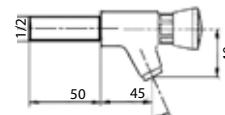

9 0 0 3 P
Bateria czasowa umywalkowa ścienna z możliwością regulacji odległości od ściany. Regulowany czas przepływu wody 0-40 sekund.

chrom 270 zł