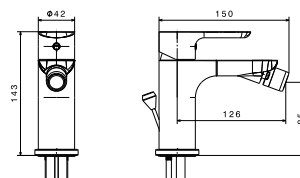

chrom 525 zł
czarny mat 690 zł

V14050
Bateria umywalkowa podtynkowa bez korka