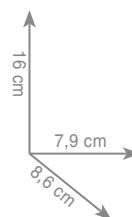

chrom 229 zł

5 5 1 1
Mydelniczka

chrom 229 zł

5 5 8 1
Dozownik

chrom 293 zł

5 5 2 1
Wieszak 30 cm
Wieszak 45 cm
Wieszak 60 cm

chrom 365 zł
chrom 424 zł
chrom 486 zł

5 5 2 3
Wieszak dwuramienny