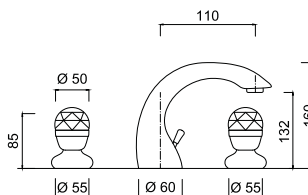

chrom 2566 zł *
złoty 3928 zł **