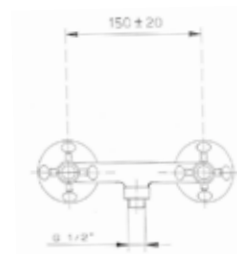

chrom 438 zł
bronzo 721 zł