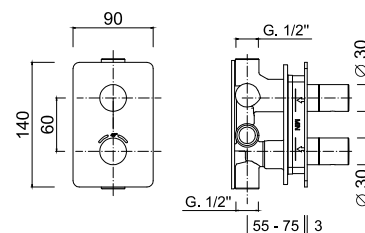

chrom	3615 zł *
czarny mat	5035 zł **
złoty	5778 zł ****