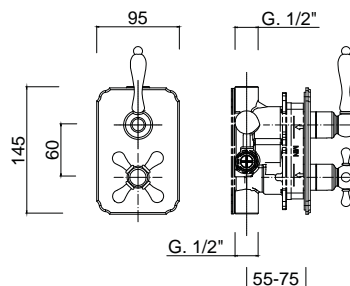

8282 - PR
Bateria termostaticzna podtynkowa
2 - wyjścia, z boksem montażowym

chrom 4036 zł*
bronzo 5246 zł*
złoty 6052 zł**