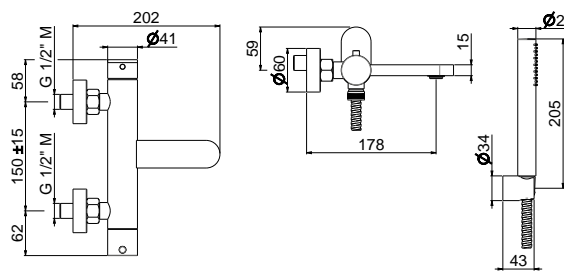

V28081

Bateria wannowa kompletna