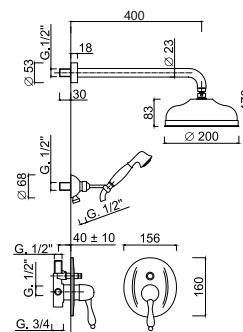

chrom 2482 zł
bronzo 3636 zł *
złoty 4129 zł **

9515-01261
Kolumna natryskowa z baterią podtynkową

chrom 3043 zł
bronzo 4325 zł *
złoty 4809 zł **

95085/1162

Kolumna natryskowa z baterią

chrom 2988 zł
bronzo 4389 zł *
złoty 5041 zł **