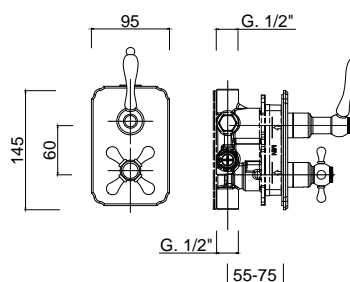

8283 - PR
Bateria termostaticzna podtynkowa
3 - wyjścia, z boksem montażowym