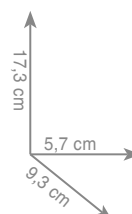

inox 163 zł *