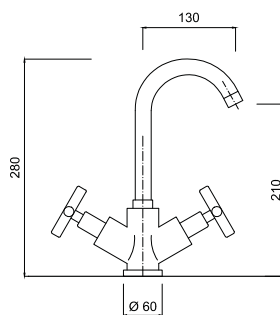

Bateria wannowa stojąca

chrom 7572 zł*

7657
Bateria umywalkowa
z korkiem automatycznym

chrom 1047 zł
czarny mat 1410 zł**
złoty 2096 zł**

9205A
Bateria umywalkowa
z korkiem automatycznym
- głowica progresywna