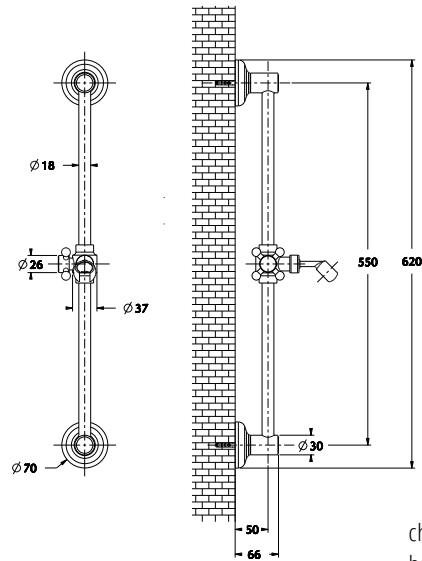

chrom	143 zł
czarny mat	292 zł

Zestawy natryskowe

ceny netto

1 5 7 7
A T E A

Zestaw natryskowy kompletny
- słuchawka mosiądz

chrom 577 zł
bronzo 939 zł

1 5 0 5 - L N
P A R I G I

Zestaw natryskowy kompletny
- słuchawka mosiądz