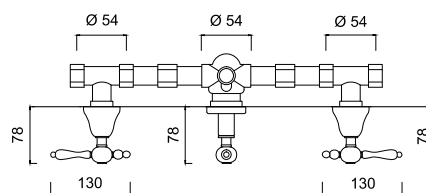

chrom 1625 zł *
bronzo 2354 zł *
złoty 2920 zł **