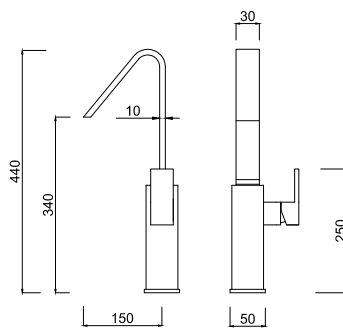

chrom 2008 zł *
czarny mat 2728 zł **