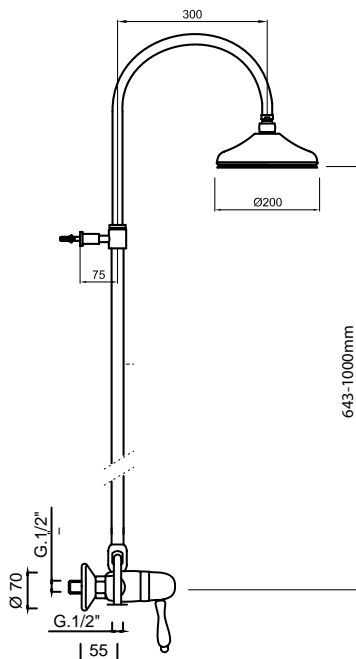

95085/1162

Kolumna natryskowa z baterią

chrom 2988 zł
bronzo 4389 zł
złoty 5041 zł **