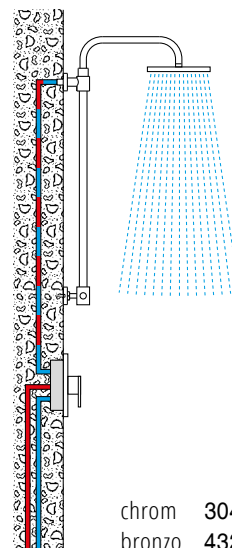

chrom 1074 zł
bronzo 1725 zł *
złoty 2163 zł **

chrom 2224 zł
bronzo 3110 zł *
złoty 4107 zł **

9501/N
Bateria wannowa stojąca

chrom 2482 zł
bronzo 3636 zł *
złoty 4129 zł **

9515-01261
Kolumna natryskowa z baterią podtynkową

chrom 3043 zł
bronzo 4325 zł *
złoty 4809 zł **