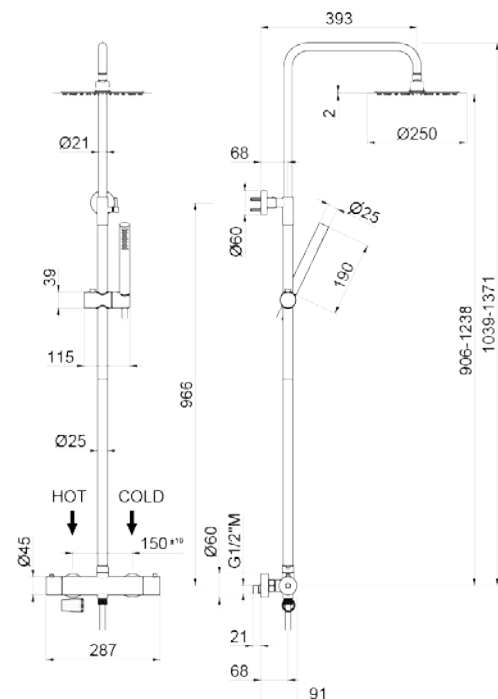

V08233

Kolumna natryskowa z baterią termostatyczną,
regulacja wysokości, deszczownica 25 cm

inox 3300 zł*