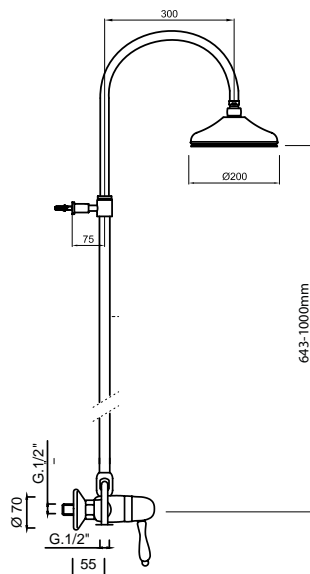

95085/1162

Kolumna natryskowa z baterią

chrom 2988 zł
bronzo 4389 zł *
złoty 5041 zł **