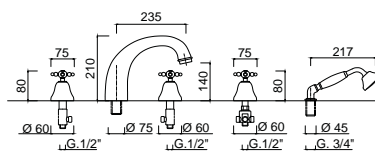

chrom 3027 zł *
bronzo 4282 zł *
złoty 5448 zł **