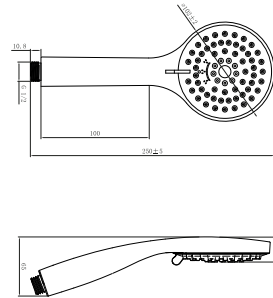

GYHS 10205 S-STAR 05

Słuchawka prysznicowa 3-funkcyjna z systemem szybkiego usuwania kamienia wapiennego ABS.

chrom 69 zł