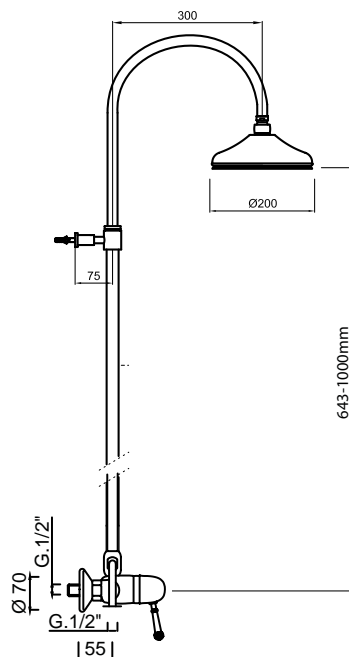

SY9508S/1162

Kolumna natryskowa z baterią

chrom 3171 zł
bronzo 4543 zł *
złoty 5272 zł **