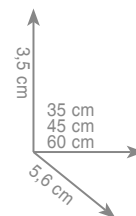

Wieszak 45 cm

Wieszak 60 cm

chrom 158 zł

chrom 173 zł

chrom 198 zł

4 4 2 5
Uchwyt na papier z klapką

chrom 111 zł

4 4 2 4
Uchwyt na papier