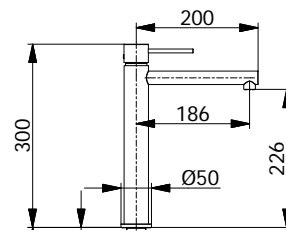

chrom 669 zł
czarny mat 772 zł