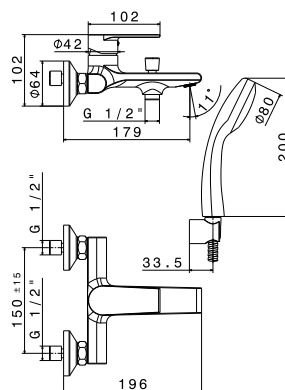

chrom 472 zł
czarny mat 682 zł

V16050
Bateria umywalkowa podtynkowa bez korka

chrom 799 zł
czarny mat 977 zł

V16081
Bateria wannowa kompletna

chrom 716 zł
czarny mat 1244 zł

TIMWYL17

zestaw natryskowy podtynkowy
z wylewką 17 cm