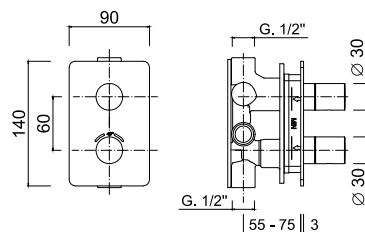

chrom	3350 zł *
czarny mat	4670 zł **
złoty	5522 zł ****