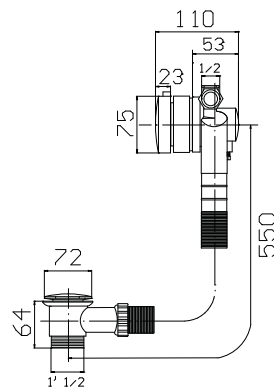

chrom 411 zł
bronzo 671 zł *
złoty 707 zł **
czarny mat 671 zł
biały mat 671 zł **

chrom 435 zł
bronzo 696 zł *
złoty 731 zł **
czarny mat 696 zł
biały mat 696 zł **