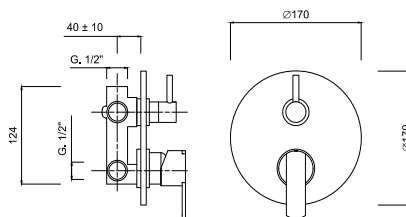

5813-3

Bateria natryskowo-wannowa podtynkowa z przełącznikiem trójdrożna (3 wyjścia)

chrom 1283 zł*
czarny mat 1844 zł**