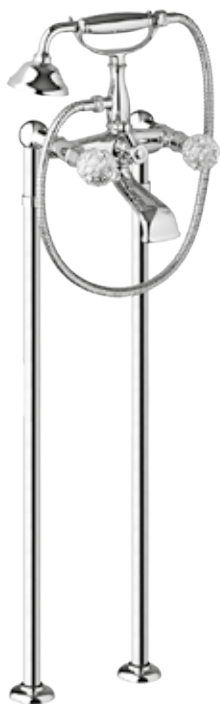

chrom 841 zł
bronzo 1000 zł *
złoty 1163 zł **

3900
Bateria wannowa - wąż 100 cm

chrom 2779 zł
bronzo 3506 zł *
złoty 4290 zł **

3965
Bateria wannowa 4 - otworowa

chrom 3736 zł
bronzo 4703 zł *
złoty 5708 zł **