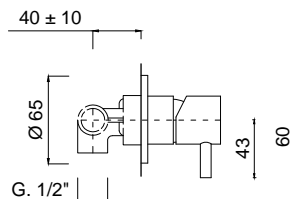

5992

Bateria wannowa stojąca

chrom	7200 zł *
czarny mat	9990 zł **
złoty	12645 zł **
kolory gr.1	11700 zł ***
kolory gr.2	13500 zł ***

5916

Bateria natryskowa podtynkowa,
kompletna, mała rozeta
(w zestawie elementy natynkowe i podtynkowe)