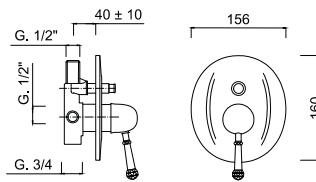

chrom	1106 zł
bronzo	1416 zł *
złoty	1865 zł **