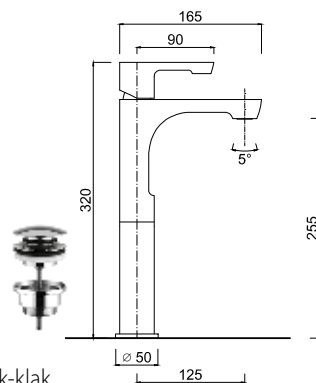

5705 / K
Bateria umywalkowa z korkiem klik-klak

5711
Bateria umywalkowa wysoka bez korka

chrom 1206 zł*
czarny mat 1809 zł**

5711 / K
Bateria umywalkowa wysoka z korkiem klik-klak

chrom 1291 zł*
czarny mat 1935 zł**