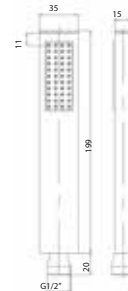

chrom 201 zł
złoty 298 zł**