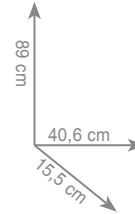

czarny mat **991 zł**