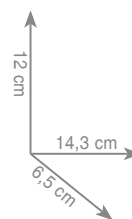

chrom **170 zł**

6 9 2 4
Uchwyt na papier

chrom **144 zł**

6 9 2 5
Uchwyt na papier z klapką

chrom **165 zł**

6 9 2 6
Wieszak punktowy

chrom **72 zł**

6 9 2 8
Wieszak punktowy podwójny