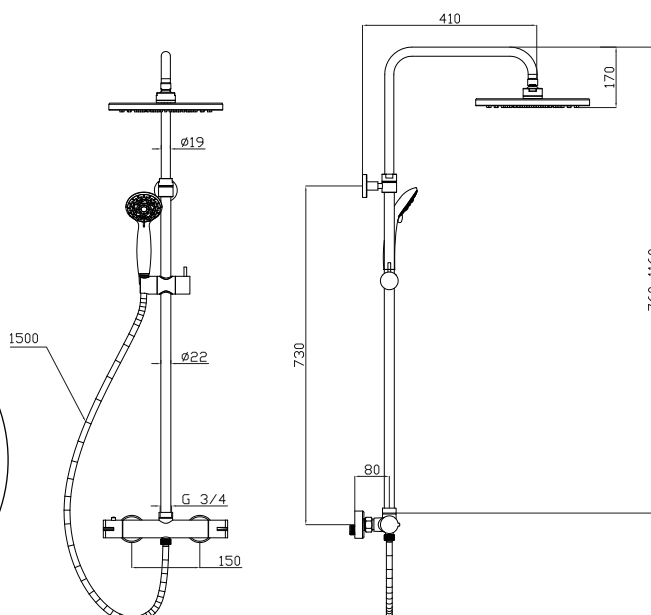

GYSC 10300

Kolumna natryskowa z baterią termostatyczną.

Regulacja wysokości 760-1160 mm.

Deszczownica okrągła – ABS Ø 250 mm.

chrom 1457 zł