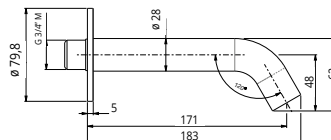

V27145/CZAR
Wylewka wannowa ścienna L - 17 cm, 3/4"

czarny mat 500 zł