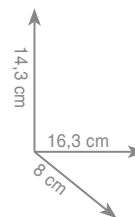

chrom 152 zł