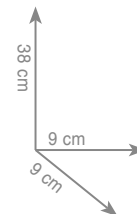

chrom 139 zł