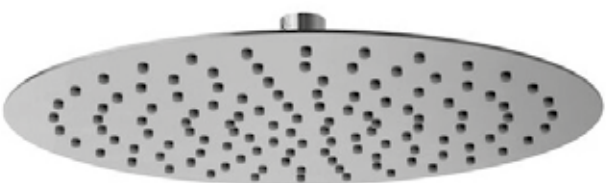

ACS 600E4

Deszczownica okrągła $\varnothing$ 200 mm INOX 2 mm

$\varnothing$ 200/250/300

chrom 185 zł