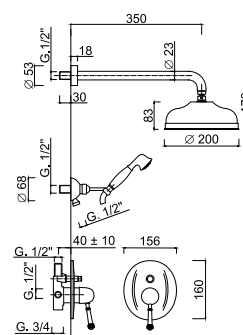

SY95ZES20/S

zestaw natryskowy podtynkowy
z deszczownicą 20cm

chrom 2388 zł
bronzo 3294 zł *
złoty 4305 zł **