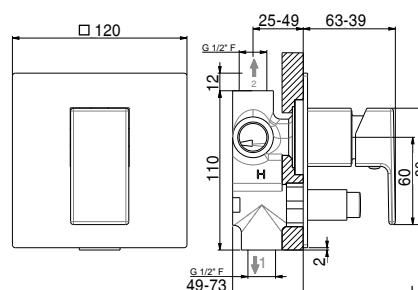

V 25 140

Bateria natryskowo-wannowa podtynkowa z przełącznikiem