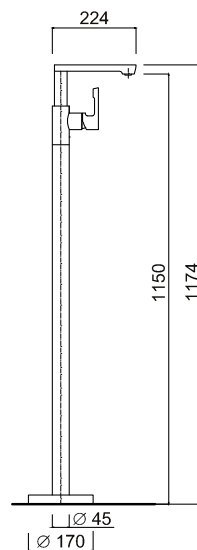

chrom 1571 zł*
czarny mat 2356 zł**

5707A
Bateria bidetowa z korkiem automatycznym

chrom 926 zł*
czarny mat 1388 zł**

5790
Bateria umywalkowa stojąca

chrom 5245 zł *
czarny mat 7082 zł **

5701
Bateria wannowa