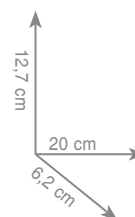

chrom 260 zł

3 8 1 9
Półka 60 cm

chrom 200 zł

3 8 2 3
Wieszak dwuramienny

chrom 341 zł

3 8 2 1
Wieszak 35 cm
Wieszak 45 cm
Wieszak 60 cm

chrom 307 zł
chrom 342 zł
chrom 428 zł

3 8 7 0
Wieszak ring