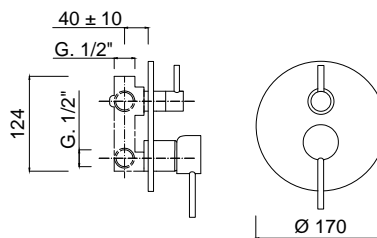

6513-3

Bateria natryskowo-wannowa podtynkowa z przełącznikiem trójdrożna (3 wyjścia)

chrom	1173 zł
czarny mat	1815 zł
złoty	2460 zł ****