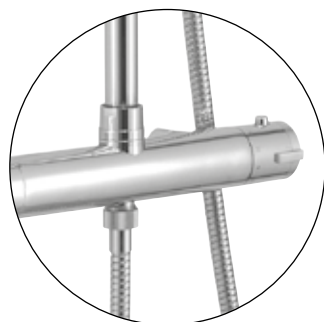

GYSC 10300

Kolumna natryskowa z baterią termostatyczną.

Regulacja wysokości 760-1160 mm.

Deszczownica okrągła – ABS Ø 250 mm.

chrom 1457 zł