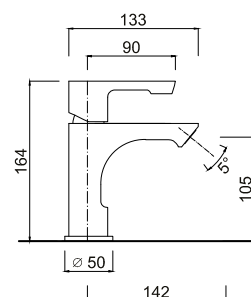

5707A
Bateria bidetowa z korkiem automatycznym

chrom 926 zł*
czarny mat 1388 zł**