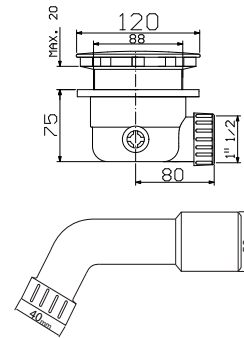

chrom 72 zł
bronzo 171 zł *
złoty 178 zł **
czarny mat 171 zł *