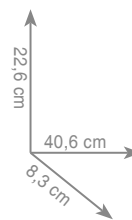

chrom 630 zł
czarny mat 674 zł

wykonanie: mosiądz, Cromall®, szkło satynowe

design: Carallo - Grandis

7 6 3 0
Wieszak na ręczniki

chrom 681 zł

7 6 3 1
Stojak na ręczniki

chrom 1326 zł

7 6 3 2
Stojak na papier (podwójny) + szczotka