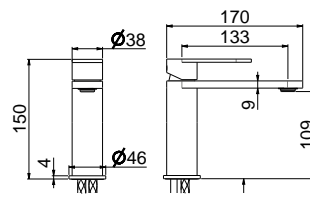

V08245

Deszczownica ultraslim 30 cm

inox 765 zł

V28011

Bateria umywalkowa bez korka

inox 1137 zł *

V28011/K

Bateria umywalkowa z korkiem klik-klak