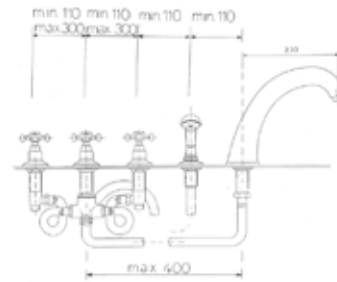

chrom 1774 zł
bronzo 2019 zł