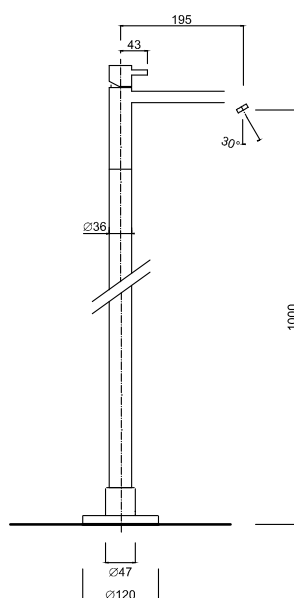

chrom	5265 zł *
czarny mat	6318 zł **
złoty	7744 zł **
kolory gr.1	6732 zł ***
kolory gr.2	9284 zł ***