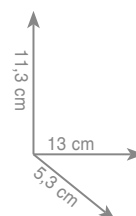

Wieszak 45 cm

Wieszak 60 cm

chrom 158 zł

chrom 173 zł

chrom 198 zł

4 4 2 5
Uchwyt na papier z klapką

chrom 111 zł

4 4 2 4
Uchwyt na papier