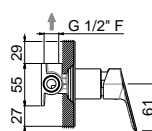

V30130

Bateria natryskowa podtynkowa

chrom

387 zł