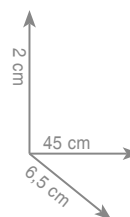

chrom **221 zł**
czarny mat **243 zł**

A 821 / 30
Wieszak 30 cm

chrom **334 zł**
czarny mat **367 zł**

A 821 / 45
Wieszak 45 cm

chrom **384 zł**
czarny mat **423 zł**

A 821 / 60
Wieszak 60 cm

chrom **434 zł**
czarny mat **477 zł**