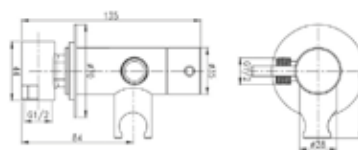

chrom 505 zł