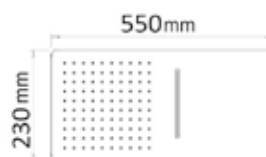

6 6 9 5
Deszczownica z wylewką kaskadową INOX
(zasilanie 2 wejścia wody)

chrom 1809 zł *

A S 6 3
Deszczownica ścienna 500 x 230 mm INOX
(zasilanie 1 wejście wody)

chrom 1430 zł *

A S 6 4
Deszczownica ścienna z wylewką kaskadową
500 x 230 mm INOX (zasilanie 2 wejścia wody)