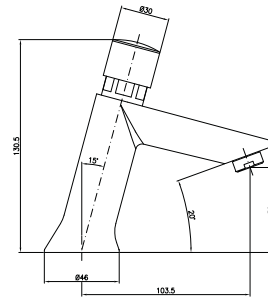

9 0 0 7 N
Bateria czasowa umywalkowa z bocznym mieszaczem wody. W komplecie elementy montażowe. Regulowany czas przepływu wody 0-40 sekund.

chrom 480 zł