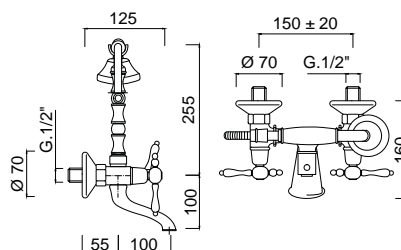

7500
Bateria wannowa - wąż 100 cm

chrom 1548 zł
bronzo 2094 zł
złoty 3069 zł**