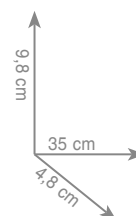

chrom **215 zł**