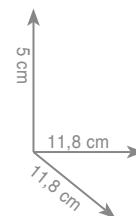

chrom 267 zł
czarny mat 279 zł