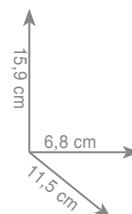

chrom 203 zł
inox 203 zł *