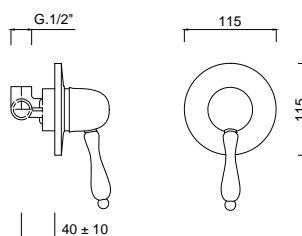

9515

Bateria natryskowa podtynkowa

chrom 433 zł
bronzo 627 zł
złoty 740 zł **