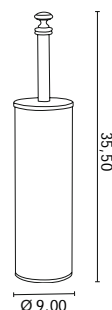

chrom 406 zł
bronzo 418 zł
złoty 447 zł ***