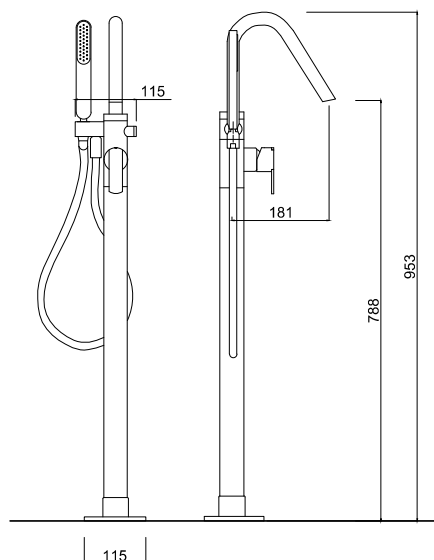

5892

Bateria wannowa stojąca