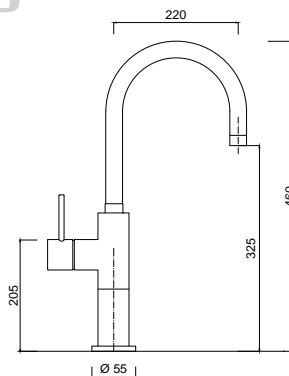

chrom 957 zł
czarny mat 1478 zł

6549 / K

Bateria umywalkowa wysoka z korkiem klik-klak

chrom 1032 zł
czarny mat 1603 zł

6582
Bateria umywalkowa bez korka

chrom 1390 zł *
czarny mat 2146 zł **
złoty 2900 zł ****