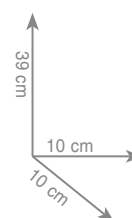

chrom 412 zł