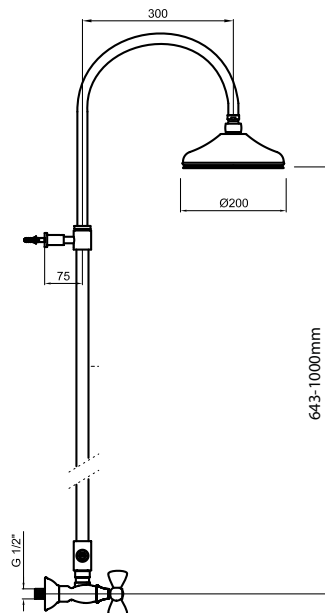

7300/N

Bateria wannowa stojąca - wąż 100 cm

chrom	3078 zł
bronzo	4132 zł
złoty	4970 zł **

7307/1162

Kolumna natryskowa z baterią

chrom	2821 zł
bronzo	4177 zł
złoty	4749 zł **

uchwyty na zamówienie termin realizacji 4-6 tygodni