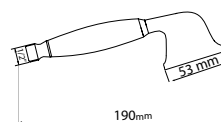

chrom 186 zł
bronzo 365 zł