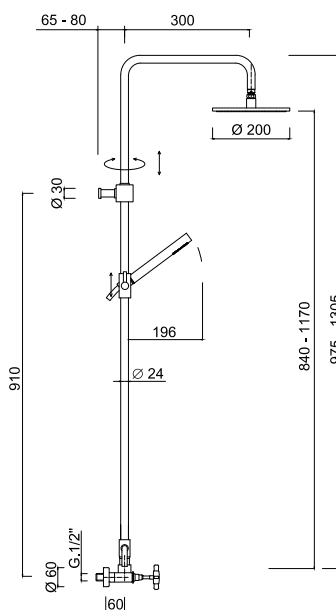

chrom 2369 zł *
złoty 4260 zł **

7960
Bateria wannowa
5-otworowa

chrom 2450 zł *
złoty 4650 zł **

7907WC-S
Kolumna prysznicowa
z baterią

chrom 3603 zł *
złoty 6485 zł **

7901N
Bateria wannowa stojąca

chrom 3221 zł *
złoty 5223 zł **