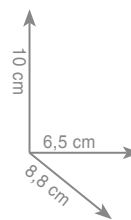

chrom 72 zł
czarny mat 81 zł