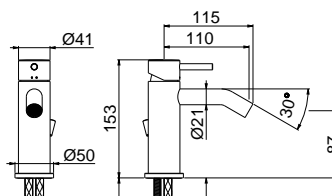

chrom	655 zł
czarny mat	820 zł