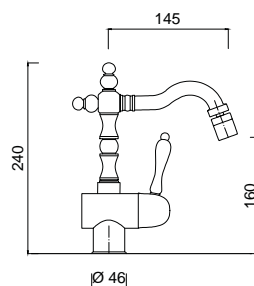

7558

Bateria bidetowa
z korkiem automatycznym

chrom 1002 zł
bronzo 1403 zł
złoty 1904 zł **

SA 7564
Bateria bidetowa
z korkiem automatycznym

chrom 1002 zł
bronzo 1403 zł
złoty 1904 zł**

7529A
Bateria bidetowa
z korkiem automatycznym