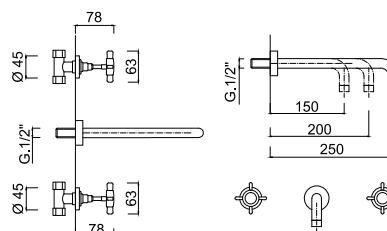

chrom 1134 zł *
złoty 2037 zł **