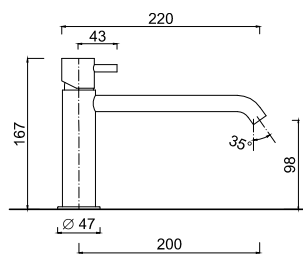

chrom	769 zł *
czarny mat	1125 zł **
złoty	1462 zł **
kolory gr.1	1282 zł ***
kolory gr.2	1620 zł ***