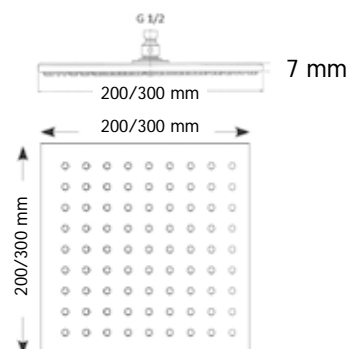

Deszczownica okrągła Ø 300 mm mosiądz 7 mm

czarny mat 1305 zł

ACS60092 / CZAR

Deszczownica kwadratowa 200 mm mosiądz 7 mm

czarny mat 917 zł

ACS60093 / CZAR

Deszczownica kwadratowa 300 mm mosiądz 7 mm

czarny mat 1498 zł