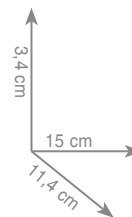

chrom 281 zł