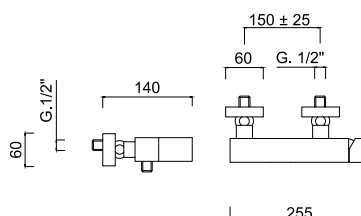

chrom 1342 zł *
czarny mat 1818 zł **