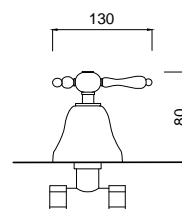

chrom 352 zł*
bronzo 505 zł*
złoty 629 zł**