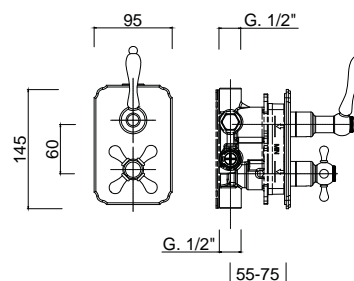

8283-PR

Bateria termostatyczna podtynkowa
3 - wyjścia, z boksem montażowym