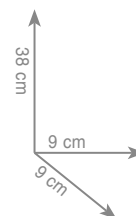

chrom **210 zł**