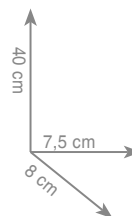

EP 25
Uchwyt na papier z klapką

chrom 154 zł

EP 26
Wieszak punktowy

chrom 103 zł

ED 34
Szczotka wolnostojąca (inox)

chrom 183 zł

ED 34 / 03
Szczotka wisząca (inox)

chrom 218 zł