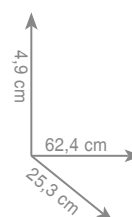

chrom 530 zł