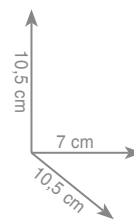

chrom 165 zł