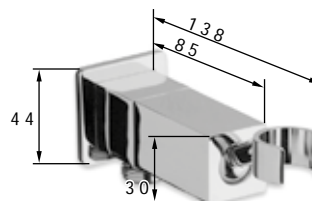

4 1 5 9
Przyłącze kątowe z uchwytem
- przegubowe 1/2" / 1/2" mosiądz