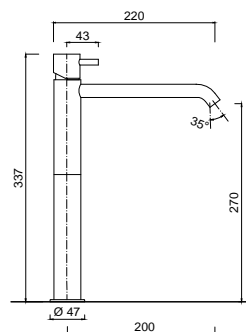

5905 - 18

Bateria umywalkowa długa bez korka

chrom	769 zł *
czarny mat	1125 zł **
złoty	1462 zł **
kolory gr.1	1282 zł ***
kolory gr.2	1620 zł ***

5939

Bateria umywalkowa wysoka bez korka

chrom	1111 zł
czarny mat	1485 zł
złoty	2002 zł **
kolory gr.1	1778 zł ***
kolory gr.2	2228 zł ***