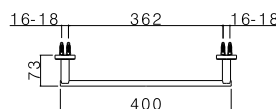

inox 178 zł*

V 17 3 1 1
Wieszak 40 cm

inox 198 zł*

V 17 3 1 0
Wieszak 60 cm

inox 222 zł*

V 17 3 1 5
Wieszak Ring

inox 150 zł*

V 17 3 3 0
Uchwyt punktowy