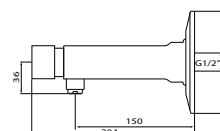

9 0 7 3

Bateria czasowa umywalkowa ścienna ELEGANT.
Regulowany czas przepływu wody 0-40 sekund.

chrom 634 zł *