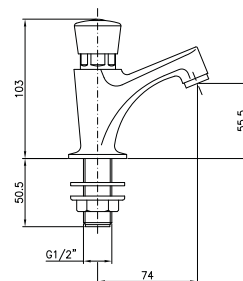

9 0 0 1 N
Bateria czasowa umywalkowa.
Regulowany czas przepływu wody 0-40 sekund.

chrom 351 zł