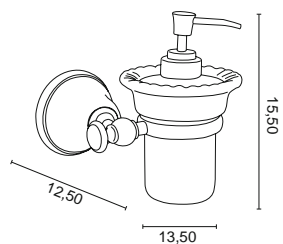

chrom 585 zł
bronzo 657 zł
złoty 755 zł ***