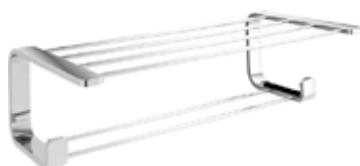

3 2 3 5
Półka na ręczniki 50 cm