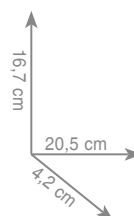

chrom **92 zł**
czarny mat **110 zł**