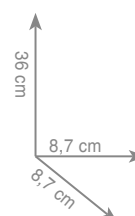

chrom 348 zł