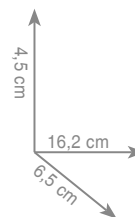

chrom 195 zł