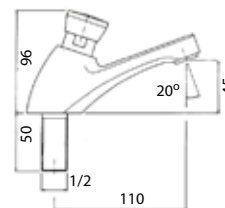

chrom 230 zł