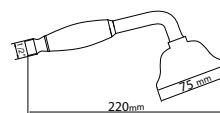

chrom 133 zł
bronzo 237 zł
złoty 334 zł **