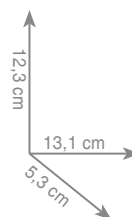

chrom **90 zł**
czarny mat **96 zł**