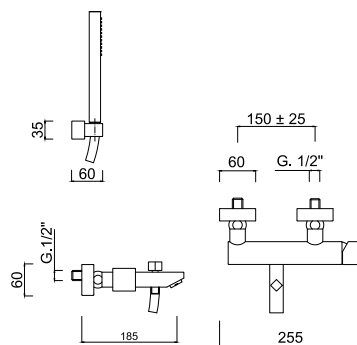

chrom 1813 zł *
czarny mat 2716 zł **