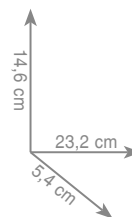

chrom **287 zł**