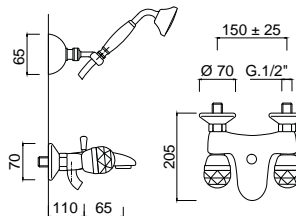

chrom 2920 zł *
złoty 4675 zł **