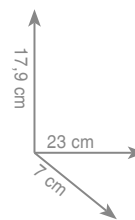

chrom 144 zł