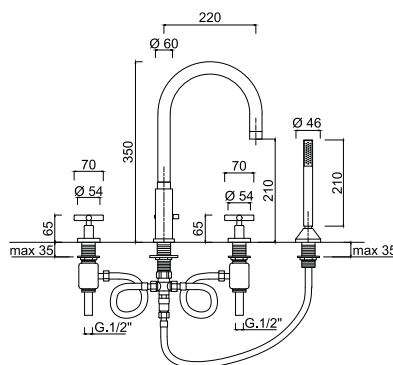

chrom 428 zł
złoty 894 zł**

9213

Bateria natryskowa-wannowa podtynkowa z przełącznikiem
- głowica progresywna

chrom 860 zł
złoty 1838 zł**

7665

Bateria wannowa
4-otworowa

chrom 2207 zł*
czarny mat 3205 zł**
złoty 4414 zł**