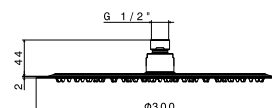

Ramię do deszczownicy L-40 cm

inox 200 zł

V08256

Ramię sufitowe do deszczownicy L-35 cm

inox 240 zł

V08243

Deszczownica ultraslim 25 cm

inox 580 zł