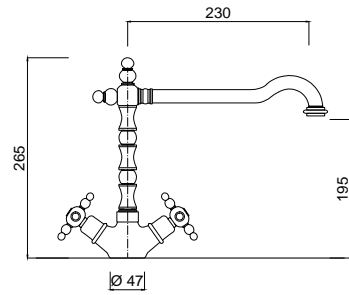

chrom	977 zł
bronzo	1371 zł
złoty	1806 zł **