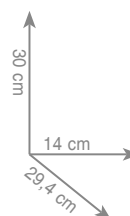

chrom **200 zł**