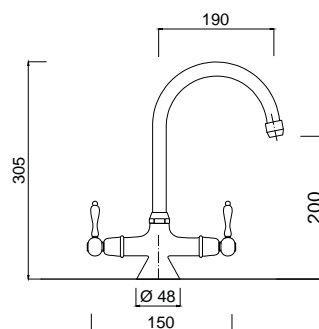

chrom 837 zł *
bronzo 1212 zł *
złoty 1505 zł **