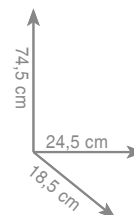

chrom

1030 zł