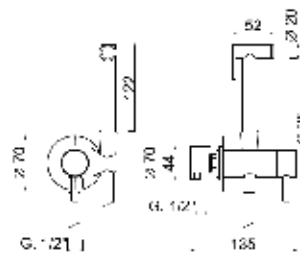

czarny mat 1465 zł

0 5 0 C L / C Z A R
Korek automatyczny (okrągły) klik-klak do umywalk z przelewem i bez przelewu mosiądz