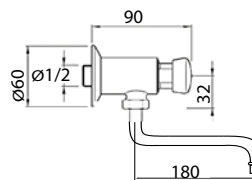

4 0 0 5 3

Bateria czasowa umywalkowa ścienna z obrotową wylewką.
Czas przepływu wody 6-8 sekund.

chrom 240 zł