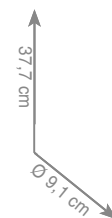

chrom **111 zł**
czarny mat **146 zł**