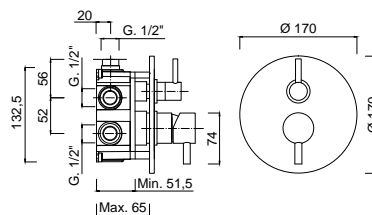

złoty 1278 zł **
kolory gr.1 1008 zł ***
kolory gr.2 1683 zł ***

+

5285

Elementy podtynkowe - boks montażowy
(do baterii **5964-2**)

855 zł

5964-3

Bateria podtynkowa (3 wyjścia)
z przełącznikiem mechanicznym
(w zestawie elementy natynkowe i podtynkowe
- boks montażowy)