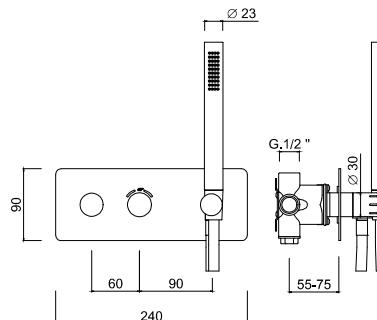

chrom 3615 zł *
czarny mat 5035 zł **

8278
Bateria termostaticzna
natryskowo-wannowa
podtynkowa z przełącznikiem
z boksem montażowym

chrom 4300 zł *
czarny mat 5955 zł **

5708SWC-S-25X
Kolumna natryskowa
z baterią – kompletna
deszczownica okrągła - INOX ø 250 mm