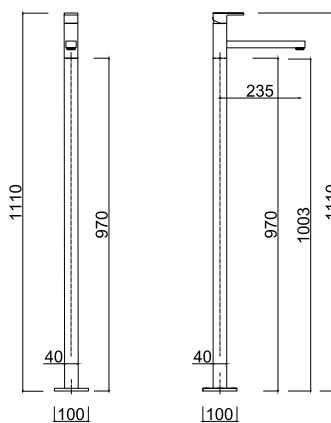

chrom 7326 zł *
czarny mat 9894 zł **