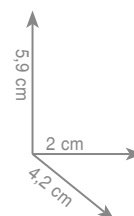

chrom 150 zł
czarny mat 167 zł