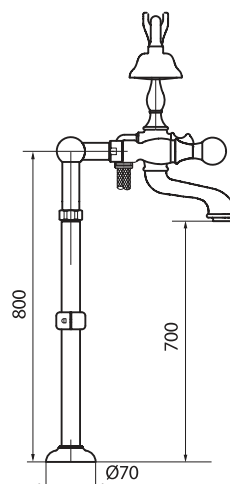

chrom 4291 zł
bronzo 5527 zł *
złoty 6365 zł **