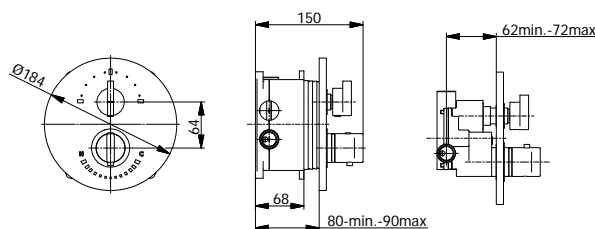

chrom

1525 zł