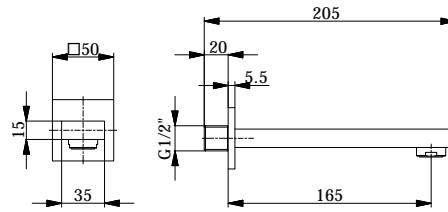

chrom 229 zł