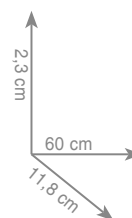

chrom 332 zł

5 7 1 9
Półka 60 cm

chrom 320 zł

5 7 2 1
Wieszak 30 cm
Wieszak 45 cm
Wieszak 60 cm

chrom 302 zł
chrom 369 zł
chrom 435 zł

5 7 2 3
Wieszak dwuramienny

chrom 495 zł

5 7 7 0
Wieszak ring