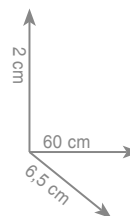

chrom **221 zł**
czarny mat **243 zł**

A 821 / 30
Wieszak 30 cm

chrom **334 zł**
czarny mat **367 zł**

A 821 / 45
Wieszak 45 cm

chrom **384 zł**
czarny mat **423 zł**

A 821 / 60
Wieszak 60 cm

chrom **434 zł**
czarny mat **477 zł**