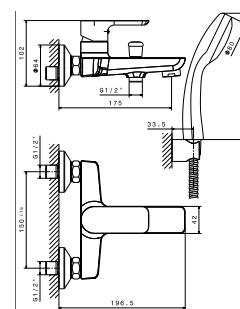

chrom 525 zł
czarny mat 690 zł

V14050
Bateria umywalkowa podtynkowa bez korka

chrom 805 zł
czarny mat 955 zł

V14081
Bateria wannowa kompletna

chrom 900 zł
czarny mat 1500 zł

SLAWYL17

zestaw natryskowy podtynkowy
z wylewką 17 cm