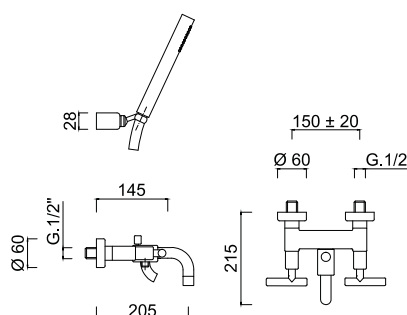

chrom 1631 zł
czarny mat 2604 zł**
złoty 3259 zł**