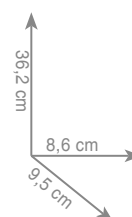

inox 453 zł*