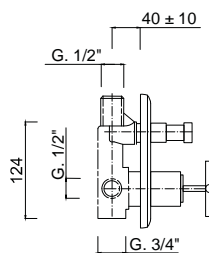

chrom 860 zł
złoty 1838 zł**