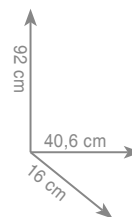

chrom 630 zł
czarny mat 674 zł

wykonanie: mosiądz, Cromall®, szkło satynowe

design: Carallo - Grandis

7 6 3 0
Wieszak na ręczniki

chrom 681 zł

7 6 3 1
Stojak na ręczniki

chrom 1326 zł

7 6 3 2
Stojak na papier (podwójny) + szczotka