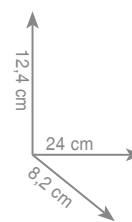

chrom 332 zł

5 7 1 9
Półka 60 cm

chrom 320 zł

5 7 2 1
Wieszak 30 cm
Wieszak 45 cm
Wieszak 60 cm

chrom 302 zł
chrom 369 zł
chrom 435 zł

5 7 2 3
Wieszak dwuramienny

chrom 495 zł

5 7 7 0
Wieszak ring