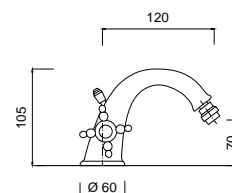

chrom 979 zł
bronzo 1389 zł
złoty 1809 zł **

simas

7061

Bateria umywalkowa
z korkiem automatycznym

chrom 983 zł
bronzo 1371 zł
złoty 1818 zł **

7064

Bateria bidetowa
z korkiem automatycznym

chrom 983 zł
bronzo 1371 zł
złoty 1818 zł **