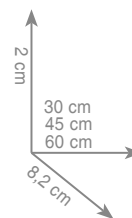

chrom 332 zł

5 7 1 9
Półka 60 cm

chrom 320 zł

5 7 2 1
Wieszak 30 cm
Wieszak 45 cm
Wieszak 60 cm

chrom 302 zł
chrom 369 zł
chrom 435 zł

5 7 2 3
Wieszak dwuramienny

chrom 495 zł

5 7 7 0
Wieszak ring