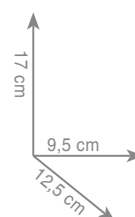

chrom 103 zł
czarny mat 121 zł