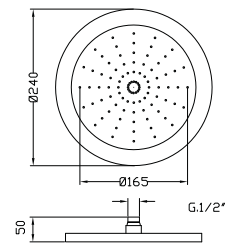

430 mm	chrom	4095 zł *
500 mm	chrom	4264 zł *

Deszczownice

ceny netto

6 6 7 3

Deszczownica okrągła Ø 240 mm ABS

chrom 260 zł

ACS60070

Dysza natryskowa kwadratowa CORNER G
mosiądz