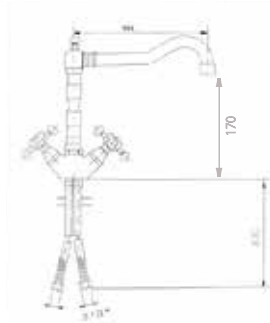

chrom 615 zł
bronzo 878 zł