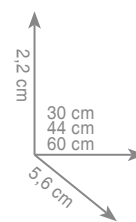

chrom 343 zł
czarny mat 361 zł

5 4 1 2
Mydelniczka - koszyczek

chrom 352 zł
czarny mat 370 zł

5 4 1 8
Mydelniczka długa - koszyczek

chrom 540 zł
czarny mat 567 zł

5 4 2 1
Wieszak 30 cm

Wieszak 45 cm

Wieszak 60 cm