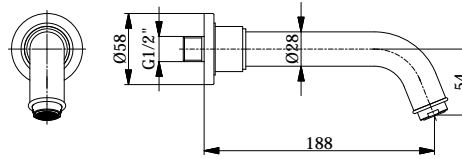

chrom 221 zł