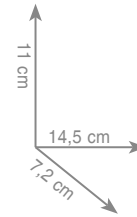

chrom 166 zł