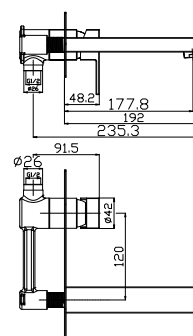

Bateria bidetowa
z korkiem automatycznym

chrom

455 zł•

CNQ04402

Bateria umywalkowa
podtynkowa bez korka

chrom

660 zł•

Cinque