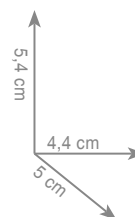

chrom 158 zł