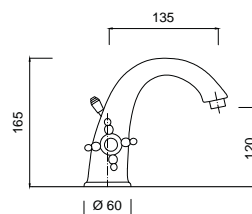

chrom 979 zł
bronzo 1389 zł
złoty 1809 zł **

simas

7061

Bateria umywalkowa
z korkiem automatycznym

chrom 983 zł
bronzo 1371 zł
złoty 1818 zł **

7064

Bateria bidetowa
z korkiem automatycznym

chrom 983 zł
bronzo 1371 zł
złoty 1818 zł **