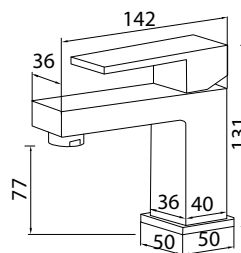

chrom 2400 zł

Cinque

ceny netto

CNQ00218

Bateria umywalkowa bez korka

chrom

355 zł•

CNQ00240