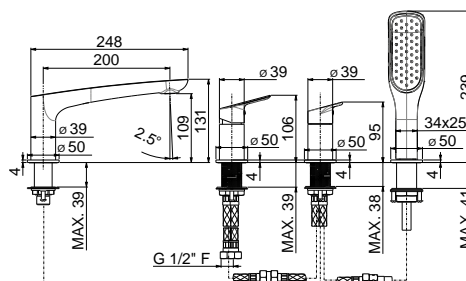

V30150

Bateria wannowa 4 - otworowa

chrom

2966 zł