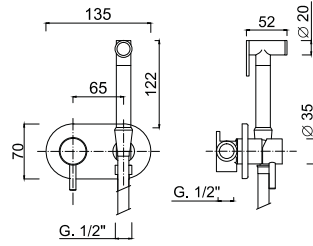

chrom 730 zł