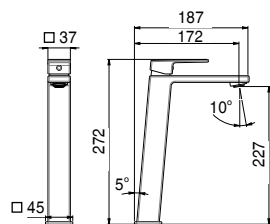

chrom 995 zł

V25021/K

Bateria umywalkowa wysoka z korkiem klik-klak

chrom 1080 zł