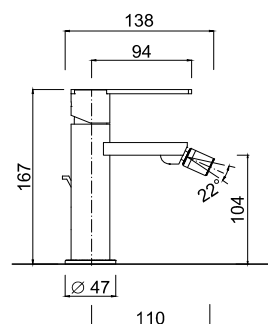

chrom 1135 zł *
czarny mat 1722 zł **