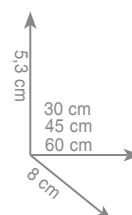

5021 / INOX

Wieszak 30 cm

Wieszak 45 cm

Wieszak 60 cm

inox 210 zł *

inox 223 zł *

inox 237 zł *

5070 / INOX