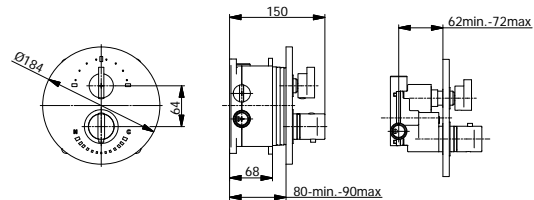

TO 2 V

OVALE bateria termostatyczna
podtynkowa 2 wyjścia z boksem montażowym

chrom 1525 zł