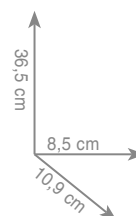

chrom **193 zł**
czarny mat **221 zł**