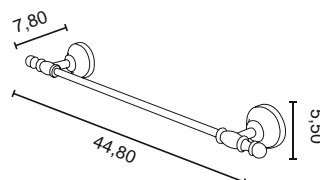

chrom	406 zł
bronzo	530 zł
złoty	613 zł ***