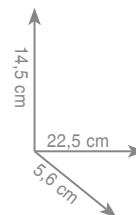

chrom **114 zł**