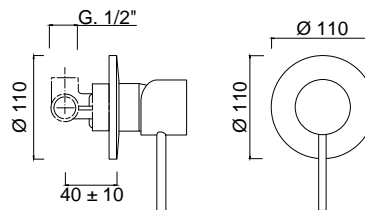

6515
Bateria natryskowa podtynkowa

chrom	353 zł
czarny mat	542 zł
złoty	740 zł ****