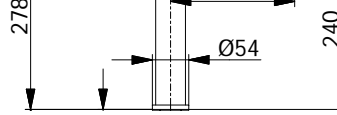

chrom 617 zł

7214
Bateria umywalkowa wysoka bez korka

chrom 884 zł

7214 / K
Bateria umywalkowa wysoka z korkiem klik-klak

chrom 925 zł

7220
Bateria bidetowa z korkiem klik-klak

chrom 617 zł

7200
Bateria wannowa kompletna