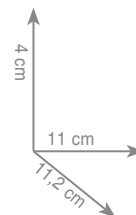

chrom 120 zł
czarny mat 138 zł