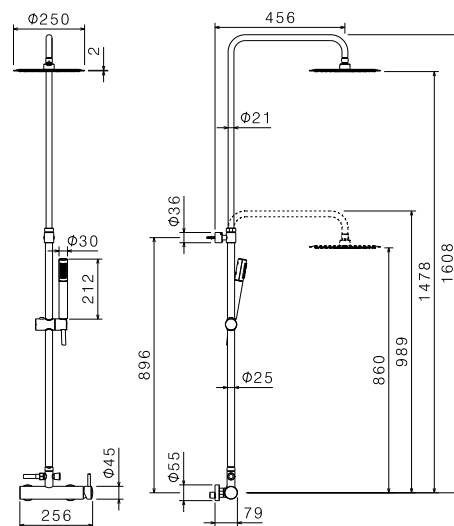

MAIDES30

Zestaw natryskowy podtynkowy deszczownica 30 cm

chrom 1600 zł
czarny mat 2050 zł

V08228

Kolumna natryskowa z baterią, regulacja wysokości deszczownica 25 cm, slim

chrom 2600 zł*

* towar na zamówienie - termin realizacji 4-6 tygodni