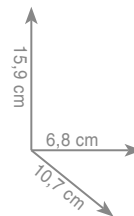

chrom **107 zł**
czarny mat **125 zł**