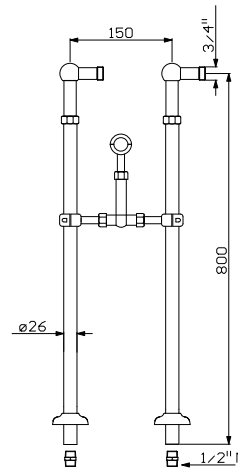

chrom 2135 zł
bronzo 2639 zł
złoty 2693 zł **