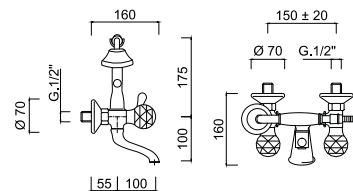

chrom 841 zł
bronzo 1000 zł *
złoty 1163 zł **

3900
Bateria wannowa - wąż 100 cm

chrom 2779 zł
bronzo 3506 zł *
złoty 4290 zł **

3965
Bateria wannowa 4 - otworowa

chrom 3736 zł
bronzo 4703 zł *
złoty 5708 zł **