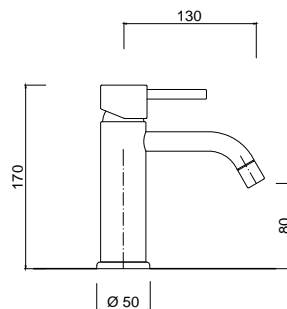

chrom 730 zł
czarny mat 1114 zł
złoty 1518 zł ****

6545 / K

Bateria umywalkowa z korkiem klik-klak

chrom 805 zł
czarny mat 1239 zł
złoty 1668 zł ****