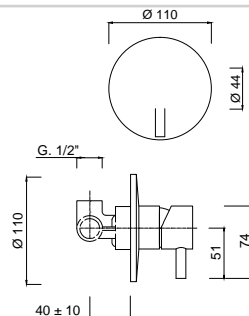

5915

Bateria natryskowa podtynkowa, kompletna
(w zestawie elementy natynkowe i podtynkowe)

chrom	518 zł
czarny mat	585 zł