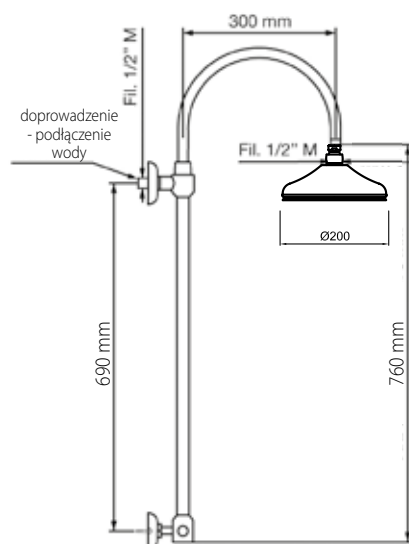

9515-01261
Kolumna natryskowa z baterią podtynkową