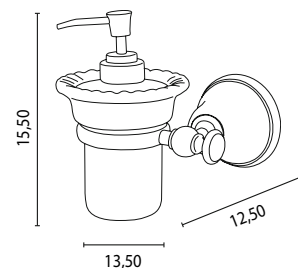

chrom 539 zł
bronzo 610 zł
złoty 693 zł ***