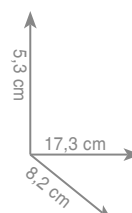

inox 147 zł *