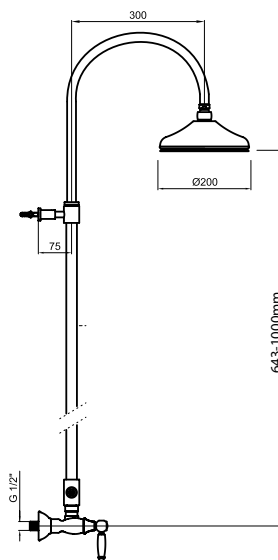

chrom 2838 zł
bronzo 4171 zł
złoty 4835 zł**