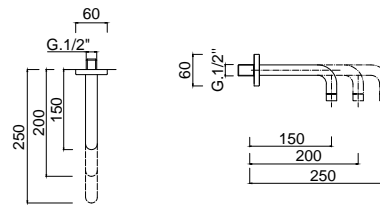

chrom 295 zł
czarny mat 400 zł
złoty 565 zł**