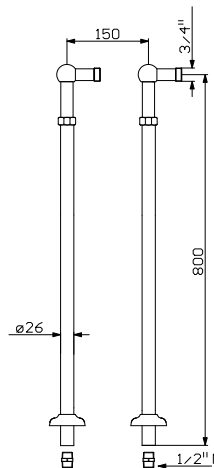

chrom 1511 zł
bronzo 2021 zł
złoty 2075 zł **