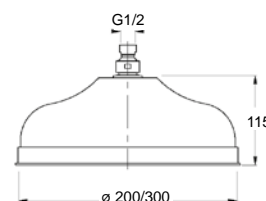

ceny netto

3 8 0
Deszczownica \varnothing 200mm
mosiądz rozkręcana

chrom	574 zł
bronzo	860 zł
złoty	917 zł **

A C S 6 0 2 0
Deszczownica \varnothing 200mm mosiądz zgrzewana

A C S 6 0 3 0
Deszczownica \varnothing 300mm mosiądz zgrzewana