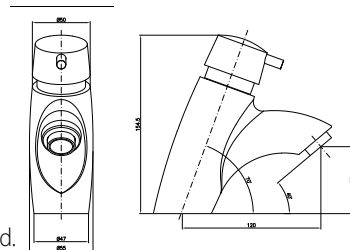

2 0 1 3
Bateria czasowa umywalkowa z regulacją temperatury wody. Regulowany czas przepływu wody 0-40 sekund.

chrom 1097 zł *

9 0 0 3 P
Bateria czasowa umywalkowa ścienna z możliwością regulacji odległości od ściany. Regulowany czas przepływu wody 0-40 sekund.

chrom 270 zł