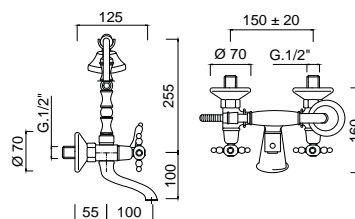

chrom 1566 zł
bronzo 2111 zł
złoty 2895 zł **