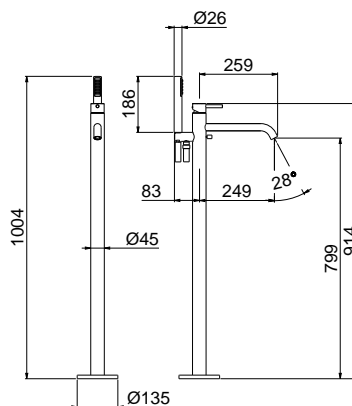

V 27190
Bateria wannowa wolnostojąca

chrom 4900 zł
czarny mat 5200 zł

V 27090
Bateria natryskowa solo