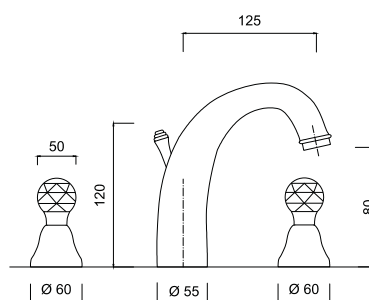

3961

Bateria umywalkowa
z korkiem automatycznym

chrom 2163 zł
bronzo 2702 zł *
złoty 3200 zł **

3964

Bateria bidetowa
z korkiem automatycznym

chrom 2163 zł
bronzo 2702 zł *
złoty 3200 zł **

3912

Bateria umywalkowa 3 - otworowa
z korkiem automatycznym