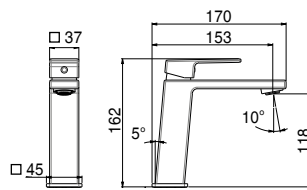

chrom 695 zł