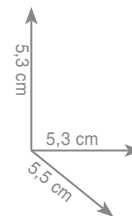

5025 / INOX

Uchwyt na papier z klapką

inox 134 zł*

5027 / INOX

Wieszak punktowy

inox 90 zł*

5026 / INOX

Wieszak punktowy podwójny