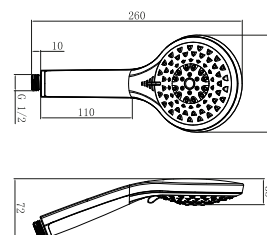

GYHS 10400 S-TOP 00

Słuchawka prysznicowa 5-funkcyjna z systemem szybkiego usuwania kamienia wapiennego ABS.

chrom 72 zł