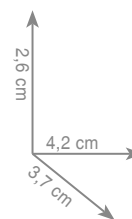

chrom 102 zł