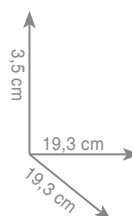

chrom 217 zł