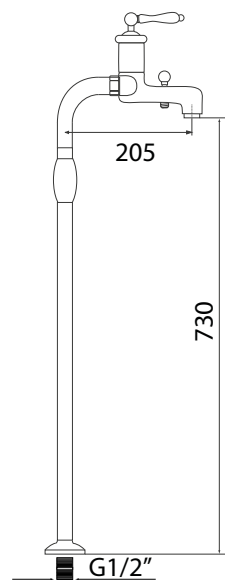

chrom 3416 zł