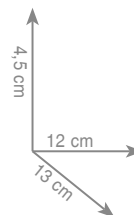

chrom 334 zł