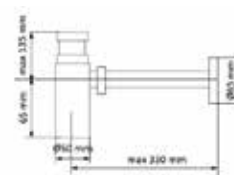

chrom 78 zł

A 7 5 0
Syfon umywalkowy – okrągły mosiądz

chrom 177 zł
czarny mat 482 zł

A 7 4 0
Syfon umywalkowy – kwadratowy mosiądz

chrom 280 zł
czarny mat 482 zł

0 5 0 C L
Korek automatyczny (okrągły) klik-klak do umywalk z przelewem i bez przelewu mosiądz