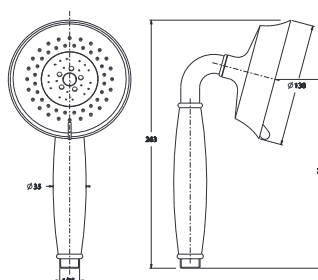

A C S 5 0 6 9 0
Słuchawka prysznicowa 5-funkcyjna ABS

chrom 188 zł