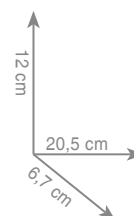

chrom 155 zł