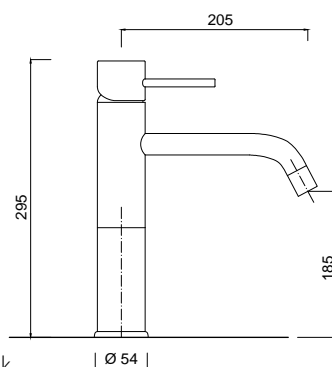

chrom 995 zł
czarny mat 1387 zł
złoty 1995 zł ****

6539 / K

Bateria umywalkowa z korkiem klik-klak

chrom 1070 zł
czarny mat 1512 zł
złoty 2145 zł ****