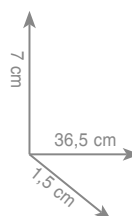

chrom 229 zł

5 5 1 1
Mydelniczka

chrom 229 zł

5 5 8 1
Dozownik

chrom 293 zł

5 5 2 1
Wieszak 30 cm
Wieszak 45 cm
Wieszak 60 cm

chrom 365 zł
chrom 424 zł
chrom 486 zł

5 5 2 3
Wieszak dwuramienny