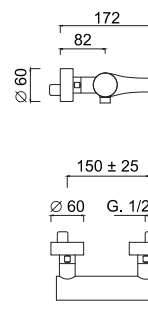

chrom 1079 zł *
czarny mat 1617 zł **