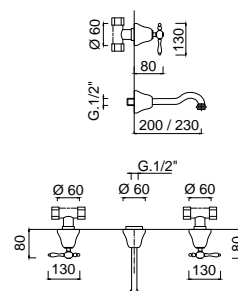

chrom 1010 zł
bronzo 1408 zł
złoty 1809 zł **