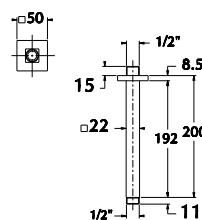

6 6 6 7 / C Z A R
Ramię sufitowe KWADRAT L-20 cm

czarny mat 292 zł

A C S 5 5 0 3 8 / C Z A R
Słuchawka prysznicowa
okrągła mosiądz

czarny mat 247 zł

A C S 5 5 0 A 8 / C Z A R
Słuchawka prysznicowa
kwadratowa mosiądz