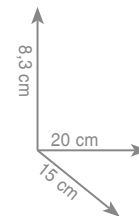

czarny mat 127 zł