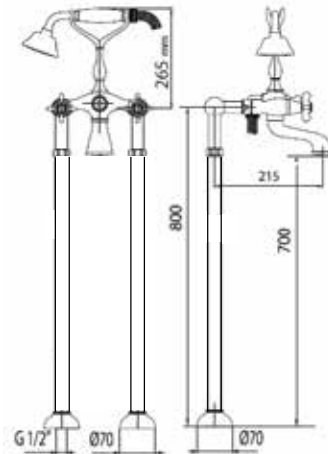

chrom 2472 zł
bronzo 3224 zł