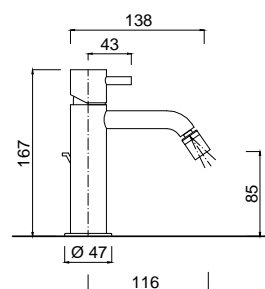

chrom	860 zł
czarny mat	1215 zł
złoty	1553 zł **
kolory gr.1	1373 zł ***
kolory gr.2	1710 zł ***