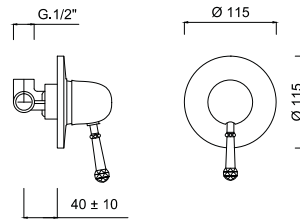

chrom	678 zł
bronzo	821 zł *
złoty	966 zł **