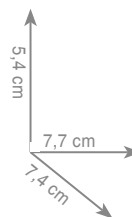

chrom 103 zł