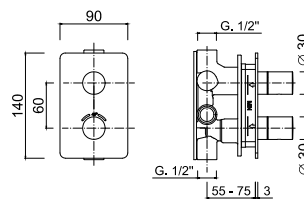

chrom 3350 zł *
czarny mat 4670 zł **