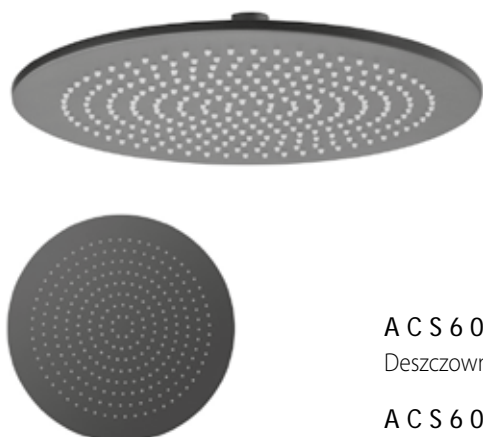

Kolor czarny mat

ceny netto