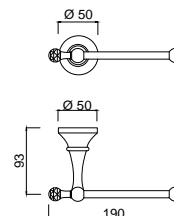

chrom 485 zł *
bronzo 539 zł *
złoty 604 zł **