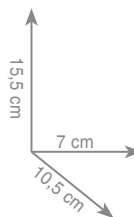

chrom 244 zł