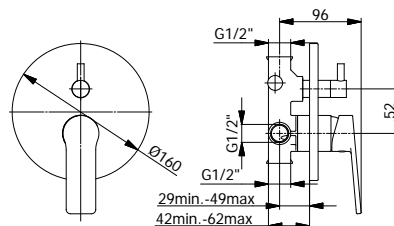

chrom

516 zł