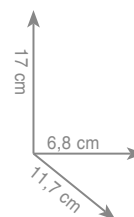

chrom 260 zł

3 8 1 9
Półka 60 cm

chrom 200 zł

3 8 2 3
Wieszak dwuramienny

chrom 341 zł

3 8 2 1
Wieszak 35 cm
Wieszak 45 cm
Wieszak 60 cm

chrom 307 zł
chrom 342 zł
chrom 428 zł

3 8 7 0
Wieszak ring