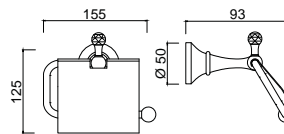

RG 1113 / S
Uchwyt na papier z klapką

chrom 810 zł *
bronzo 898 zł *
złoty 1055 zł **

RG 1115 / S
Wieszak punktowy

chrom 394 zł *
bronzo 447 zł *
złoty 521 zł **

RG 1116 / S
Wieszak punktowy

chrom 413 zł *
bronzo 459 zł *
złoty 521 zł **