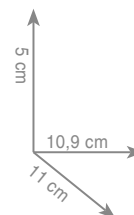

(nie wymaga wiercenia)

2 8 1 0
Kubek

chrom 135 zł

2 8 1 1
Mydelniczka

chrom 135 zł

2 8 8 1
Dozownik

chrom 204 zł

2 8 2 1
Wieszak 35 cm
Wieszak 45 cm
Wieszak 60 cm