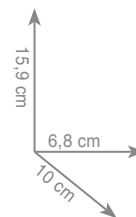

chrom **158 zł**

5 3 1 9
Półka

chrom **209 zł**

5 3 2 1
Wieszak 35 cm

Wieszak 45 cm

Wieszak 60 cm

chrom **189 zł**

chrom **209 zł**