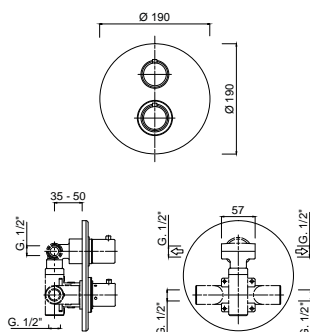

chrom	2161 zł *
czarny mat	3010 zł **
złoty	4530 zł ****