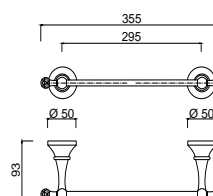

chrom 424 zł *
bronzo 482 zł *
złoty 529 zł **

RG 1121 / S
Wieszak dwuramienny

chrom 971 zł *
bronzo 1093 zł *
złoty 1235 zł **

RG 1148 / S
Wieszak 35 cm

chrom 853 zł *
bronzo 960 zł *
złoty 1086 zł **

STRASS® Swarovski® Crystal