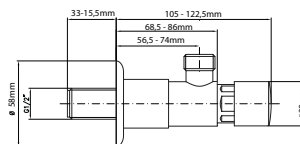

9004A

Bateria czasowa natryskowa
Regulowany czas przepływu wody 0-40 sekund.
Regulacja odległości od ściany 11-39 mm

chrom 229 zł