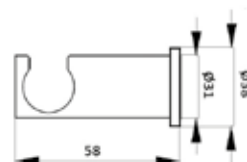

Kolor czarny mat

ceny netto

F 1 5 1 0 / C Z A R
Słuchawka prysznicowa
okrągła mosiądz

czarny mat 163 zł

F 1 5 2 0 / C Z A R
Słuchawka prysznicowa
kwadratowa ABS

czarny mat 85 zł

czarny mat 261 zł

czarny mat 145 zł

czarny mat 170 zł

3 0 5 0 / C Z A R
Uchwyt prysznicowy mosiądz

czarny mat 123 zł

3 0 6 2 / C Z A R
Uchwyt prysznicowy mosiądz

czarny mat 183 zł