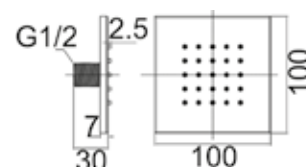

4 2 1 0

Dysza natryskowa kwadratowa
mosiądz