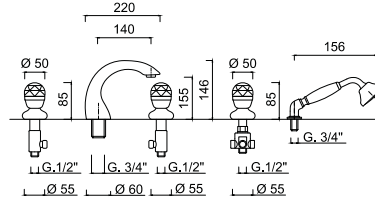

chrom 4949 zł *
złoty 7918 zł **