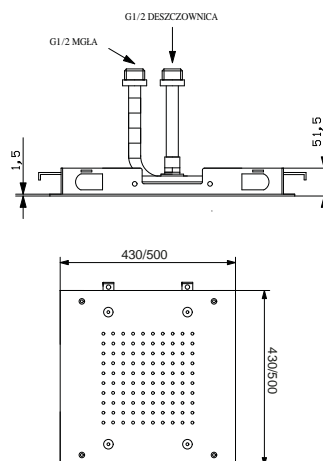

430 mm	chrom	4095 zł *
500 mm	chrom	4264 zł *

Deszczownice

ceny netto

6 6 7 3

Deszczownica okrągła Ø 240 mm ABS

chrom 260 zł

ACS60070

Dysza natryskowa kwadratowa CORNER G
mosiądz