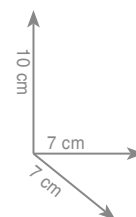

chrom 267 zł
czarny mat 279 zł