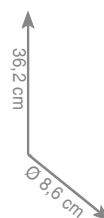

chrom 386 zł
inox 386 zł *