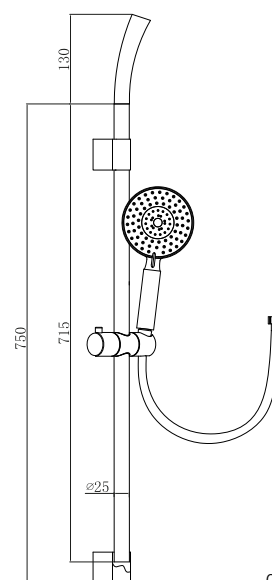

GYSS10305 Z-TECH 05

Zestaw natryskowy, okrągły, kompletny z górnym uchwytem na słuchawkę.
Drażek 75 cm, wymiar z uchwytem na słuchawkę 88 cm regulowana wysokość mocowania do ściany,
- słuchawka 3 - funkcyjna ABS.