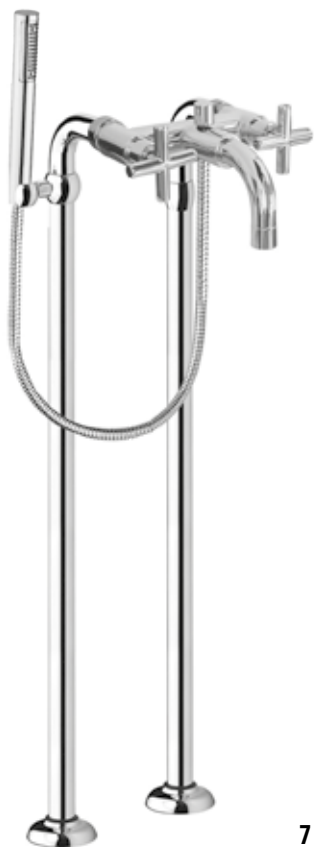

7601/N

Bateria wannowa stojąca