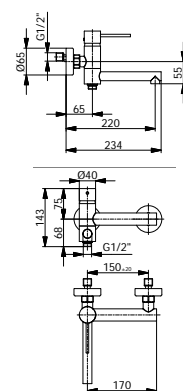

chrom 699 zł
czarny mat 891 zł