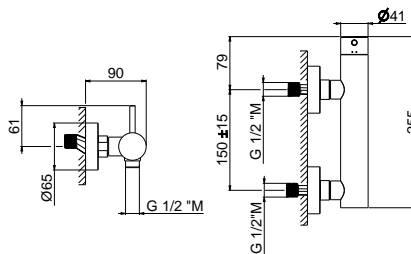

chrom 4420 zł*
czarny mat 4900 zł**

V 27190
Bateria wannowa wolnostojąca

chrom 4900 zł
czarny mat 5200 zł

V 27090
Bateria natryskowa solo

chrom 910 zł
czarny mat 980 zł

V 27145
Wylewka wannowa ścienna L - 17 cm, 3/4"