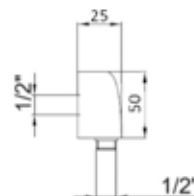

czarny mat 114 zł