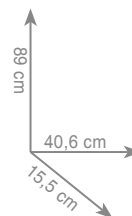

chrom 809 zł