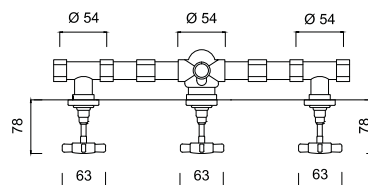

chrom 1268 zł *
złoty 2281 zł **

7916
Zawór podtynkowy 1/2"

chrom 364 zł *
złoty 671 zł **