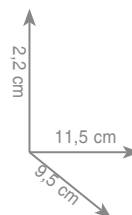

chrom 229 zł