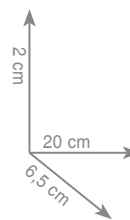

chrom **221 zł**
czarny mat **243 zł**

A 821 / 30
Wieszak 30 cm

chrom **334 zł**
czarny mat **367 zł**

A 821 / 45
Wieszak 45 cm

chrom **384 zł**
czarny mat **423 zł**

A 821 / 60
Wieszak 60 cm

chrom **434 zł**
czarny mat **477 zł**