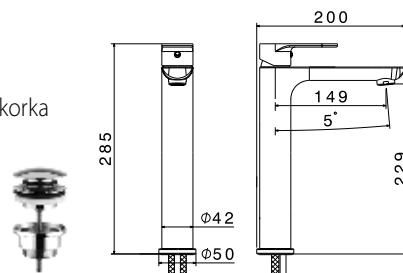

V14021
Bateria umywalkowa wysoka bez korka

chrom 760 zł
czarny mat 900 zł

V14021/K
Bateria umywalkowa wysoka z korkiem klik-klak

chrom 845 zł
czarny mat 1045 zł