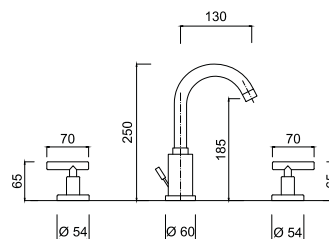

7701

Bateria wannowa

chrom 1631 zł*
czarny mat 2603 zł**
złoty 3259 zł**

7712

Bateria umywalkowa 3-otworowa
z korkiem automatycznym

chrom 1262 zł*
czarny mat 1703 zł**
złoty 2523 zł**

7720 - 15 cm
7720 - 20 cm
7720 - 25 cm