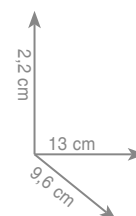

chrom	210 zł
czarny mat	221 zł