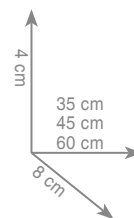

chrom 244 zł

6 9 1 9
Półka 60 cm

chrom 281 zł

6 9 2 1
Wieszak 35 cm
Wieszak 45 cm
Wieszak 60 cm

chrom 217 zł
chrom 236 zł
chrom 269 zł

6 9 2 3
Wieszak dwuramienny

chrom 342 zł

6 9 7 0
Wieszak ring