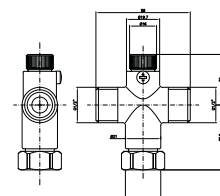

9 0 2 0
Regulator temperatury wody do baterii czasowych z zaworami odcinającymi.