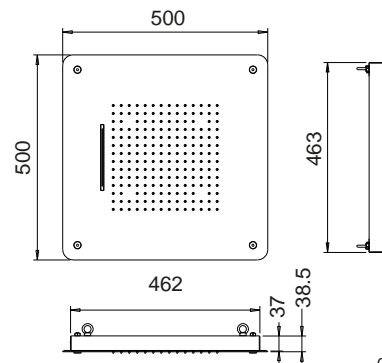

chrom 3192 zł *