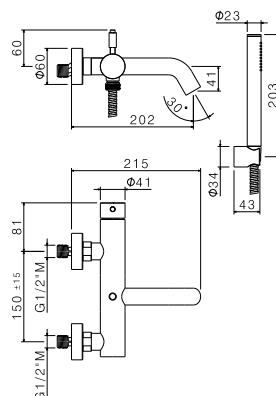

inox 805 zł

V17050
Bateria umywalkowa podtynkowa bez korka

inox 1085 zł

V17050/K
Bateria umywalkowa podtynkowa z korkiem klik-klak

inox 1185 zł

V17081
Bateria wannowa kompletna

inox 1750 zł

V17090