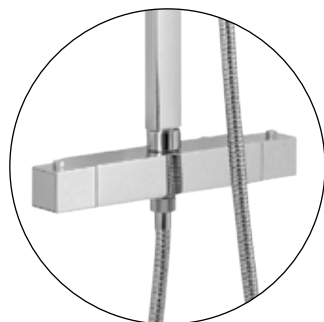

GYSC 10301

Kolumna natryskowa z baterią termostatyczną.

Regulacja wysokości 950-1250 mm.

Deszczownica kwadratowa – ABS 250x250 mm.

chrom 1830 zł