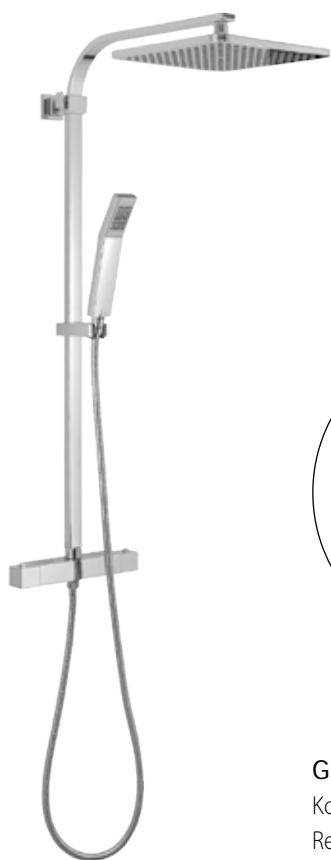

GYSC 10301

Kolumna natryskowa z baterią termostatyczną.

Regulacja wysokości 950-1250 mm.

Deszczownica kwadratowa – ABS 250x250 mm.

chrom 1830 zł