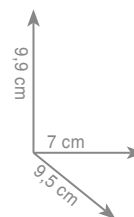

chrom 251 zł
czarny mat 265 zł